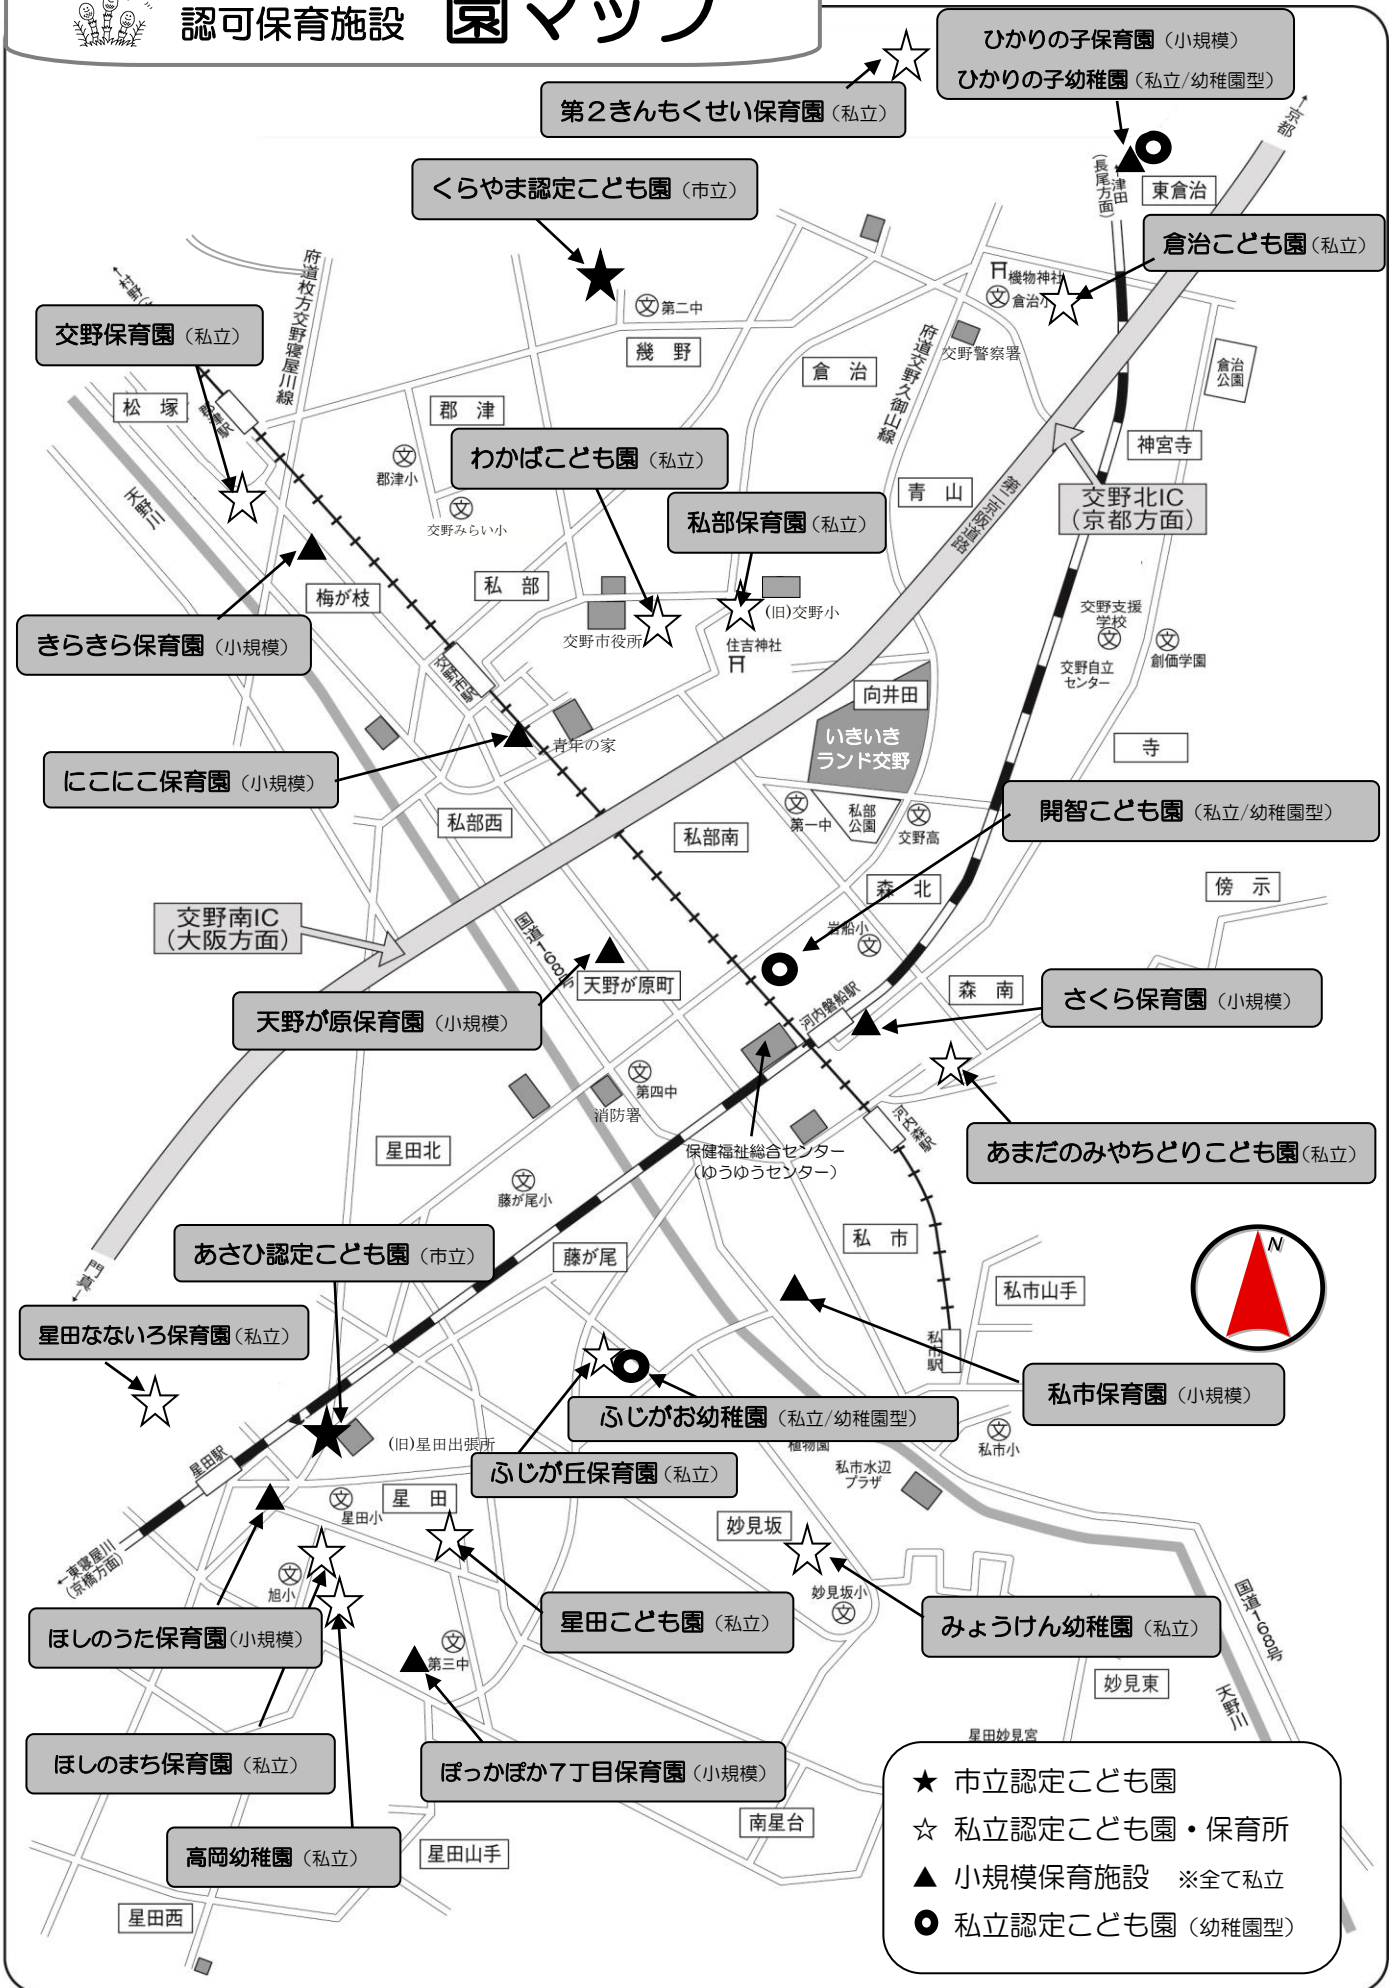

認可保育施設 園マップ

- ★ 市立認定こども園
- ☆ 私立認定こども園・保育所
- ▲ 小規模保育施設 ※全て私立
- 私立認定こども園 (幼稚園型)