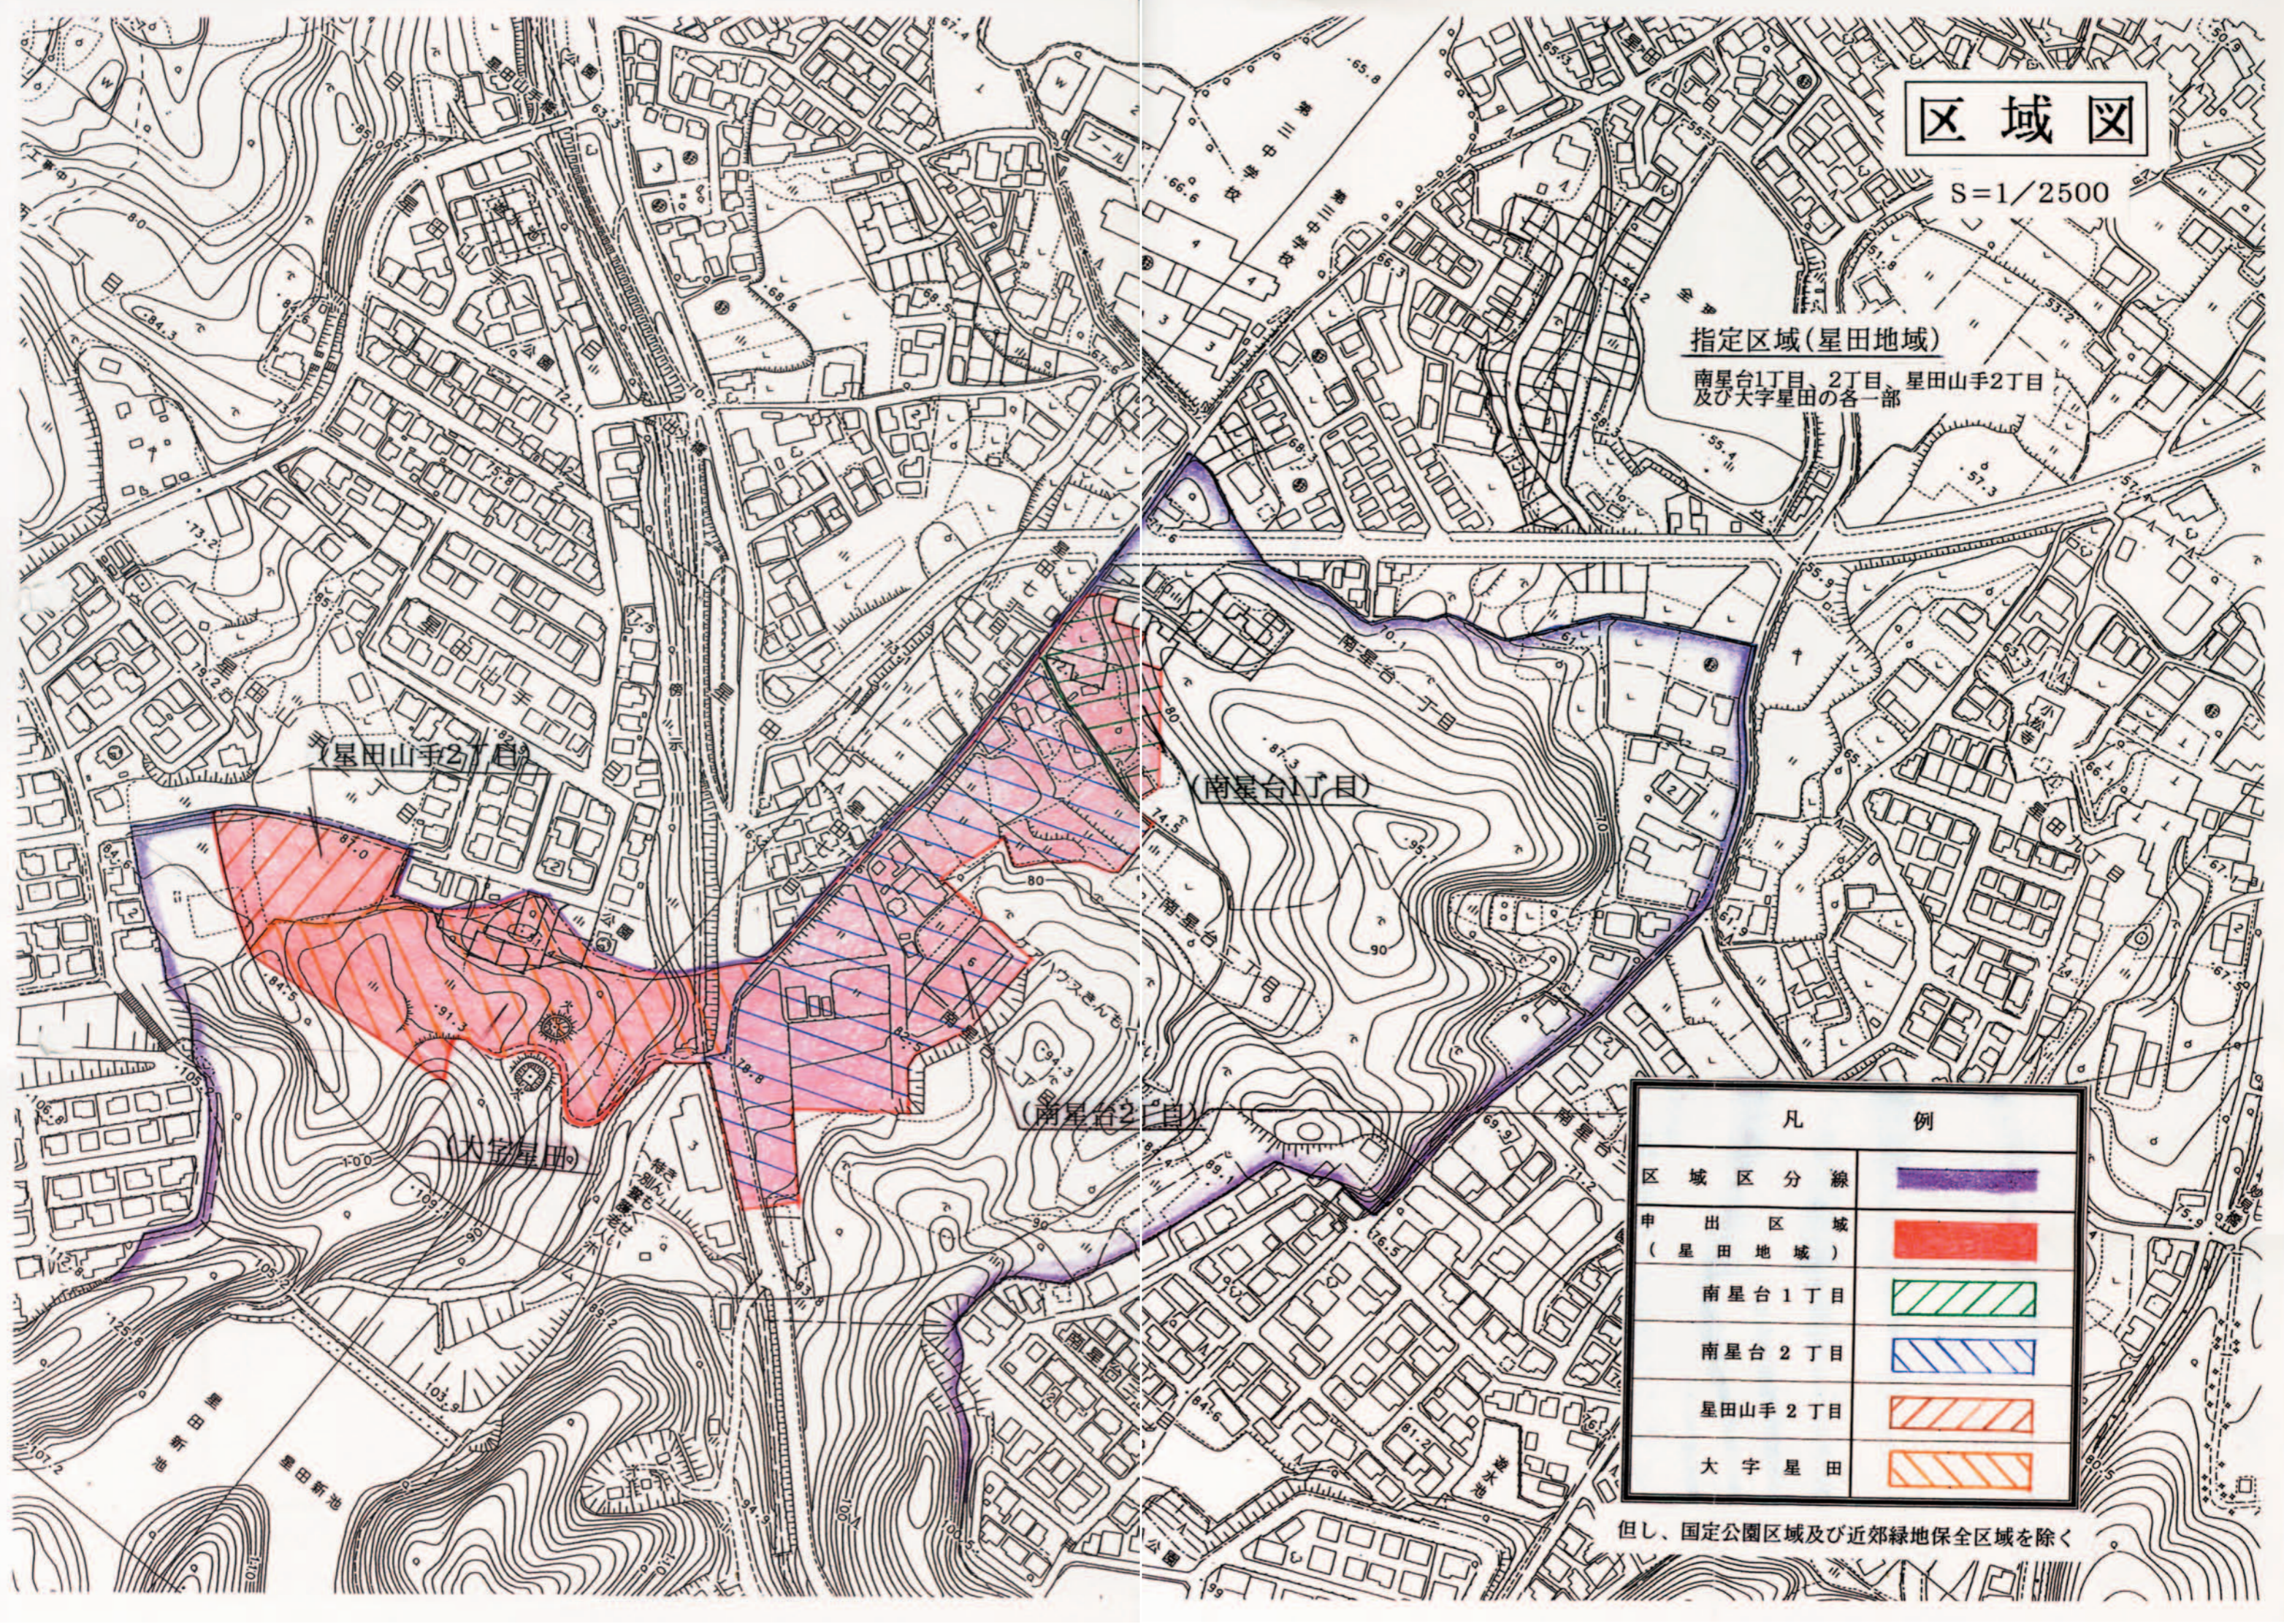

区域図

S=1/2500

指定区域(星田地域)

南星台1丁目、2丁目、星田山手2丁目
及び大字星田の各一部

凡 例	
区域区分線	
申出区域 (星田地域)	
南星台1丁目	
南星台2丁目	
星田山手2丁目	
大字星田	

但し、国定公園区域及び近郊緑地保全区域を除く