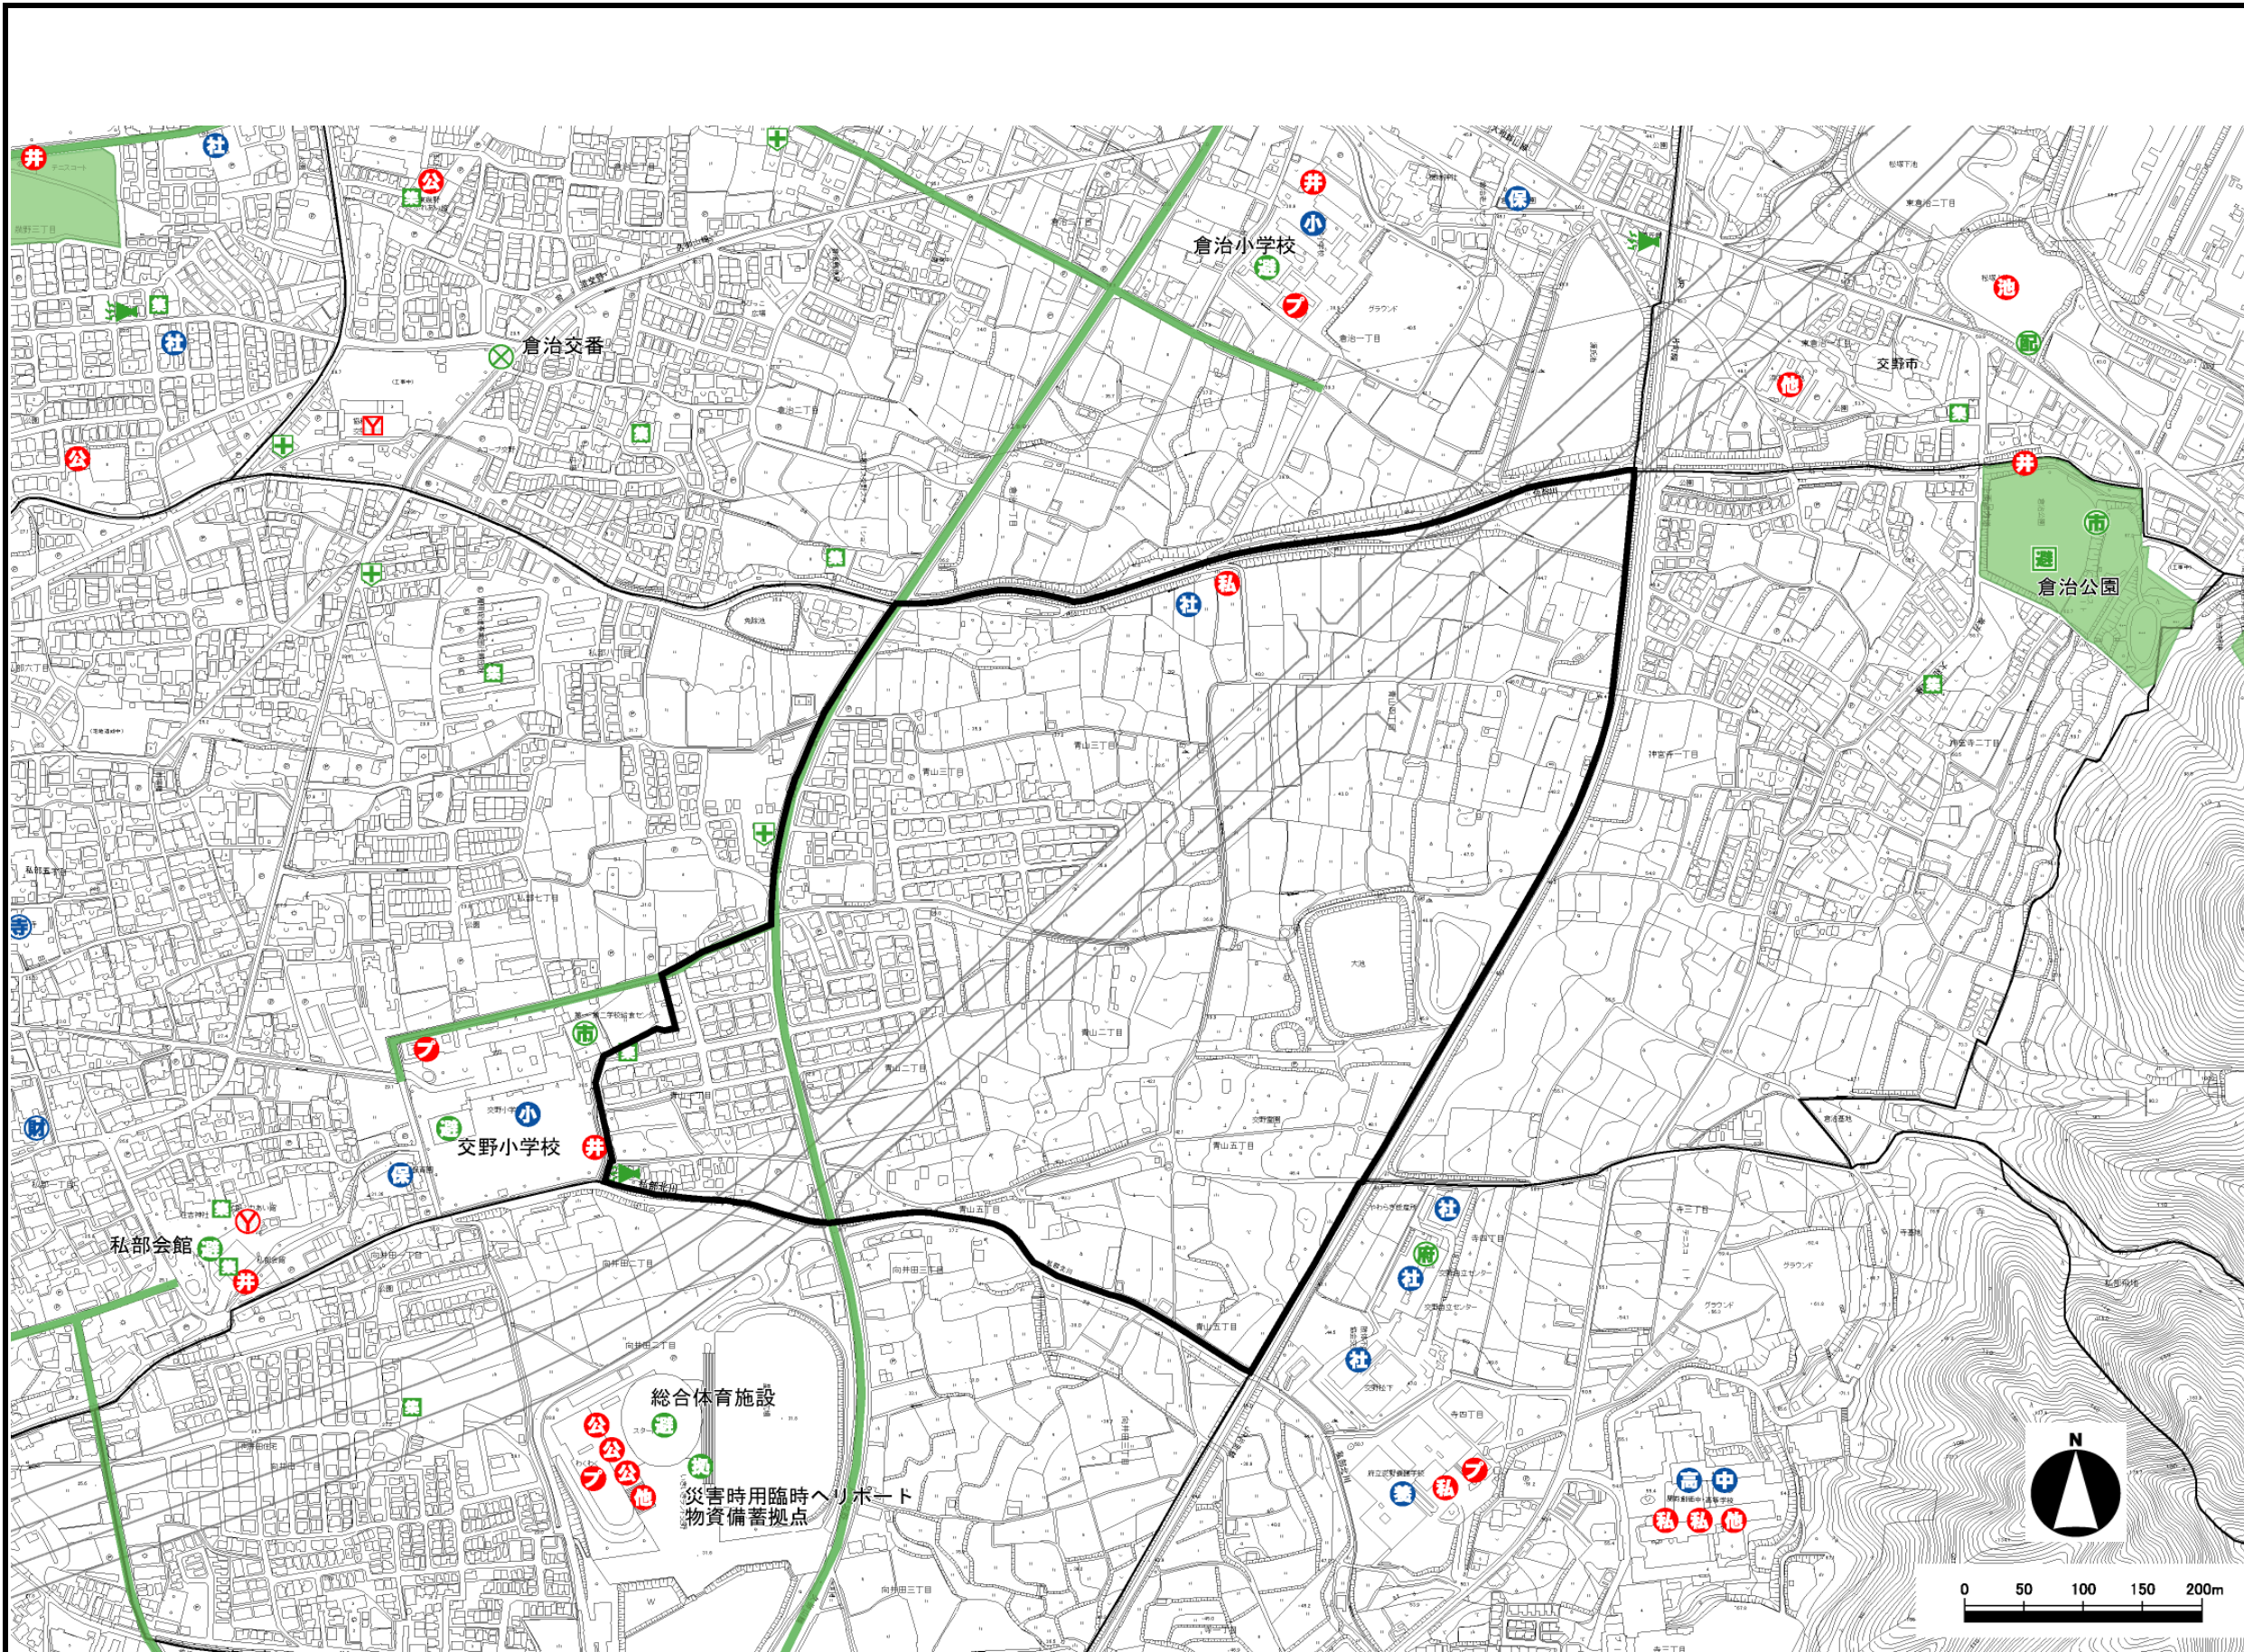

No.1 青山地区

- <消防・水防>
- 消防本部
  - 消防団車庫
  - 自衛消防隊
  - 水防倉庫
  - 消防水利(防火水槽・公設)
  - 消防水利(防火水槽・私設)
  - 消防水利(プール)
  - 消防水利(濠・池)
  - 消防水利(その他)
  - 災害時用井戸
- <防災関連施設等>
- 行政サービス施設
  - 指定避難所
  - 一時避難所
  - 防災拠点
  - 雨量計
  - 防災行政無線スピーカー
  - 緊急交通路(地域緊急路)
  - 緊急交通路(広域緊急路)
  - 警察(交番)
  - 病院
  - 医院・診療所
  - 配水池
  - その他市の施設
  - その他府の施設
  - その他国の施設
  - その他公共関連施設
  - 自治会館・集会所等
  - 都市公園
- <その他関連施設>
- 小学校
  - 中学校
  - 高等学校
  - 養護学校
  - 保育園
  - 幼稚園
  - 社会福祉施設
  - 寺院
  - 文化財