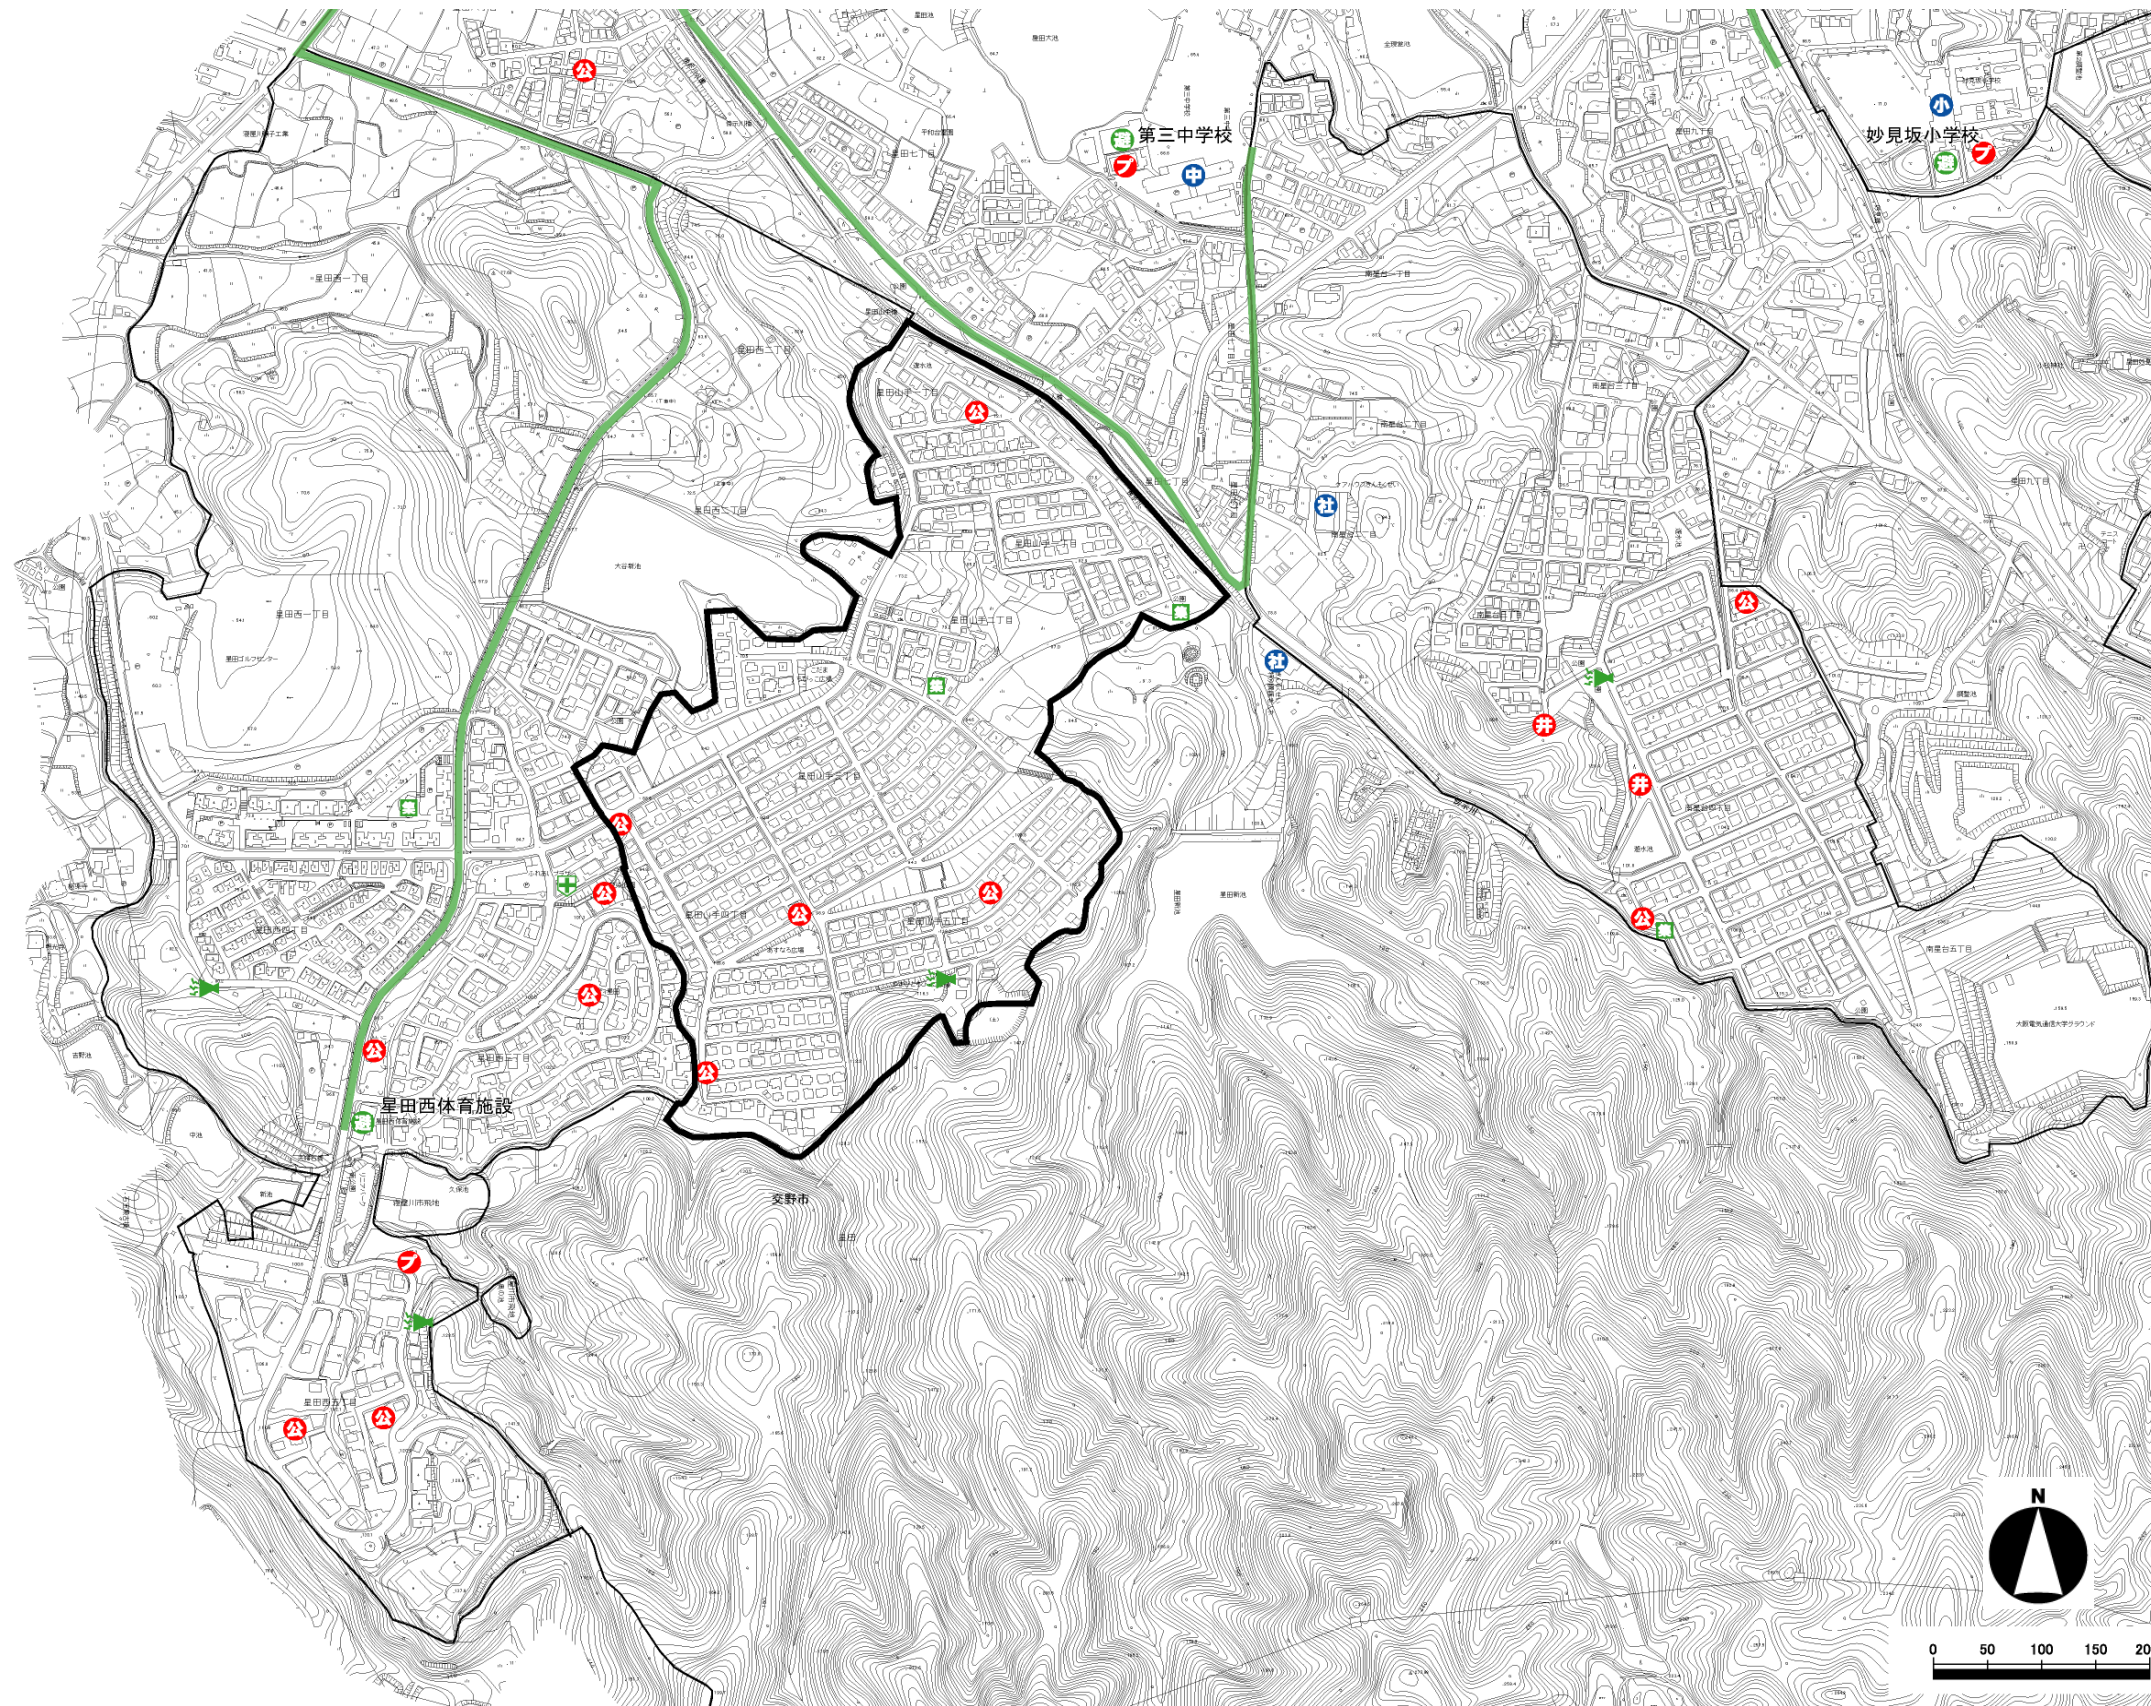

No.16 星田山手 地区

- <消防・水防>
- 消防本部
 - 消防団車庫
 - 自衛消防隊
 - 水防倉庫
 - 消防水利(防火水槽・公設)
 - 消防水利(防火水槽・私設)
 - 消防水利(プール)
 - 消防水利(濠・池)
 - 消防水利(その他)
 - 災害時用井戸
- <防災関連施設等>
- 行政サービス施設
 - 指定避難所
 - 一時避難所
 - 防災拠点
 - 雨量計
 - 防災行政無線スピーカー
 - 緊急交通路(地域緊急路)
 - 緊急交通路(広域緊急路)
 - 警察(交番)
 - 病院
 - 医院・診療所
 - 配水池
 - その他市の施設
 - その他府の施設
 - その他国の施設
 - その他公共関連施設
 - 自治会館・集会所等
 - 都市公園
- <その他関連施設>
- 小学校
 - 中学校
 - 高等学校
 - 養護学校
 - 保育園
 - 幼稚園
 - 社会福祉施設
 - 寺院
 - 文化財