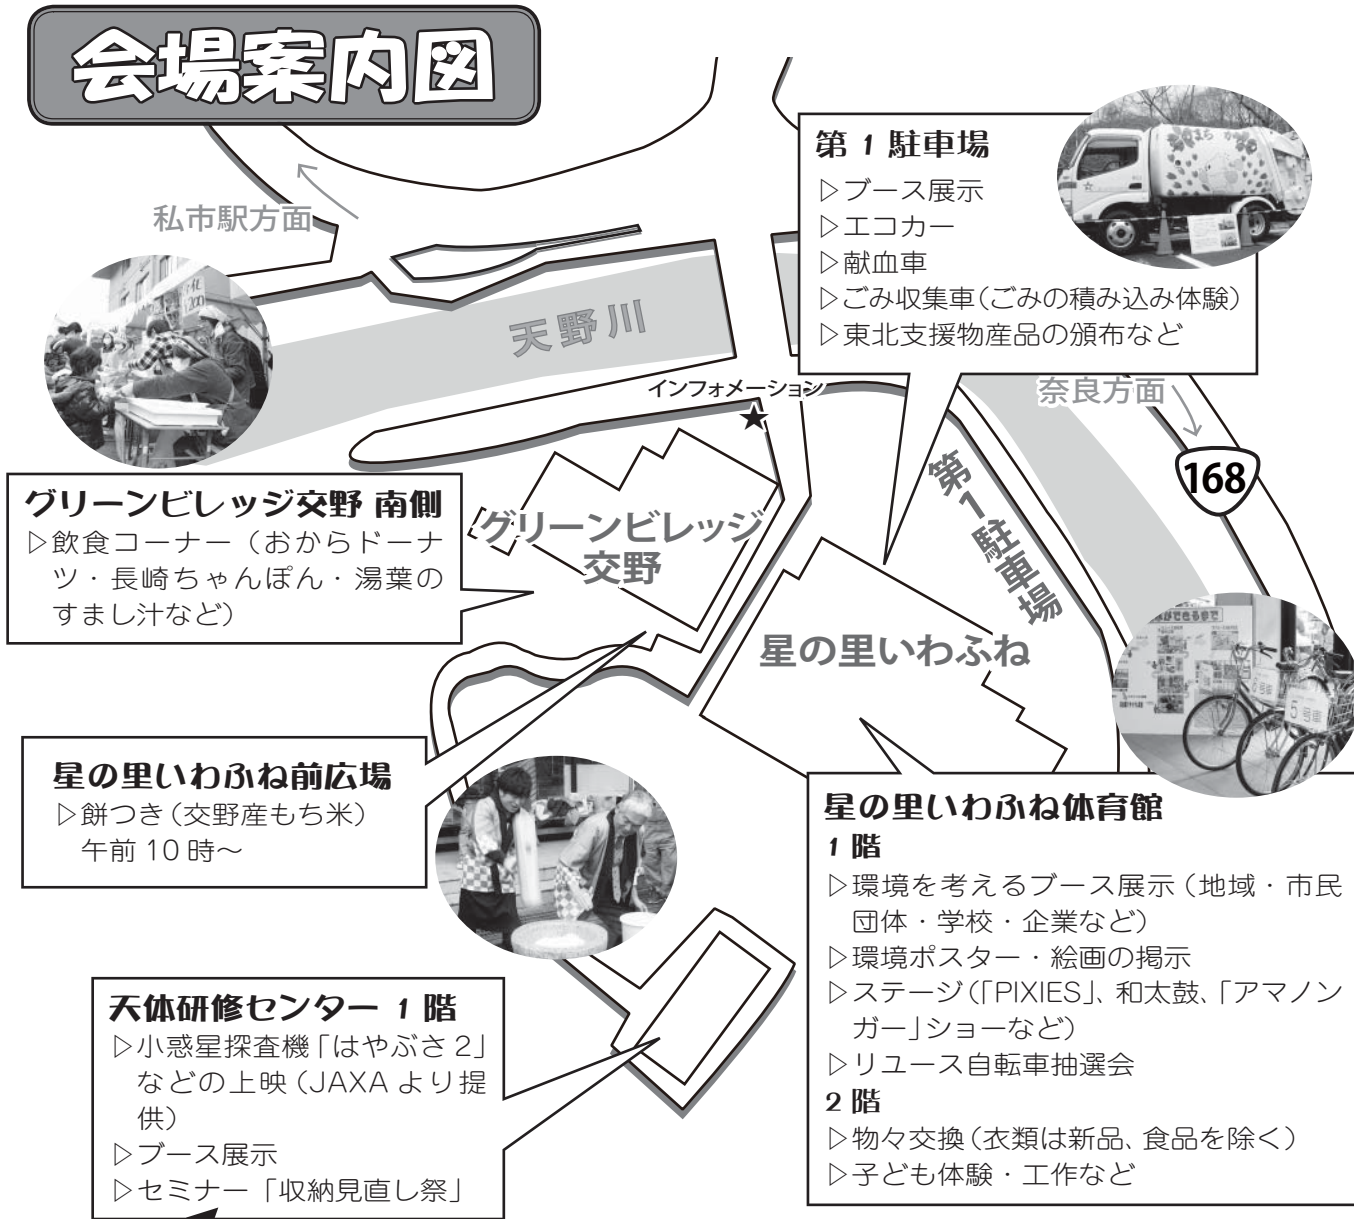

会場案内図

※イベント内容は予定であり、変更される場合があります。

▶「収納見直し祭」開催!

収納について「片付かないのは物が多いから。捨てないと片付かない」という知識が広がっています。捨てれば本当に片付くのでしょうか。

物を大量に捨てても片付かない家も多く、それは家の間取りが原因であることもあります。また、捨てるということは、環境にも影響があります。もうすぐ、卒業・入社など新生活がスタートする時期で、片付けを見直すには絶好のタイミングです。

当日は、収納セミナーと建築端材を活用した家具作り体験や、現代に多い間取りの片付かない問題点を示す収納診断の展示を行います。

参加団体からのメッセージ

昨年の環境フェスタでは「忘れへんで東北!」をテーマに、被災地の業者の「かも汁」を提供し、売上金を復興支援として寄附しました。今回も、復興応援グッズの販売をします。

環境フェスタには子どもから大人まで、学び・楽しめる内容が盛りだくさんです。どうぞ、ご家族そろってご参加ください。
(おおさかパルコブ交野まちづくり連絡会)

昨年の様子

3月8日(日) 9:30 ~ 16:00
会場：星の里いわふね

地域・NPO・企業・行政などの団体が一堂に集まり、展示や体験などを通じて環境の大切さを伝えます。

日常生活で気軽にできることを見つけましょう。ぜひ、家族みんなでお越しください。

問い合わせ かつの環境フェスタ市民会議(みどり環境課内 TEL 892・0121、ホームページ = <http://katano-kankyo.com/>)

お願い

- ▶農産物や啓発物品などの持ち帰り用に、マイバッグをご持参ください。
- ▶飲食コーナーを利用する人は、マイ箸をご持参ください。お持ちでない人には、1膳10円で販売します。
- ▶環境について考えるフェスタです。会場までは徒歩や自転車、公共交通機関を利用してお越しください。

※当日は、巡回バスを運行します。時刻表やフェスタの詳細は、3月6日(金)の新聞折り込みチラシをご覧ください。