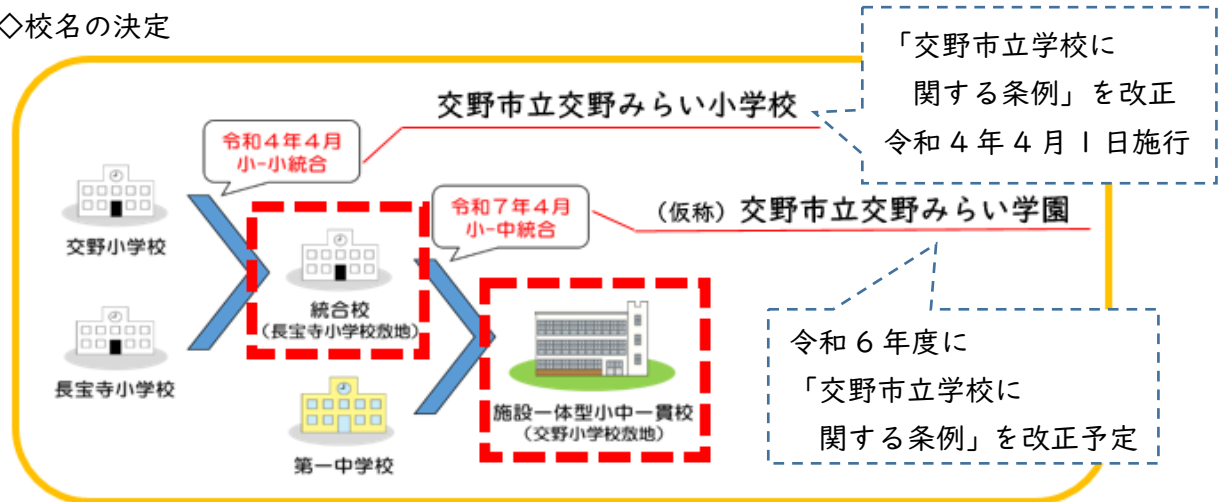

交野みらい小学校開校まで

R3.11

◇校名の決定

第一中学校区における魅力ある学校の開校準備委員会

■校章の選定→決定

応募数 100 点から 6 点について第一中学校区の各小・中学校にて児童生徒アンケートを実施。アンケートの結果を参考に検討し、校章 1 つを選定。3 校長の承認を経て決定。

■校歌作成の検討

応募のあった「校歌の歌詞に入れたい言葉やフレーズ」を参考に、作詞・作曲を地域の専門家 3 名に依頼。年内に完成する予定。

■制服（標準服）の検討

第一中学校区の各小・中学校の保護者や教職員へのアンケート結果を参考に、制服（標準服）を導入する方向で導入学年を検討中。

■通学安全部会

部会として通学ルートを選定、学校での検討を終え、令和 4 年度からの通学路として最終決定。また、通学路の注意喚起等の安全対策を検討中。

■地域協働部会

学校支援に係る組織や取組みを検討していく中で、特に学校から要望の多かった「登下校の見守り」体制について検討中。今後、トライ&エラーを重ね、次年度へつなげる。