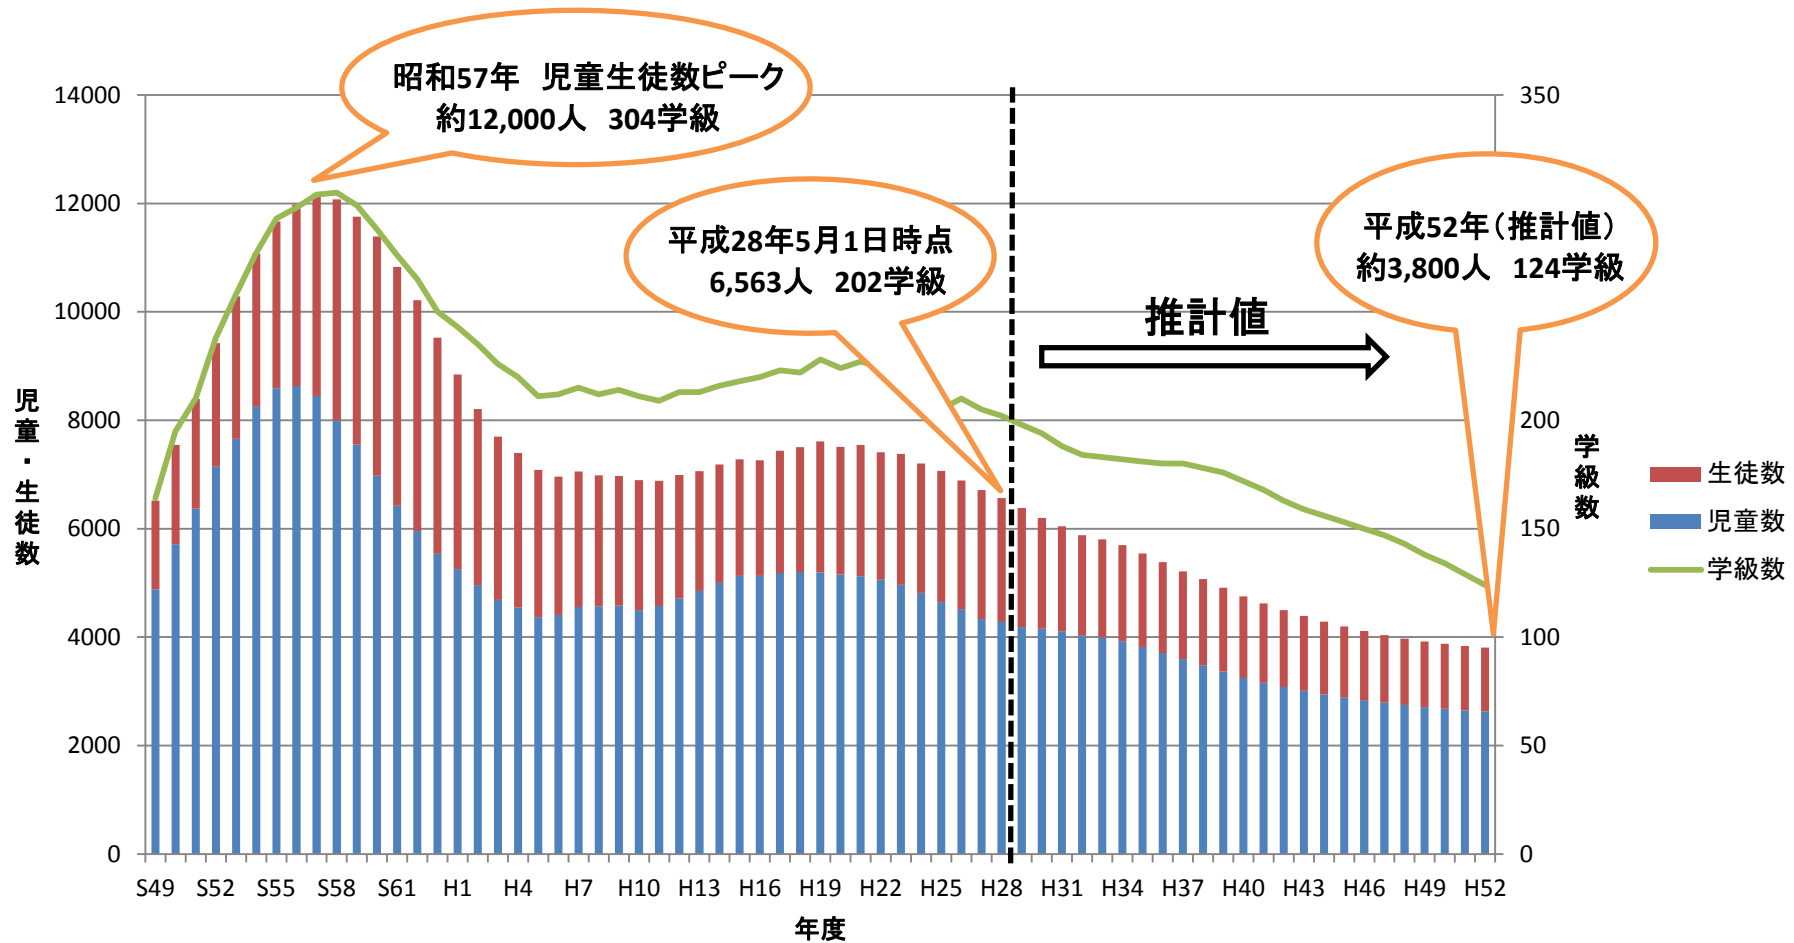

児童生徒数の推移

※児童数及び生徒数は市立小学校及び中学校の総数で、支援学級児童生徒数を含む

※学級数は、市立小学校及び中学校の総数で、支援学級数を含まない

※平成29年度以降の、児童・生徒数及び学級数については、「国立社会保障・人口問題研究所」推計値を基に試算した推計値である