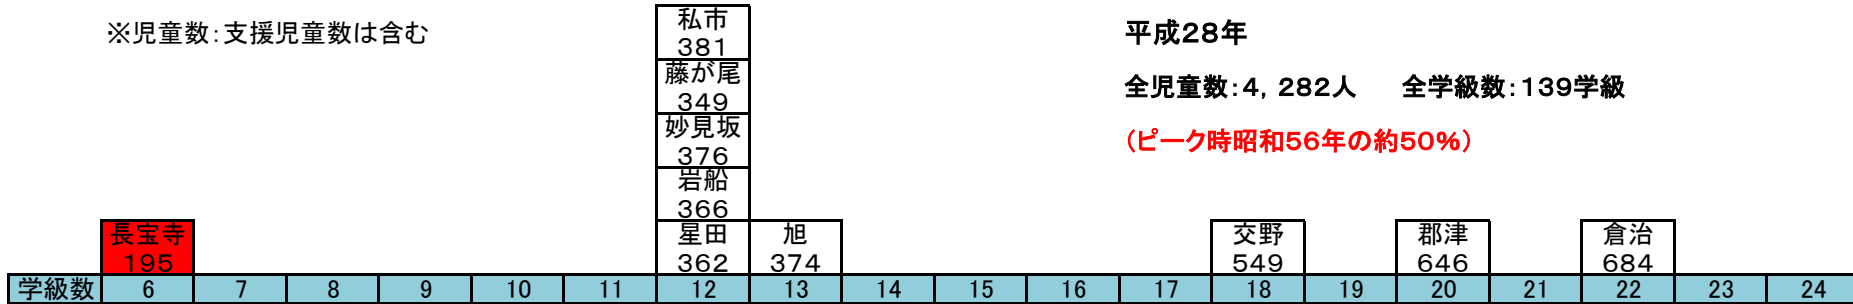

## (1)規模別の小学校一覧

平成28年5月1日現在

※学級数:下表は35人学級での値であり、支援学級数は除く

※児童数:支援児童数は含む

### 平成28年

全児童数:4,282人 全学級数:139学級

(ピーク時昭和56年の約50%)