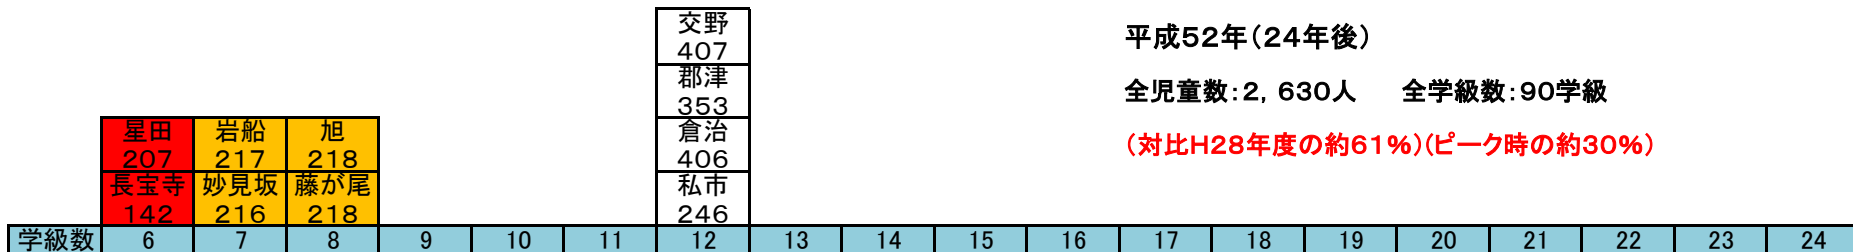

平成52年(24年後)

全児童数:2,630人 全学級数:90学級

(対比H28年度の約61%)(ピーク時の約30%)