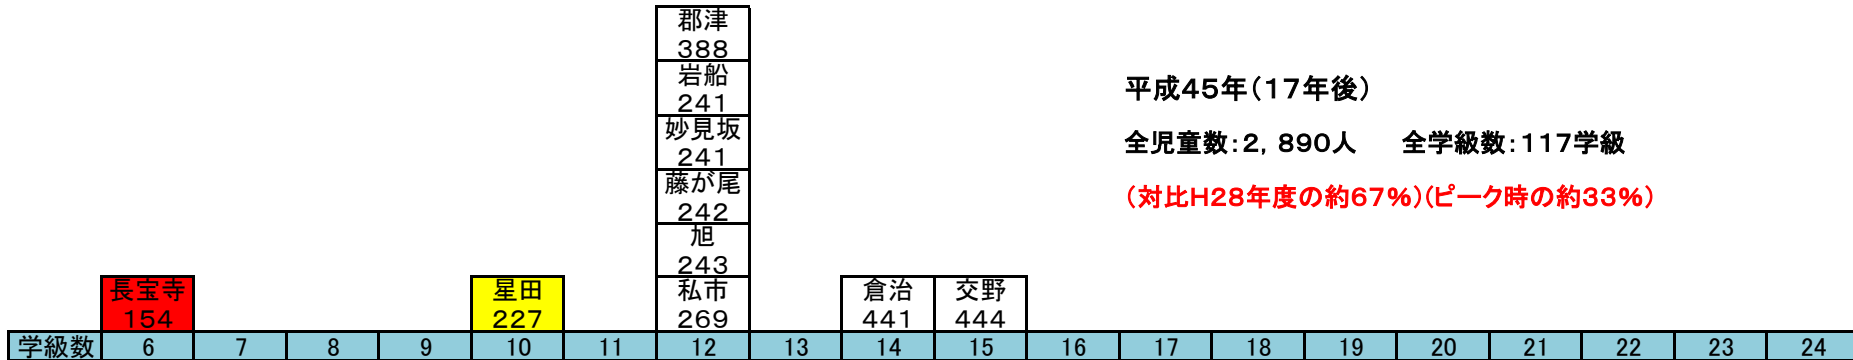

平成45年(17年後)

全児童数:2,890人 全学級数:117学級

(対比H28年度の約67%)(ピーク時の約33%)