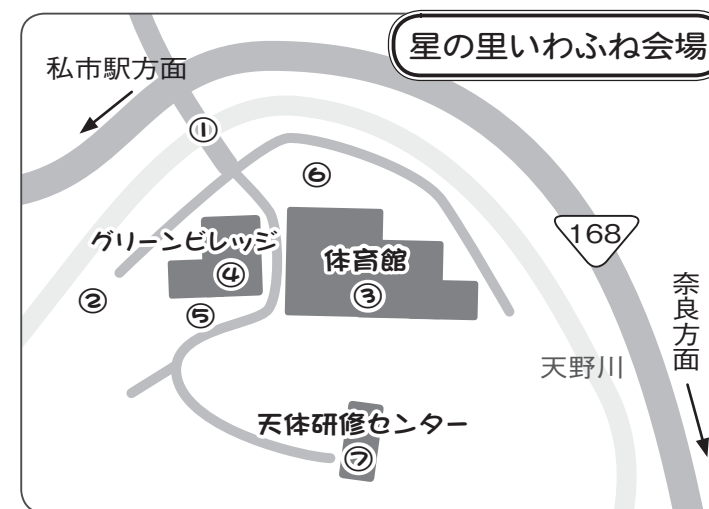

⑤ グリーンビレッジ横

- ▷あったか飲食コーナー(カレーうどん、カレーラーメン、長崎ちゃんぽん、豚汁、揚げパン、おからドーナツ、ぜんざいなど)
- ▷交野陶芸協会会員の作品販売

⑥ 第1駐車場

- ▷エコマーケット(竹炭、交野産野菜、手作り作品などの頒布)
- ▷交野ブランド商品販売
- ▷丸太切り体験
- ▷エコカー・省エネ機器の展示
- ▷献血
- ▷ゴミ収集車積み込み体験

⑦ 天体研修センター

- ▷「ひもを使って宇宙のゴミを掃除しよう」などの上映(JAXA提供)
- ▷ハーブティー、織物体験
- ▷長尾高校吹奏楽部ミニライブ
- ▷星の里いわふねの腐葉土を配布

楽しみながら
環境について考えよう

環境フェスタ in 交野 2017

とき：3月12日(日)
9:30～16:00

会場：星の里いわふね

地域・市民団体・企業・行政など約60の団体が一堂に集まり、「広げよう 交野から」をテーマに展示や体験などを通じて、環境の大切さを伝えます。

会場では、あったか飲食コーナー、や交野産農産物、手作り小物などの販売、楽しいステージもあります。1日楽しめる内容となっていますので、ぜひ家族・友達を誘ってお越しください。

問い合わせ かの環境フェスタ市民会議事務局(環境衛生課内 TEL 892・0121)

- お願い
- ▷農産物や啓発物品などの持ち帰り用に、マイバッグをご持参ください。
 - ▷飲食コーナーを利用する人は、マイ箸をご持参ください。忘れた人には、1膳10円で販売します。
 - ▷環境について考えるフェスタです。会場までは徒歩や自転車、公共交通機関を利用してお越しください。

※当日は、河内磐船駅と会場をつなぐ送迎バスと、星田山手方面への巡回バスを運行します。時刻表やフェスタの詳細は、3月10日(金)の新聞折り込みチラシか、ホームページ(<http://katano-kankyo.com/>)をご覧ください。

大阪市立大学理学部附属植物園
コラボ企画

♣ 入園料割引

3月12日(日)に限り、環境フェスタのチラシを持参した人(家族)は、入園料を割り引きします。

※チラシは、当日星の里いわふね会場入り口でも配布します。

入園料 280円(通常350円、中学生以下無料)

♣ ガイドツアー

園内を解説しながら案内します。

と き 3月12日(日) 11:45～12:15