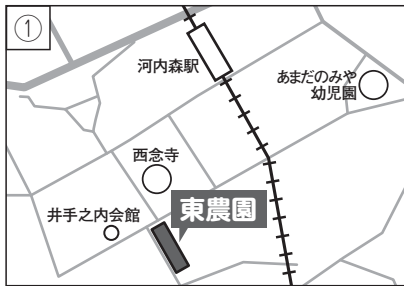

## 市民農園の募集一覧

農園名	区画数	年間利用料
①東農園	5	6,000円
②井上農園	8	
③官田農園	2	
④北田農園	3	

農園名	区画数	年間利用料
⑤北村農園	1	6,000円
⑥星田北農園	11	
⑦向井農園	2	
⑧吉岡農園	2	

農園名	区画数	年間利用料
⑨畠山農園	5	5,000円
	2	3,000円
⑩森南農園	25	6,000円
⑪桶田農園	32	

花や野菜を  
育ててみませんか