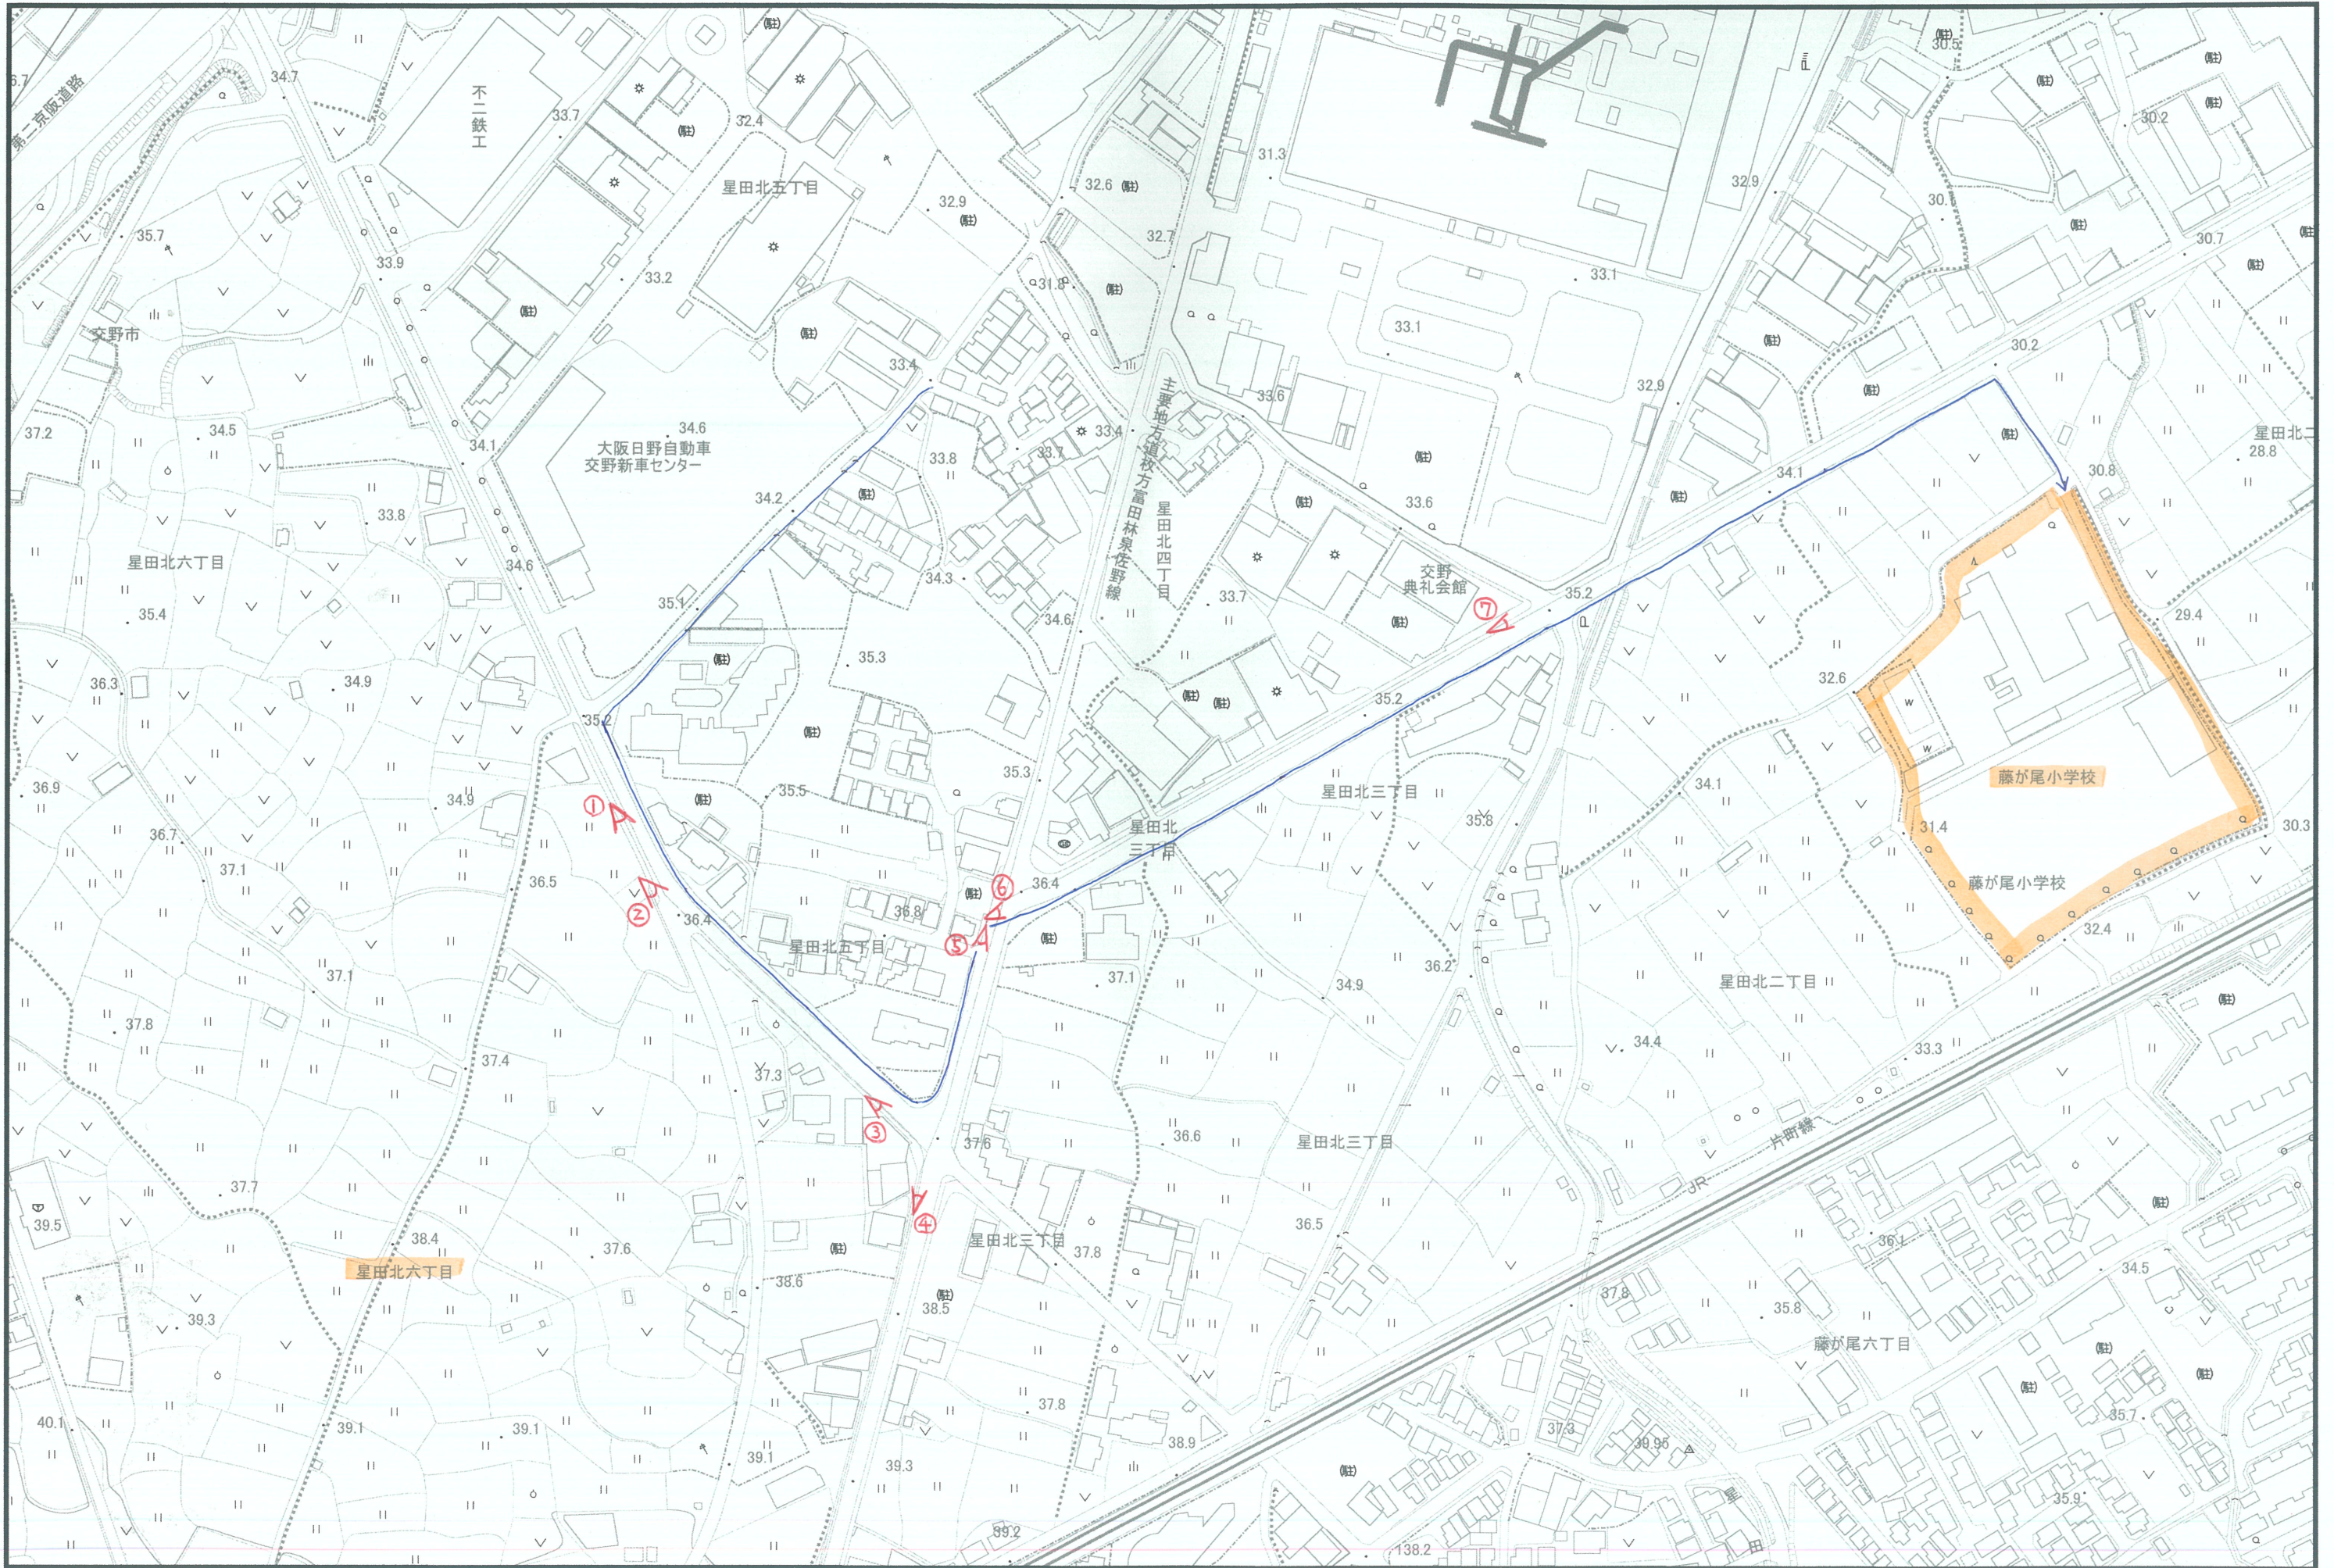

星田北・星田駅北地域の通学に関する資料
(藤が尾小学校通学関連)

星田北6・7丁目 ⇒ 藤が尾小学校への通学路

①

②

③

④

⑤

⑥