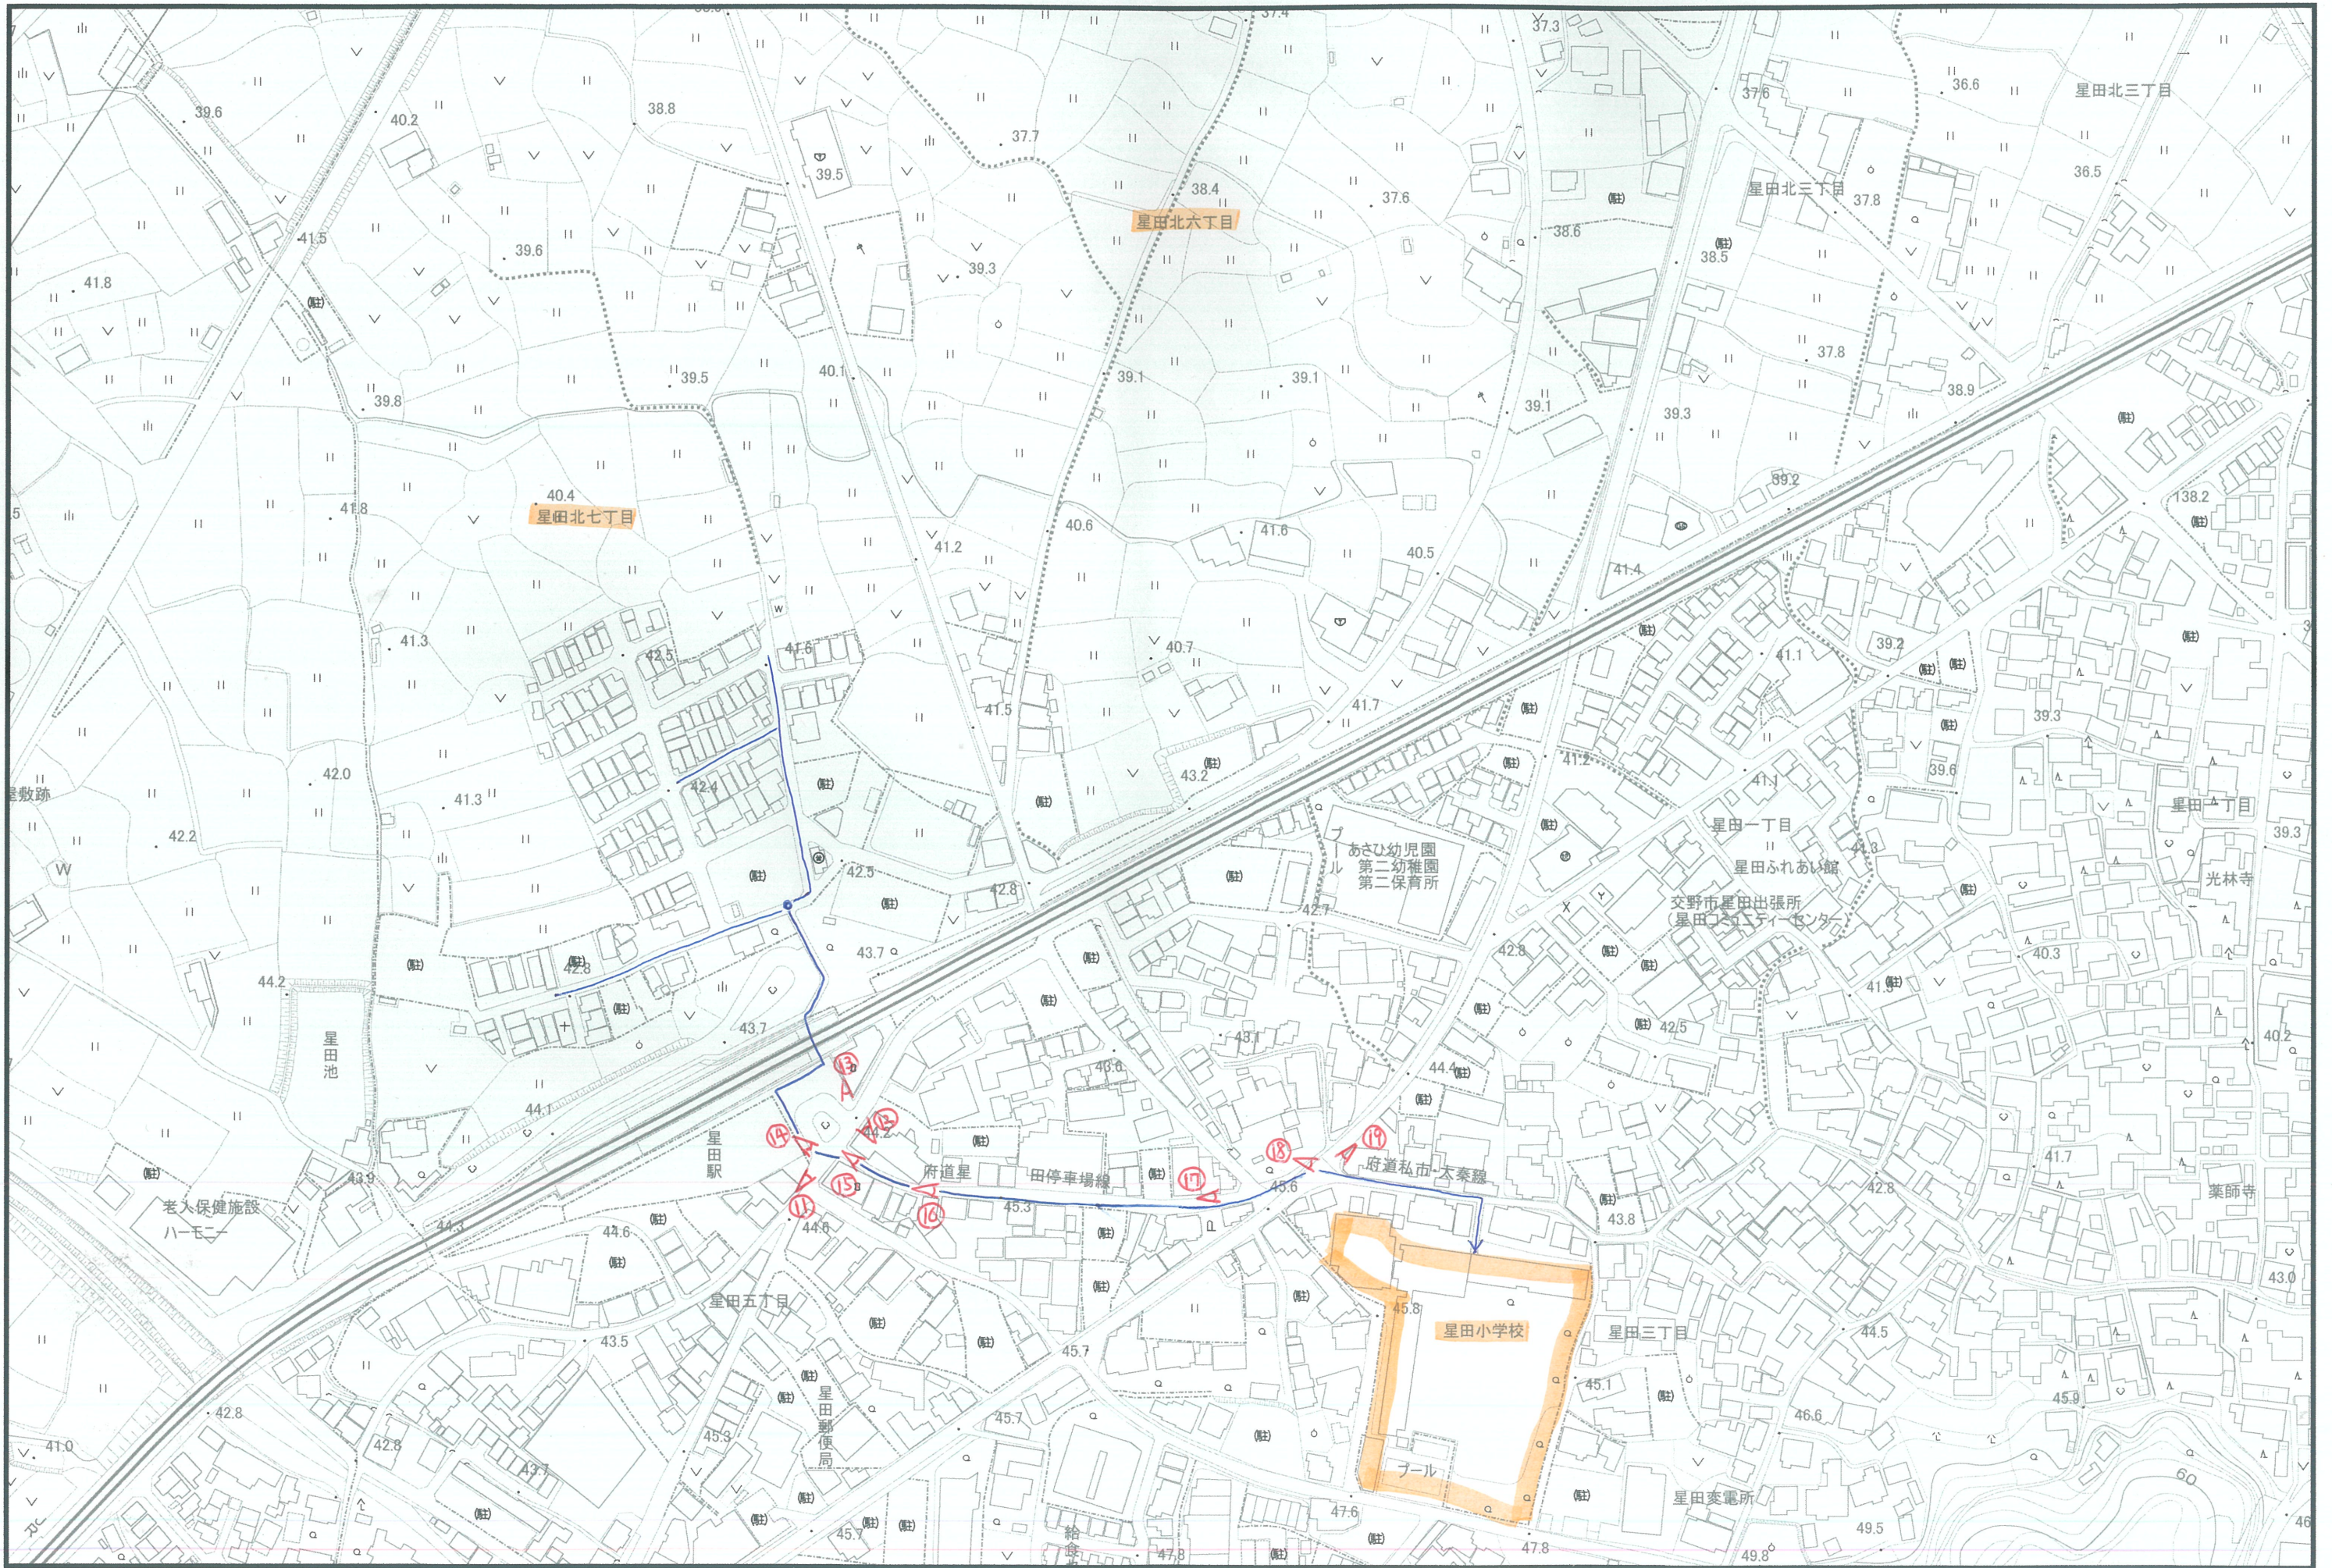

星田北・星田駅北地域の通学に関する資料
(星田小学校通学関連)

星田北6・7丁目 ⇒ 星田小学校への通学路

⑪

⑫

13

14

15

16

17

18

19