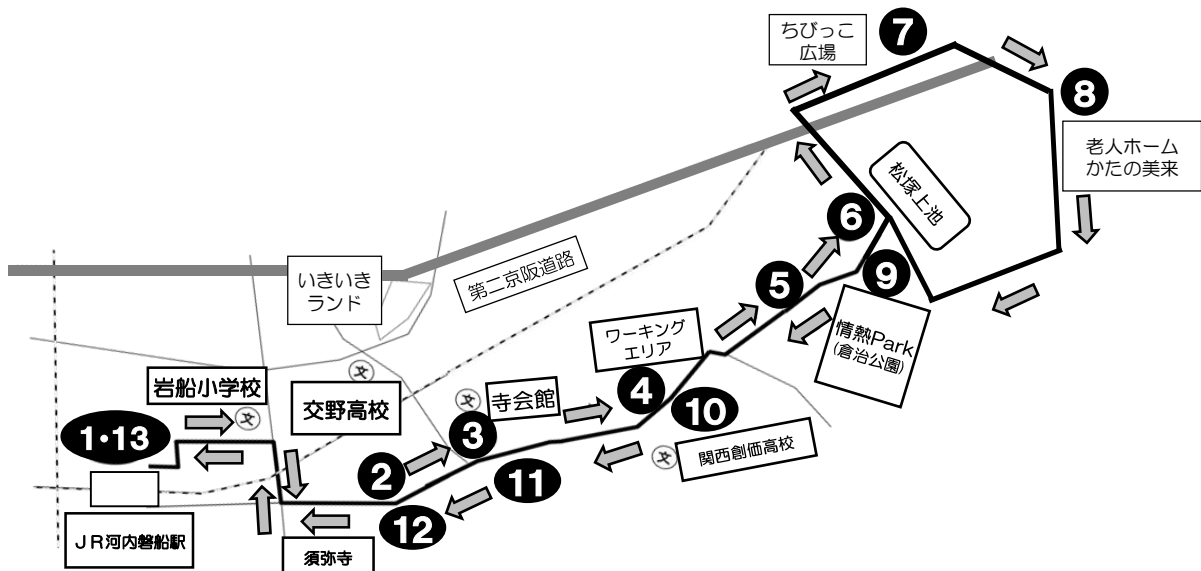

寺・神宮寺・東倉治・森南地区巡回バス時刻表

令和6年4月1日現在

バス停名称	出発予定時刻							
	午前			午後				
① 河内磐船駅前	8:24	9:24	10:24	12:24	13:24	14:24	15:24	16:24
② 森南3丁目	8:26	9:26	10:26	12:26	13:26	14:26	15:26	16:26
③ 寺会館	8:28	9:28	10:28	12:28	13:28	14:28	15:28	16:28
④ ワーキングエリア前	8:31	9:31	10:31	12:31	13:31	14:31	15:31	16:31
⑤ 神宮寺集荷場	8:34	9:34	10:34	12:34	13:34	14:34	15:34	16:34
⑥ 松塚上池	8:36	9:36	10:36	12:36	13:36	14:36	15:36	16:36
⑦ 東倉治4丁目	8:38	9:38	10:38	12:38	13:38	14:38	15:38	16:38
⑧ 東倉治5丁目	8:40	9:40	10:40	12:40	13:40	14:40	15:40	16:40
⑨ 情熱Park(倉治公園)グラウンド前	8:42	9:42	10:42	12:42	13:42	14:42	15:42	16:42
⑩ ワーキングエリア前	8:45	9:45	10:45	12:45	13:45	14:45	15:45	16:45
⑪ 寺会館	8:47	9:47	10:47	12:47	13:47	14:47	15:47	16:47
⑫ 森南3丁目	8:49	9:49	10:49	12:49	13:49	14:49	15:49	16:49
⑬ 河内磐船駅前(降車のみ)	8:52	9:52	10:52	12:52	13:52	14:52	15:52	16:52

※道路事情等により遅れる場合がありますのでご了承ください。
 ※運行日：月曜日～土曜日（運休日：日曜日・祝日・12月29日～1月3日）
 ※交野市または東部大阪地域に暴風警報等が発令された場合は運休いたします。
 ※令和5年4月1日より東倉治地区「⑥東倉治4丁目」「⑦東倉治5丁目」に延伸しています。
 ※令和5年9月1日よりバス停「②、⑫森南3丁目」を追加しています。

お問い合わせ 交野市 福祉部 福祉総務課 ☎072-893-6400(代表)