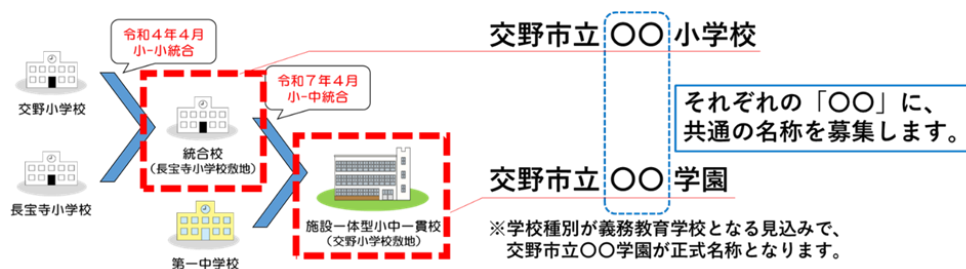

※校名の公募期間：令和2年9月1日から令和2年10月31日まで

(2) 校名の公募について

開校準備委員会では、学校関係者や第一中学校区にお住まいの市民等から校名を広く募るため、第一中学校区の各学校や各地域、交野市内すべてのこども園・幼稚園・保育園、子育て支援拠点、公共施設等に合計約2,500部の校名募集のチラシを配布又は配架し、以下のとおり校名の公募を実施していただきました。

公募の結果、応募条件を満たした校名については、「別表1. 校名の公募結果」に記載のとおりです。

募集内容：第一中学校区で令和7年度までに開校予定の施設一体型小中一貫校の校名、名づけの理由・思い

※令和4年度開校予定の交野小学校と長宝寺小学校の統合校も、同じ校名を使用

募集期間：令和2年9月1日から令和2年10月31日まで（2か月間）

募集対象者：◇交野小学校、長宝寺小学校、第一中学校の
児童生徒・卒業生・保護者・教職員
◇第一中学校区内にお住まいの方

応募条件：◇応募はひとりひとつまで
◇字数制限なし
◇現在の学校の名称も可能
◇漢字またはひらがなを使用すること（併用可）