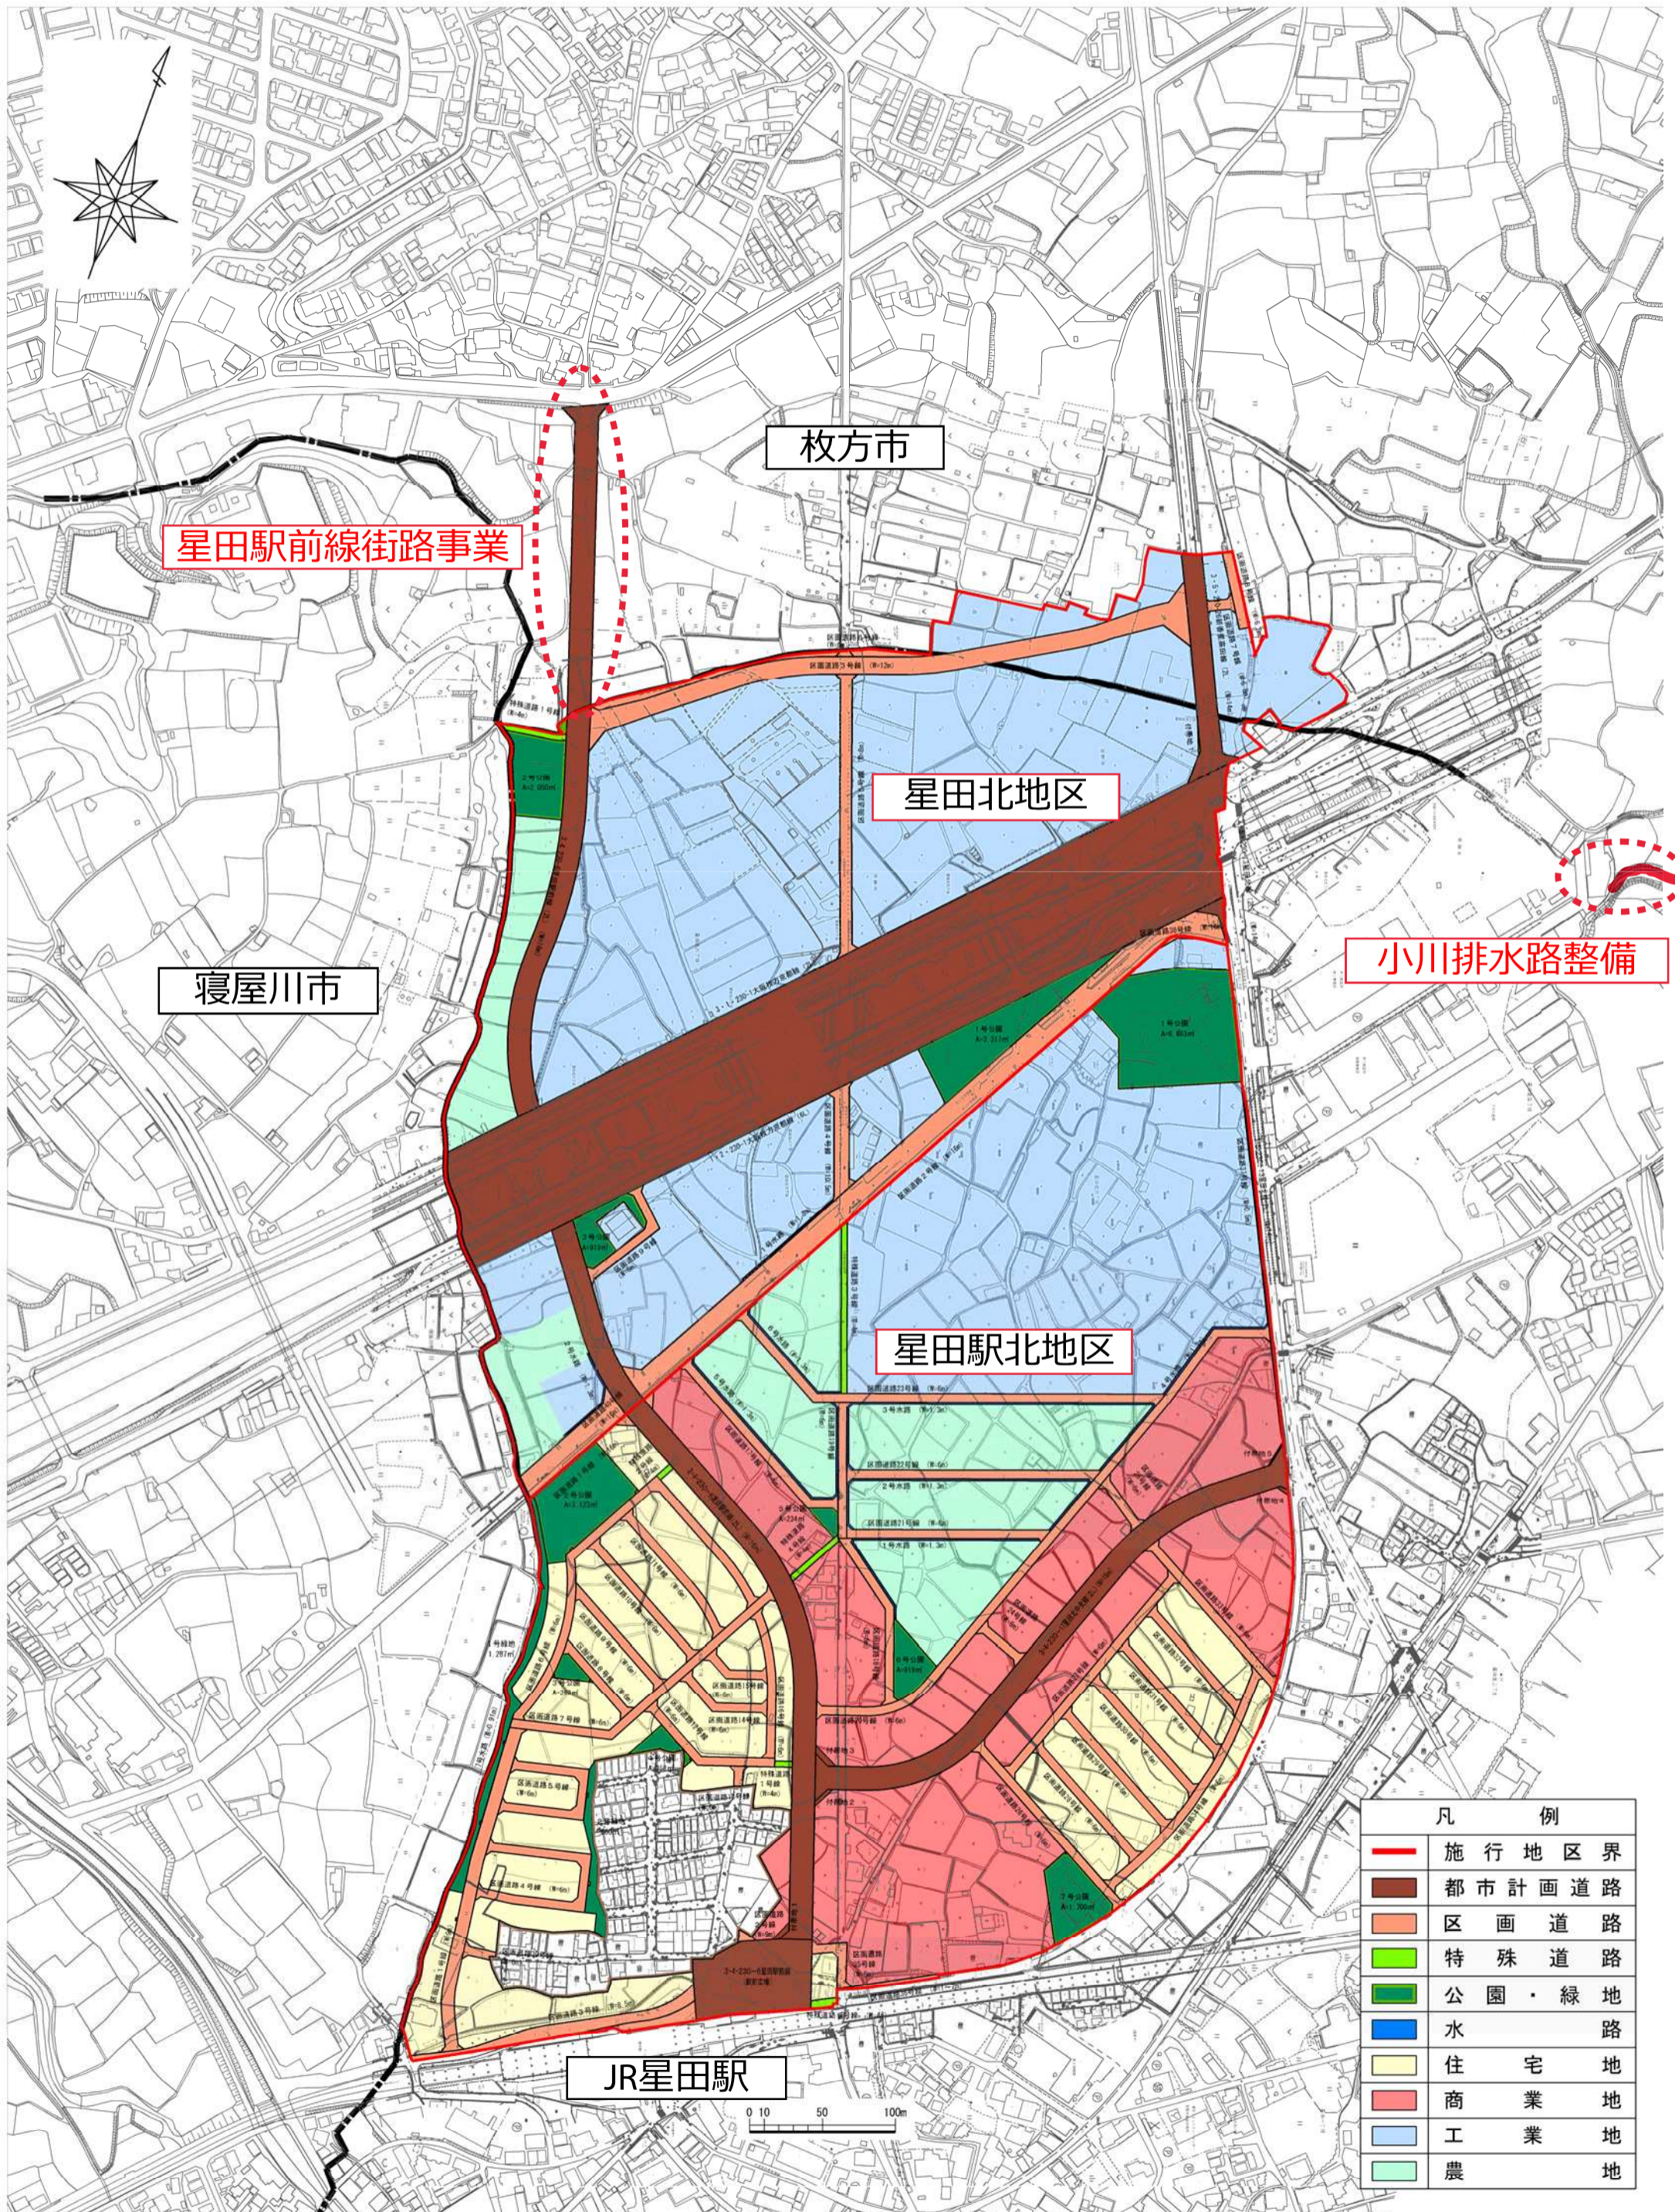

# 星田北土地地区画整理事業・星田駅北土地地区画整理事業 土地利用計画図（参考図）

凡 例	
<span style="color: red;">—</span>	施行地区界
<span style="color: brown;">—</span>	都市計画道路
<span style="color: orange;">—</span>	区画道路
<span style="color: limegreen;">—</span>	特殊道路
<span style="color: green;">—</span>	公園・緑地
<span style="color: blue;">—</span>	水路
<span style="color: yellow;">—</span>	住宅地
<span style="color: red;">—</span>	商業地
<span style="color: blue;">—</span>	工業地
<span style="color: lightgreen;">—</span>	農地