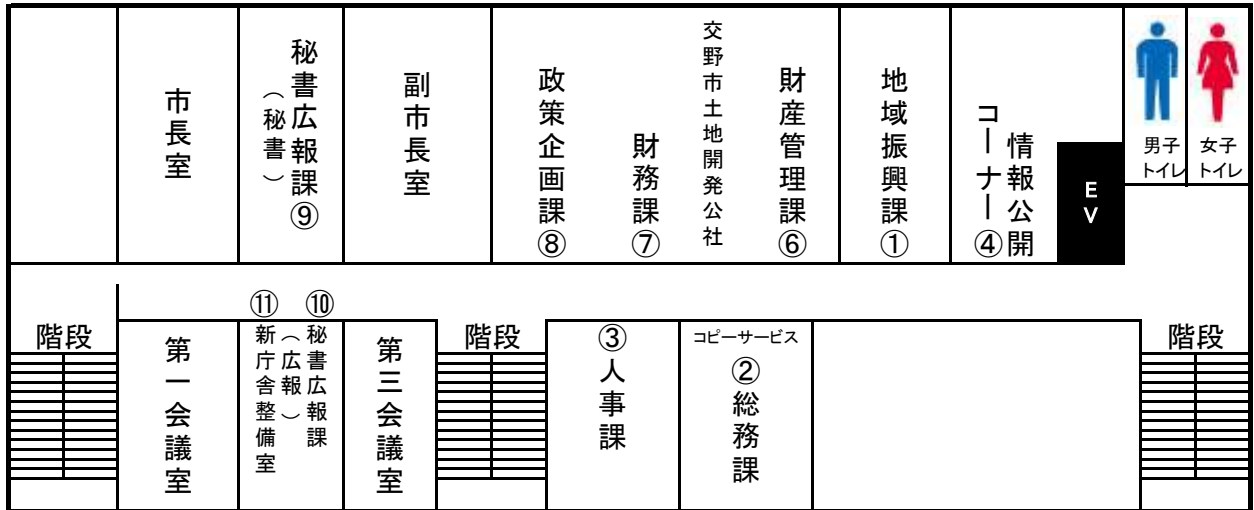

市役所本館 案内図

(R2.4.13現在)

3階

2階

1階

正面玄関