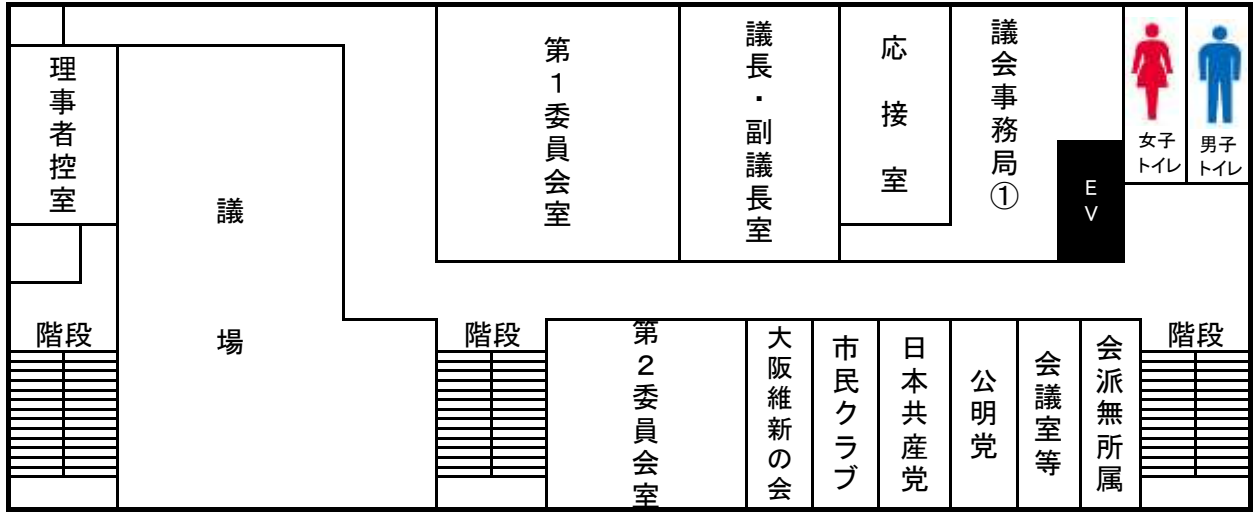

市役所本館 案内図

(R2.4.13現在)

3階

2階

1階

正面玄関