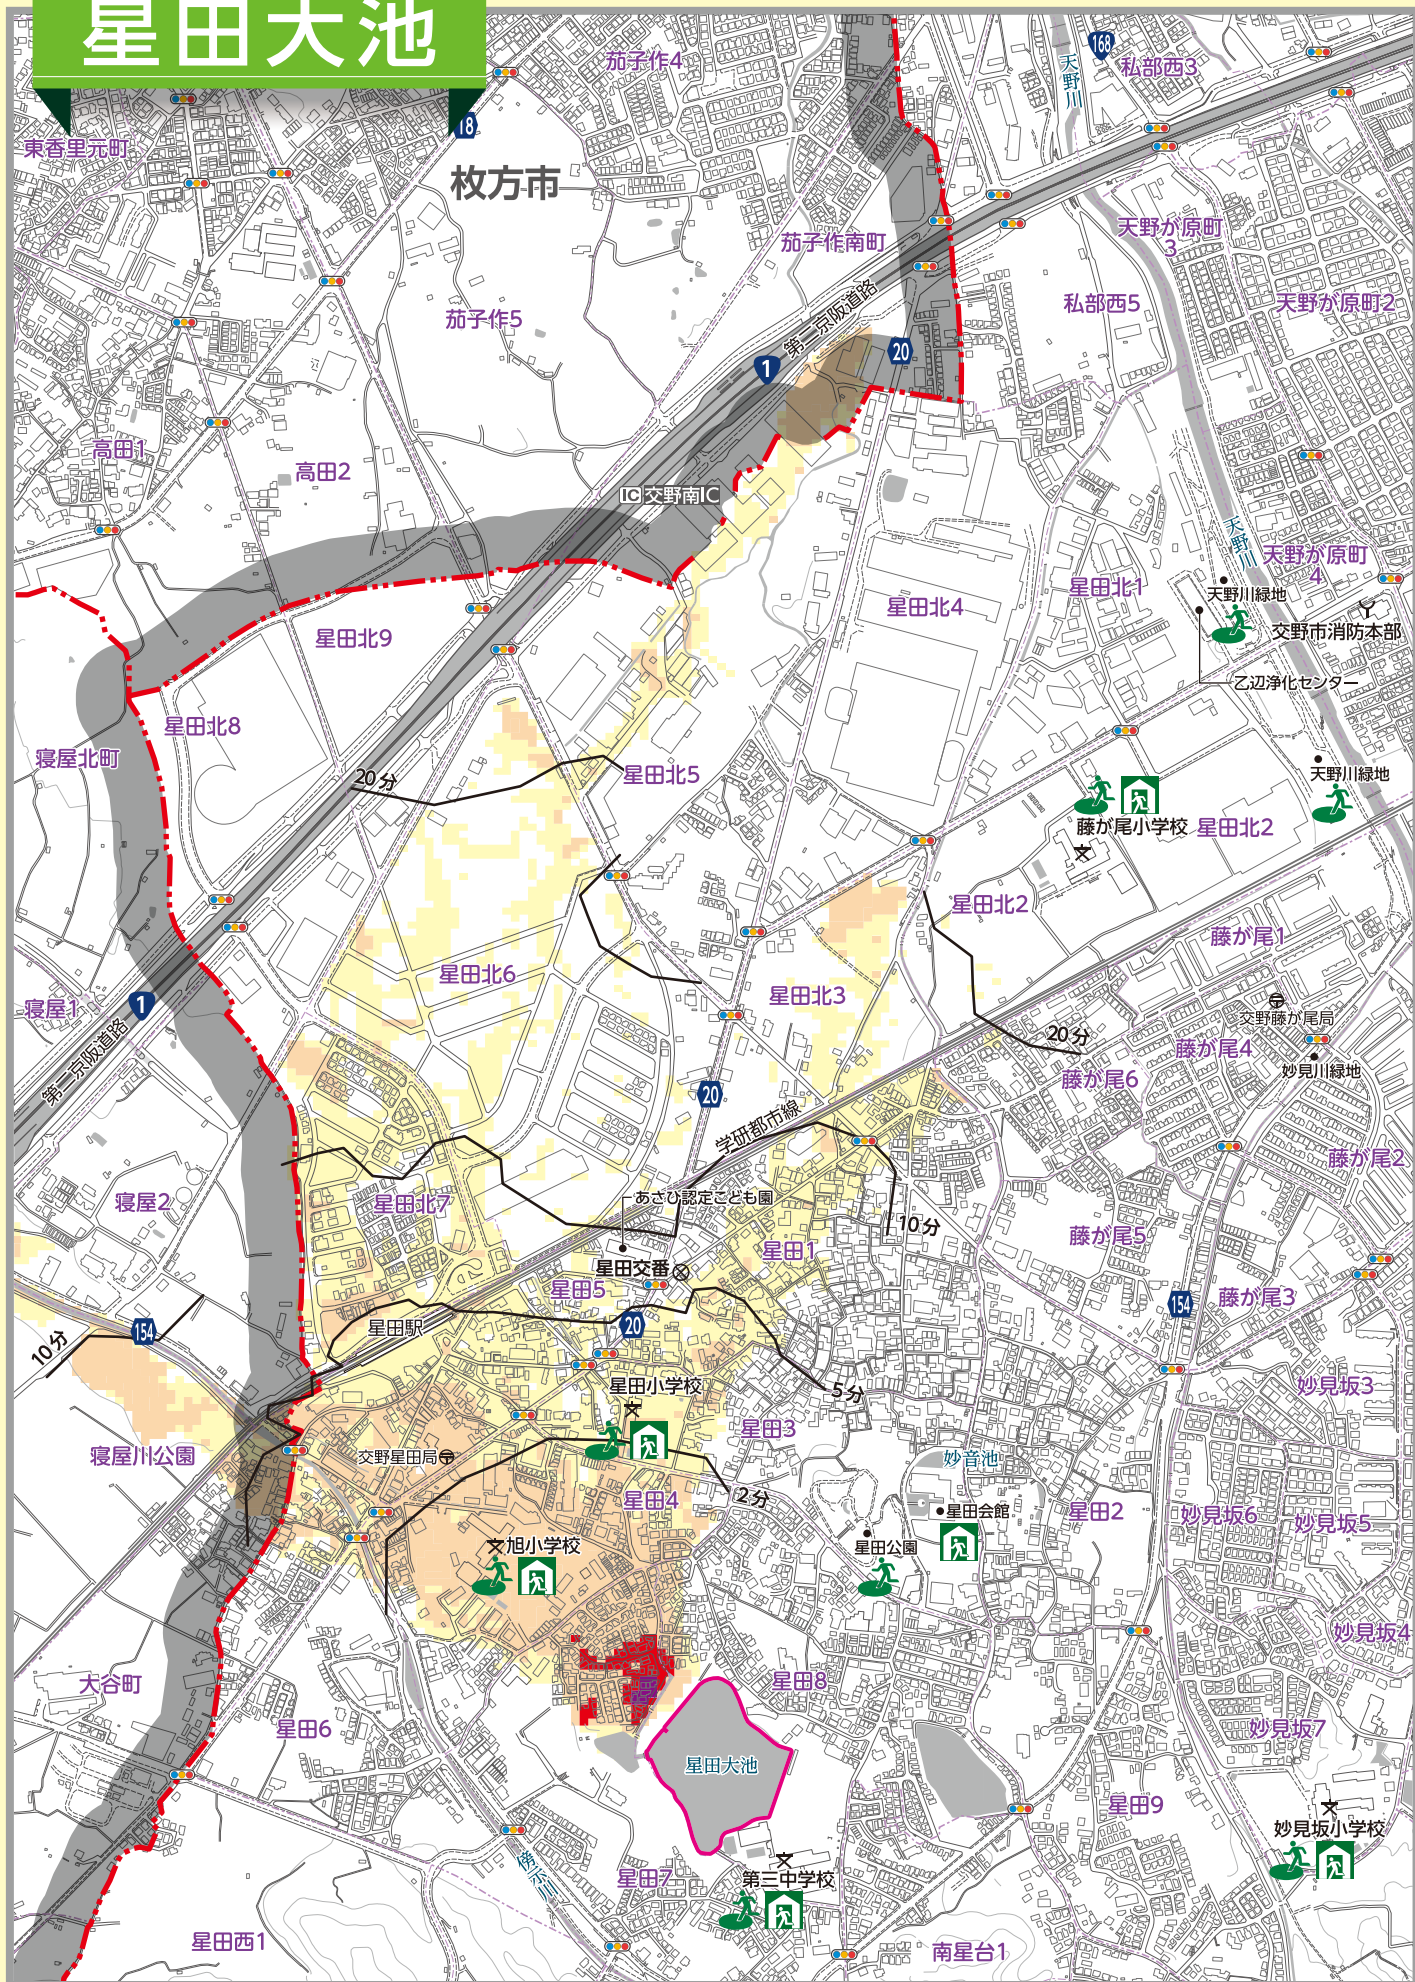

# 星田大池

0 200 400m 1:10,000

# 星田新池

0 200 400m 1:12,000

ハザードマップ(ため池)

ハザードマップ(ため池)