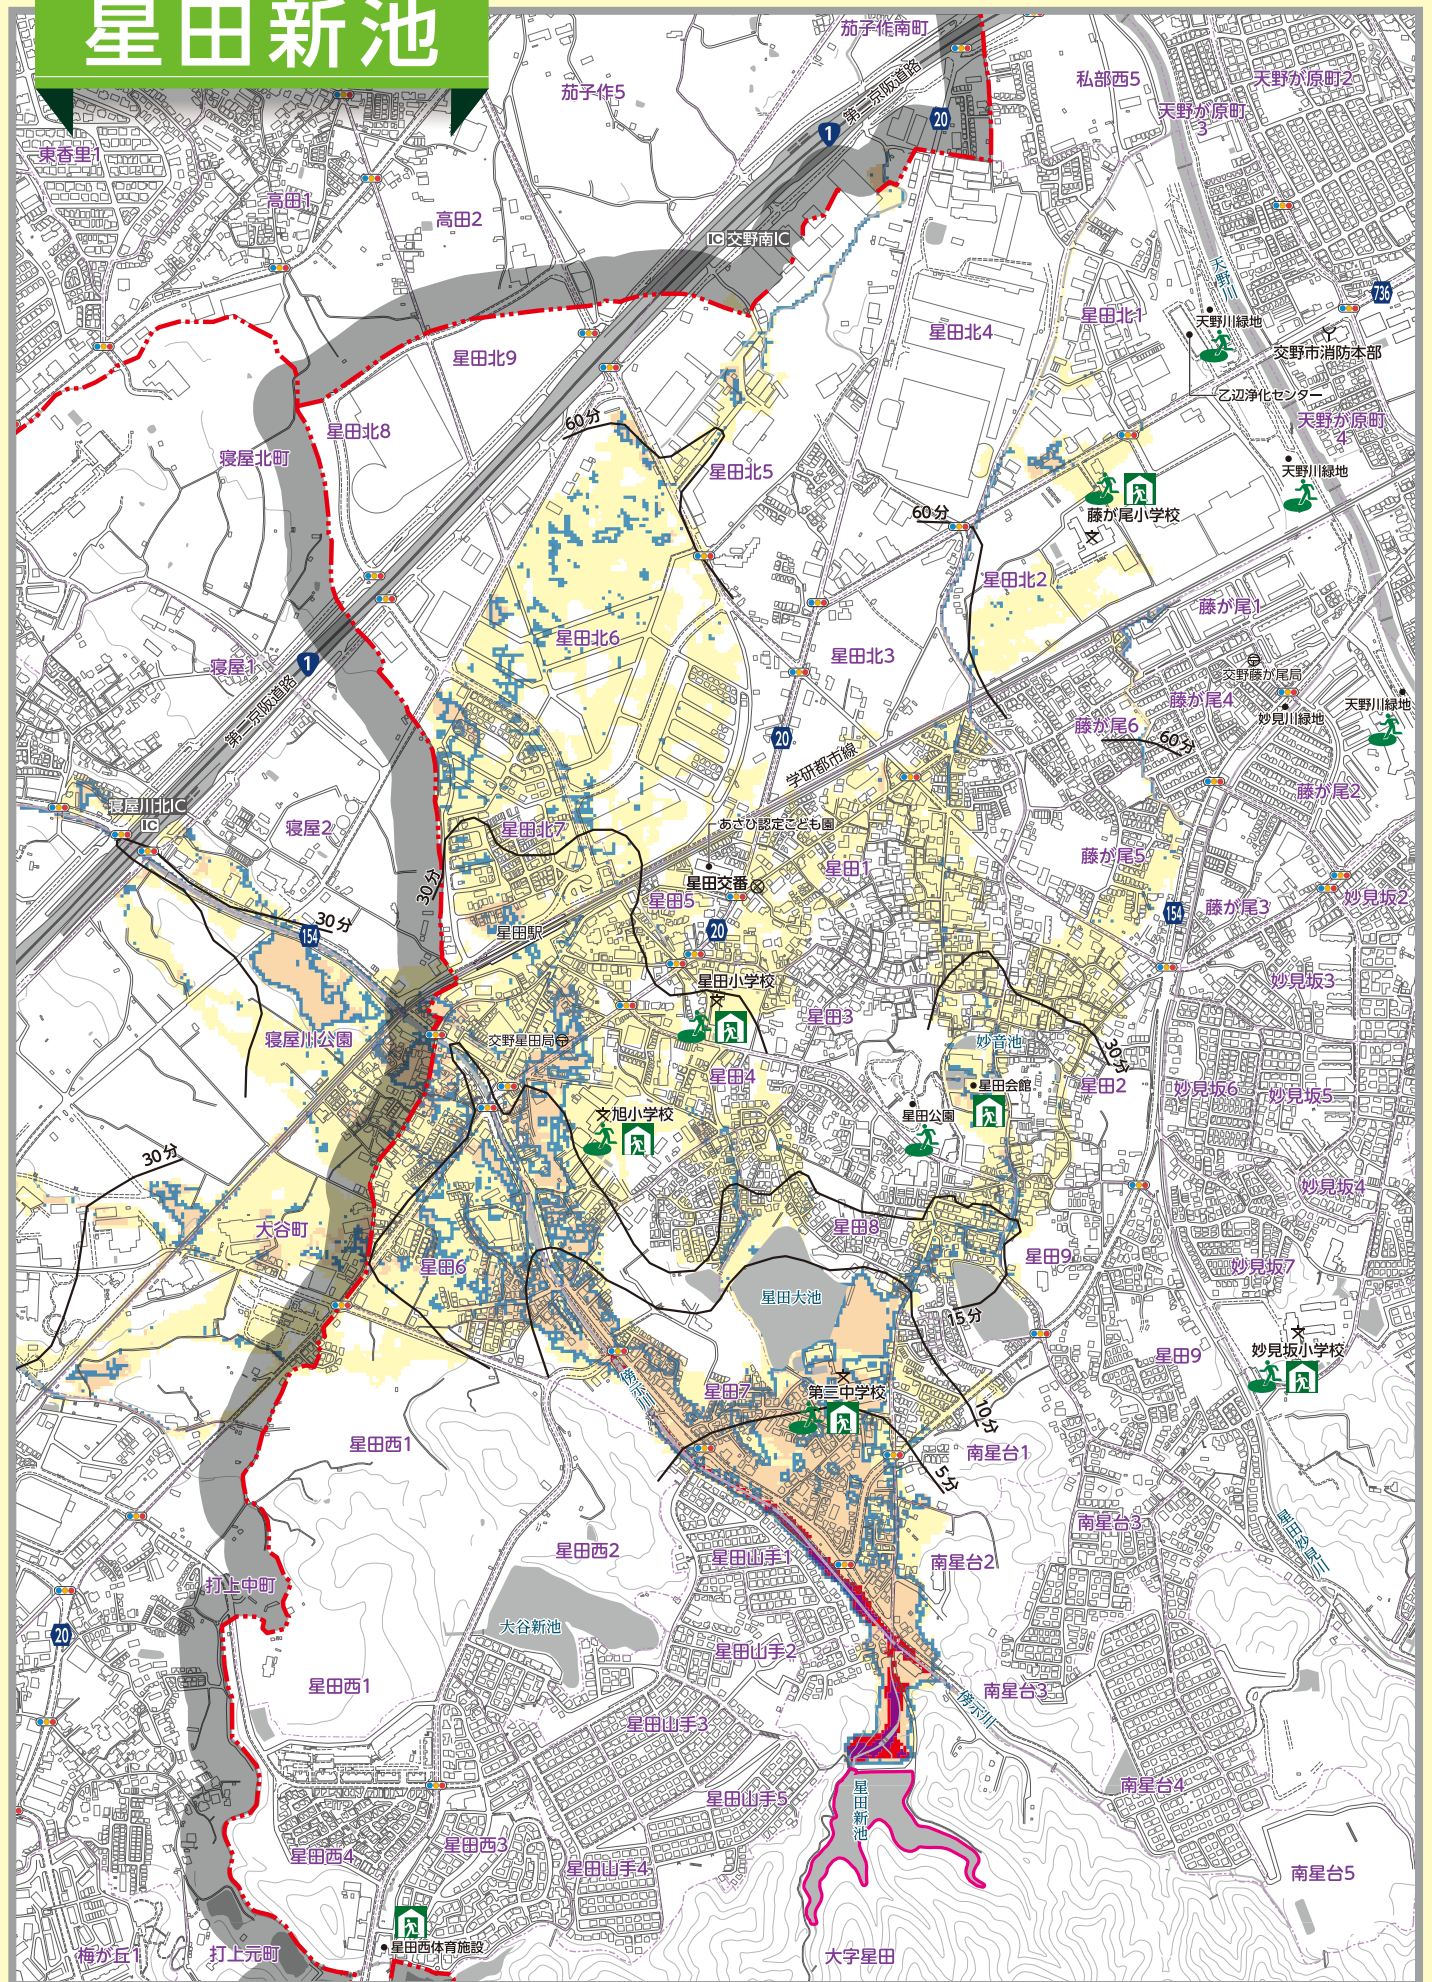

# 星田大池

0 200 400m 1:10,000

# 星田新池

0 200 400m 1:12,000

ハザードマップ(ため池)

ハザードマップ(ため池)