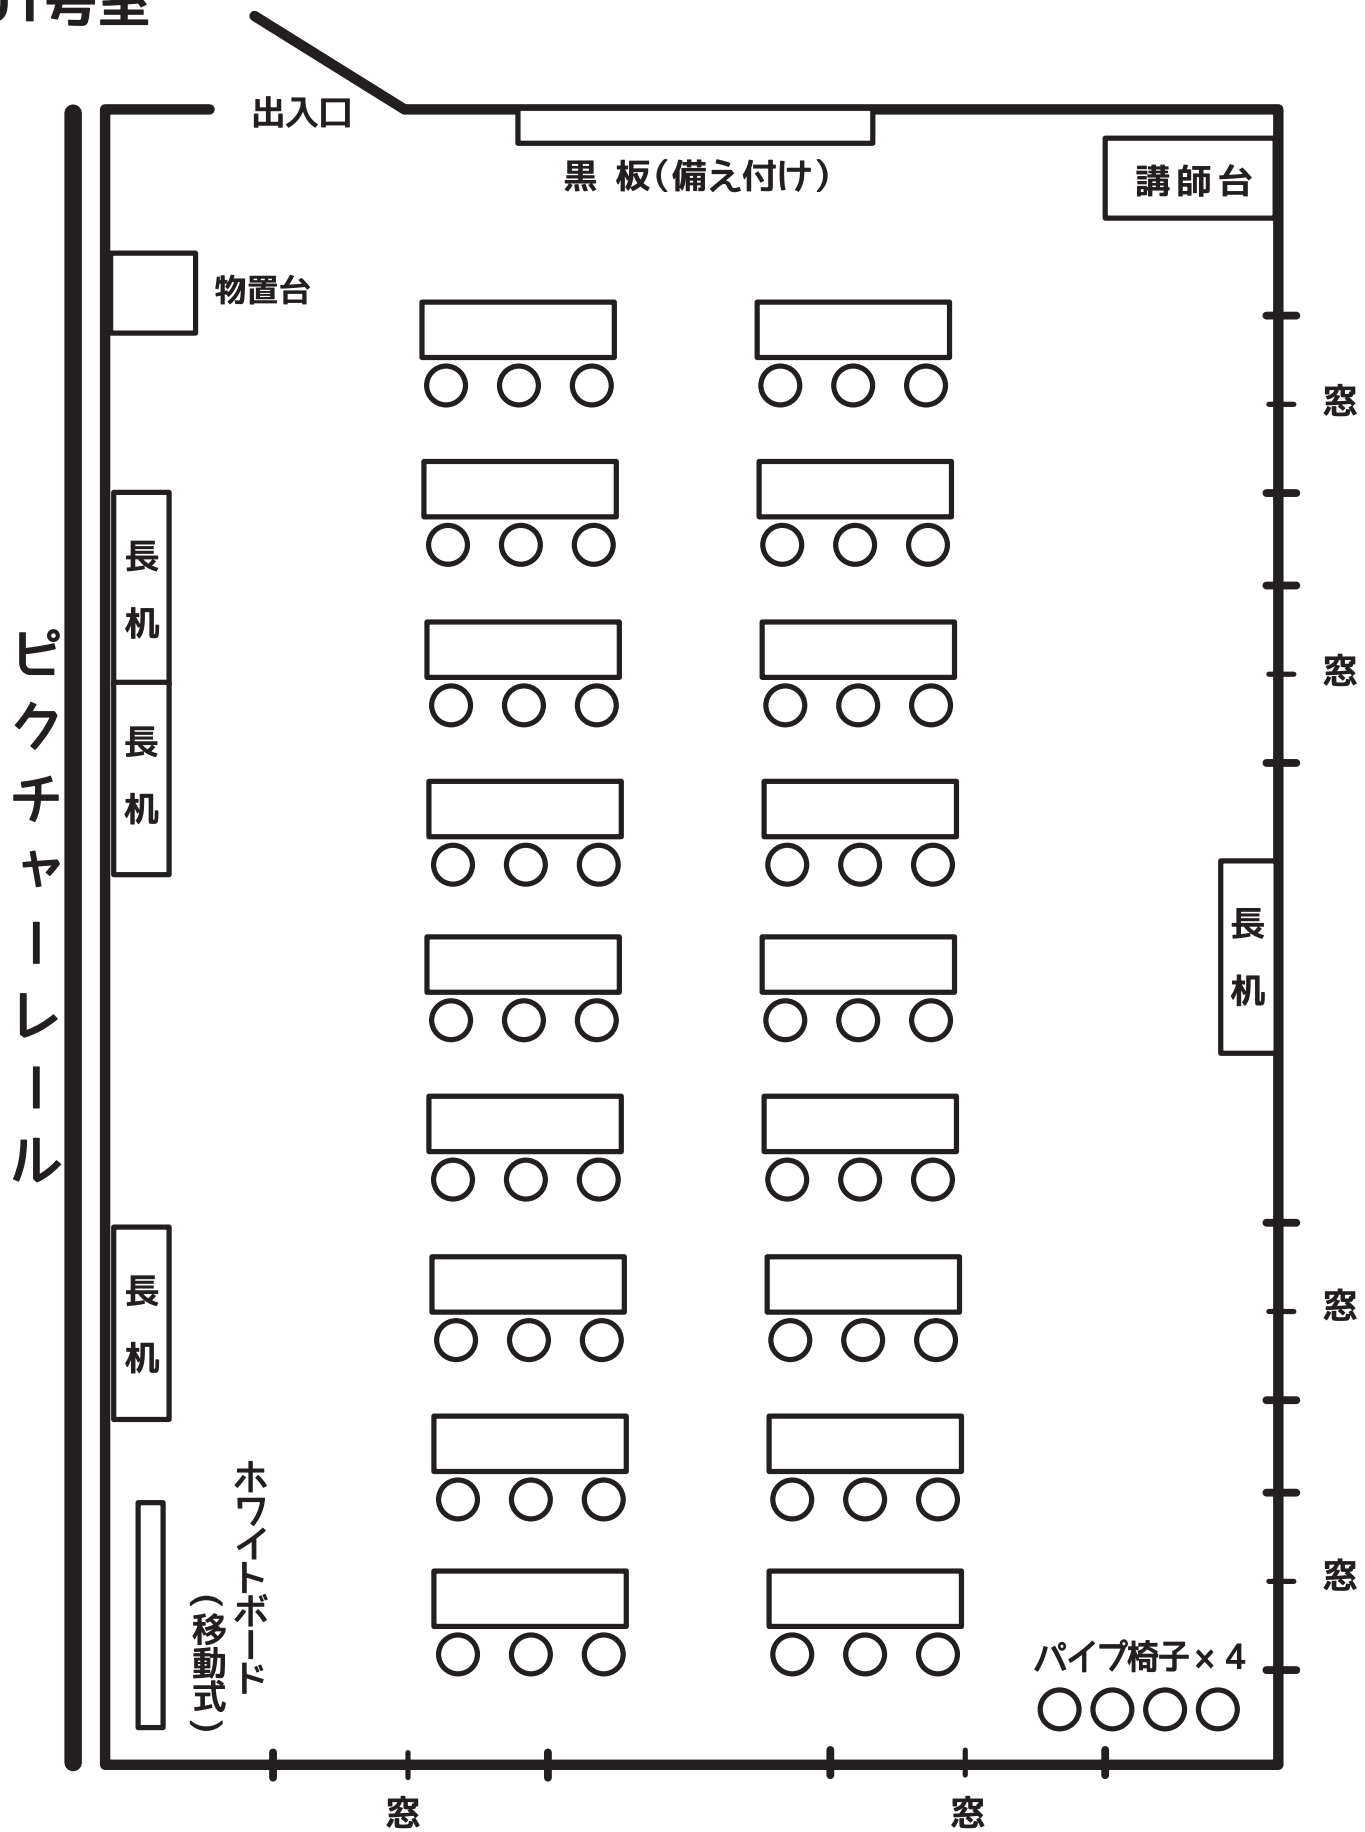

201号室

長机	22	空気清浄器	2
パイプ椅子	58		
ホワイトボード	1		
カーテン(暗幕)	8		