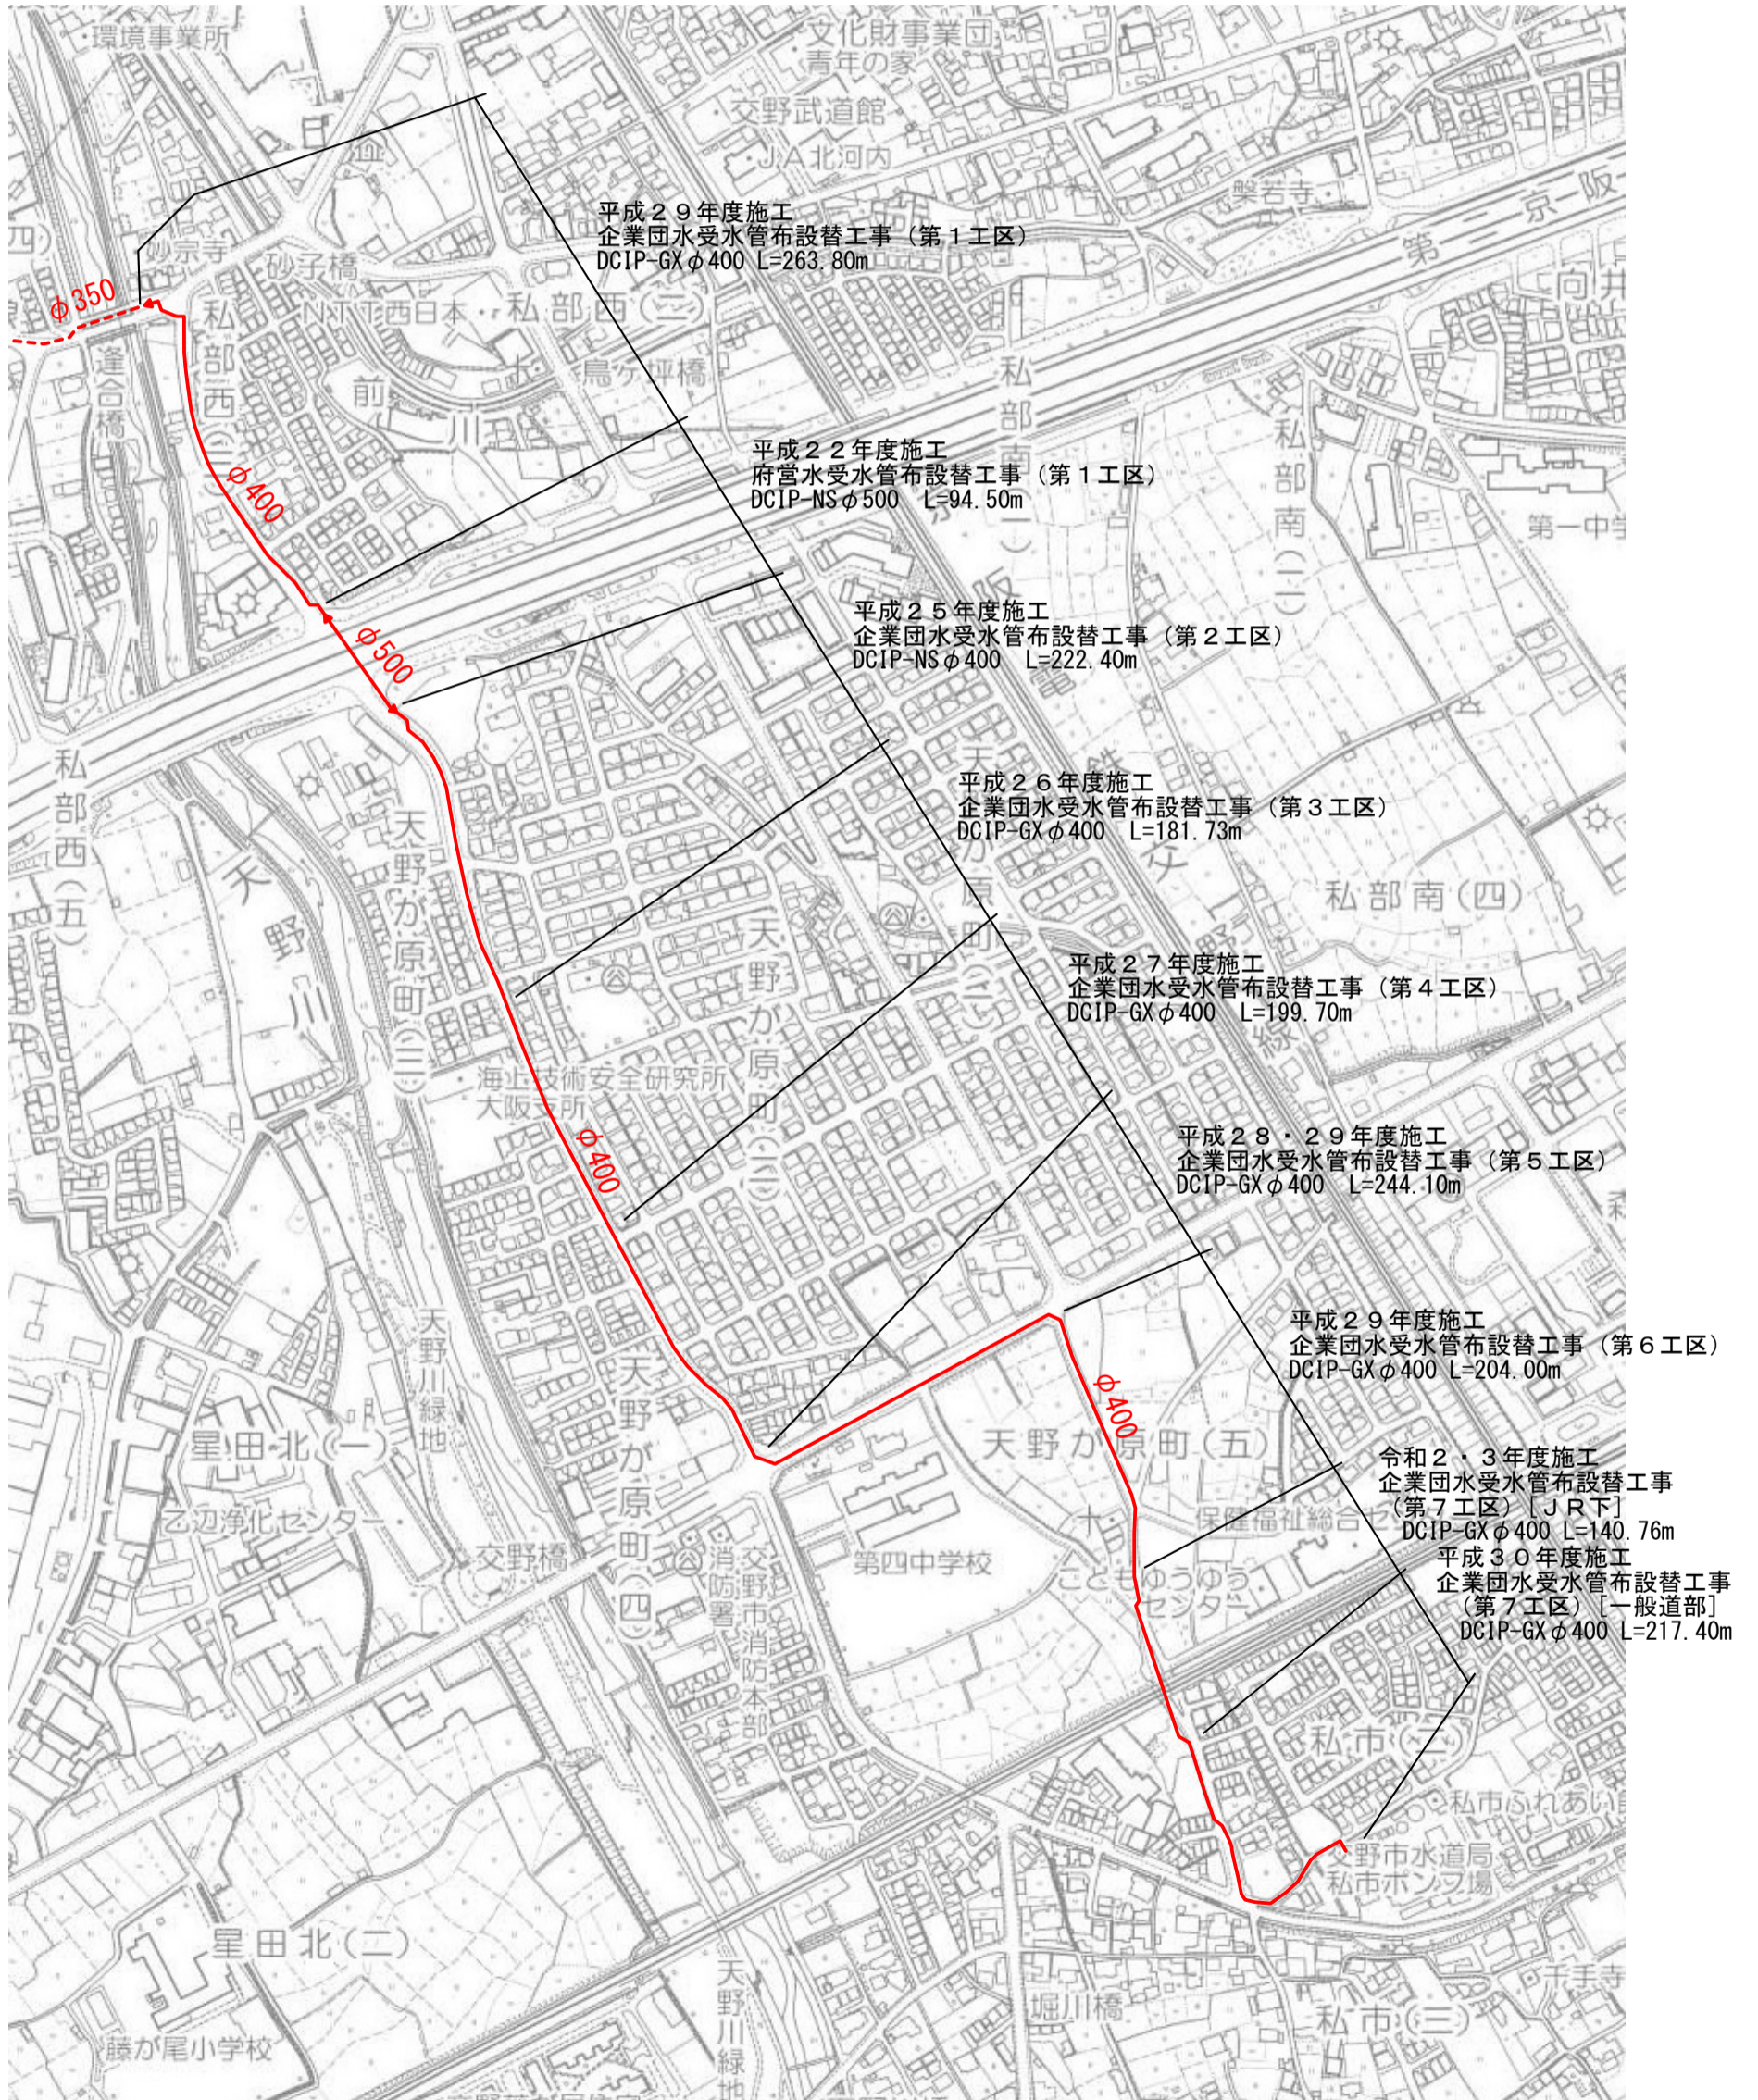

企業団水受水管布設替工事 位置図

— : 新設受水管(交野市管理)
- - - : 新設受水管(企業団管理)