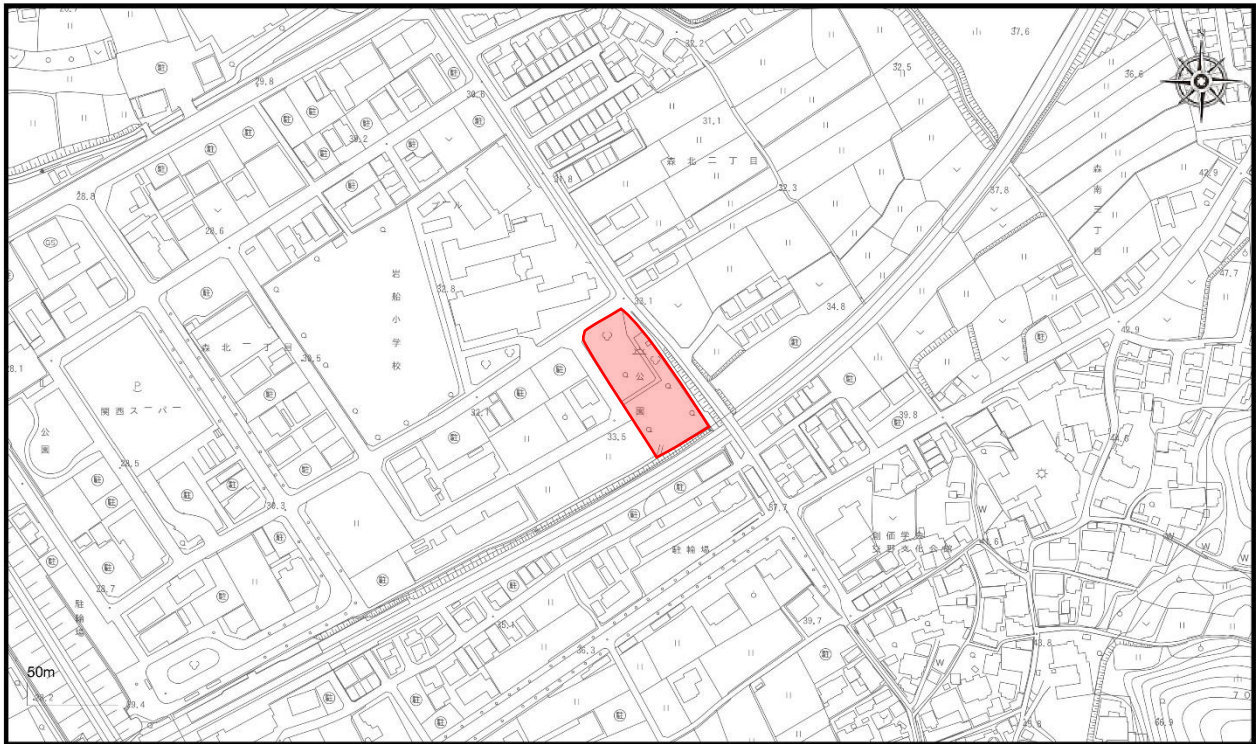

図1 情熱Park (倉治公園)

図 2 (位置図等)

【パシオン情熱 Stadium(私部公園)

管理棟 1階ロビー 見取り図】

図3 磐船駅北1号公園

図4 磐船駅北2号公園

図5 郡津公園

図6 私部南1号公園