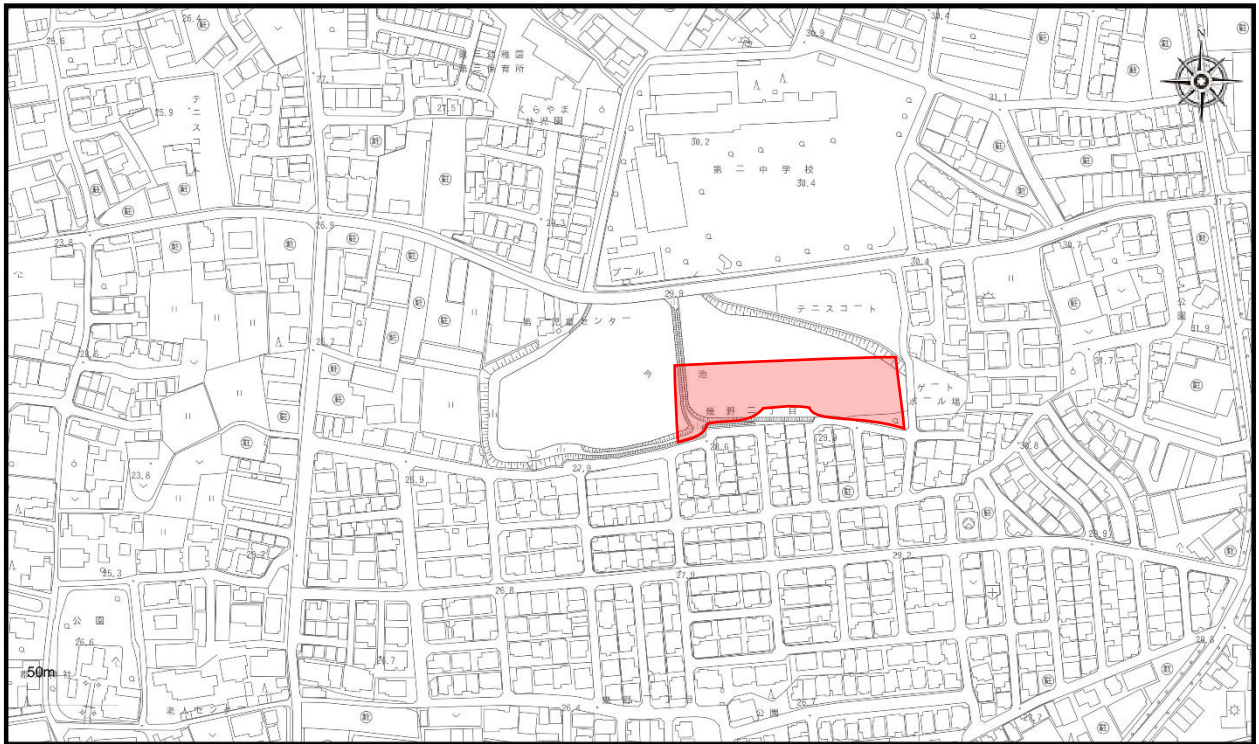

図1 情熱Park (倉治公園)

図 2 (位置図等)

【パシオン情熱 Stadium(私部公園)

管理棟 1階ロビー 見取り図】

図3 磐船駅北1号公園

図4 磐船駅北2号公園

図5 郡津公園

図6 私部南1号公園