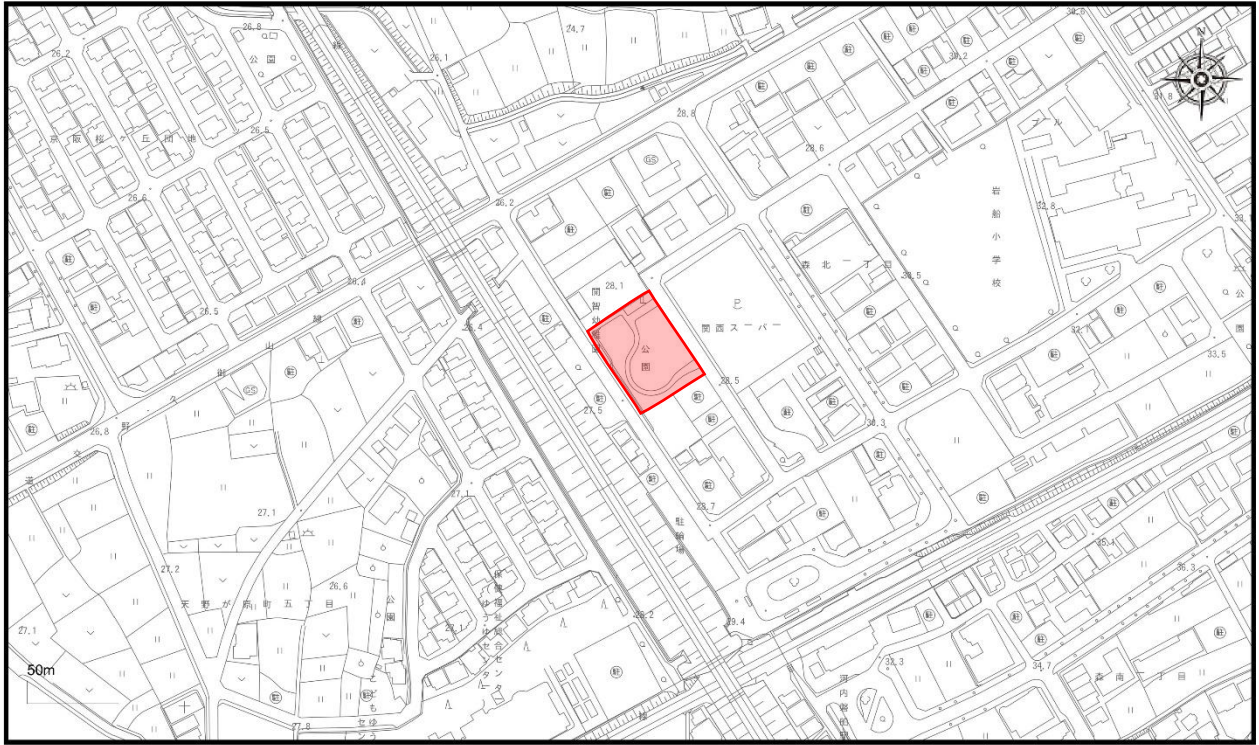

図1 情熱Park (倉治公園)

図 2 (位置図等)

【パシオン情熱 Stadium(私部公園)

管理棟 1階ロビー 見取り図】

図3 磐船駅北1号公園

図4 磐船駅北2号公園

図5 郡津公園

図6 私部南1号公園