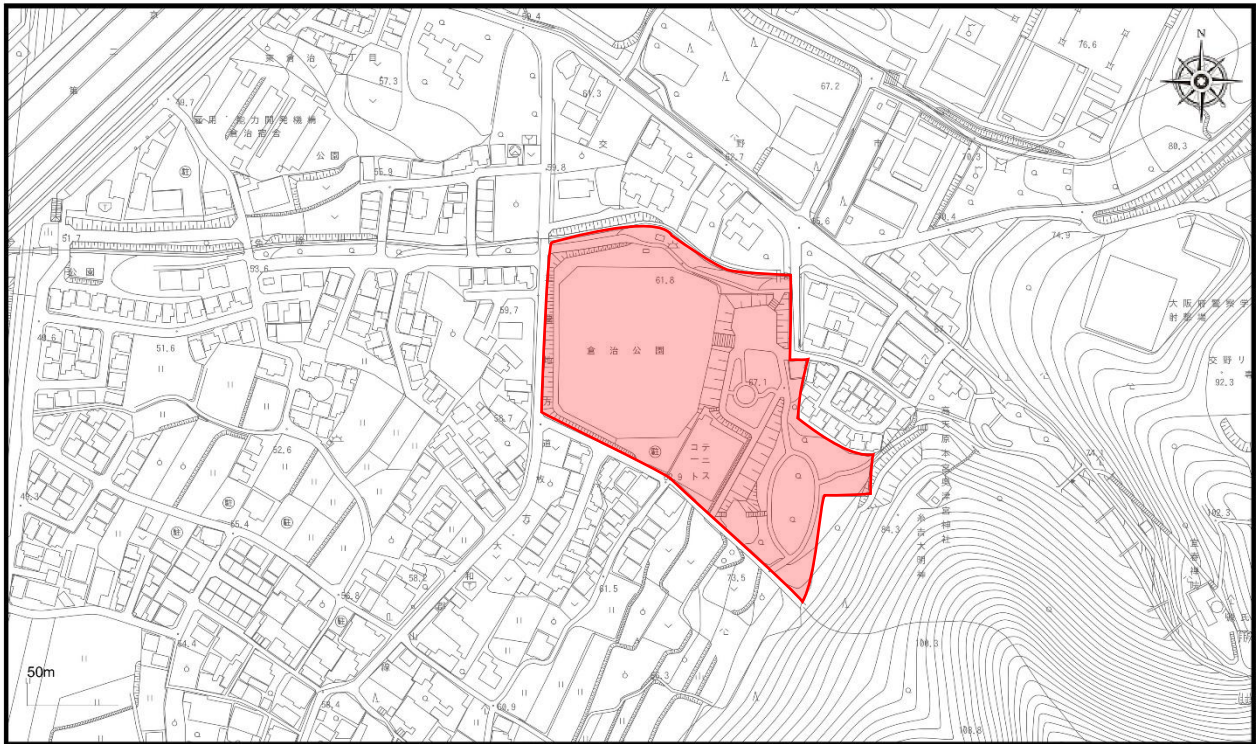

図1 情熱Park (倉治公園)

図 2 (位置図等)

【パシオン情熱 Stadium(私部公園)

管理棟 1階ロビー 見取り図】

図3 磐船駅北1号公園

図4 磐船駅北2号公園

図5 郡津公園

図6 私部南1号公園