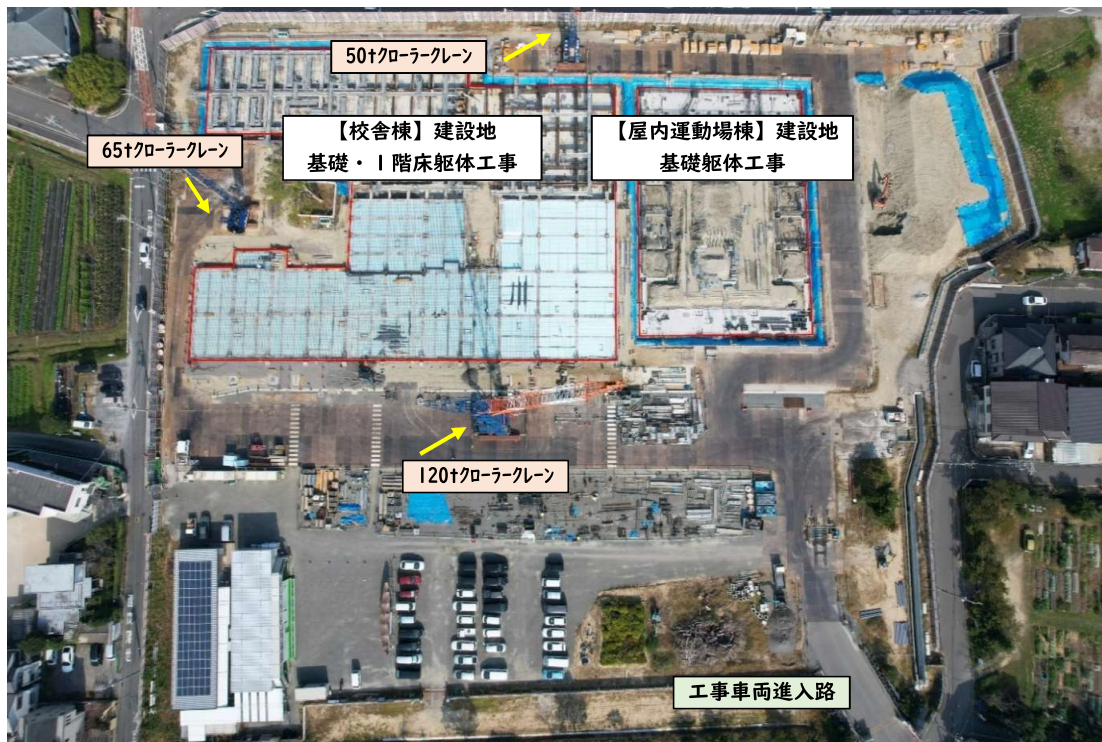

本市初[☆]

施設一体型小中一貫校

（仮称）交野市立交野みらい学園

情（こころ）の森、英知の庭、探求の学び舎、グローバルコミュニケーションスクール
令和7年、第一中学校区に新しい学校が誕生します！

（子） 子どもの『学び』と創造力を豊かにし、人が『集い』、人や自然など様々な『つながり』がうまれる学校、
そして、地域の魅力や誇りになる学校をめざして、整備工事が始まりました。

校舎棟は基礎・1階床躯体工事中です。

令和7年4月開校に向けて、
工事は予定通り進んでいます。

工事進捗状況（令和5年10月）

【校舎棟】基礎・1階床躯体工事
【屋内運動場棟】基礎躯体工事

撮影箇所 全景航空写真
(令和5年10月27日)

説明 【校舎棟】基礎・1階床躯体工事状況 撮影箇所 北西側より撮影

説明 【屋内運動場棟】基礎躯体工事状況 撮影箇所 北側より撮影