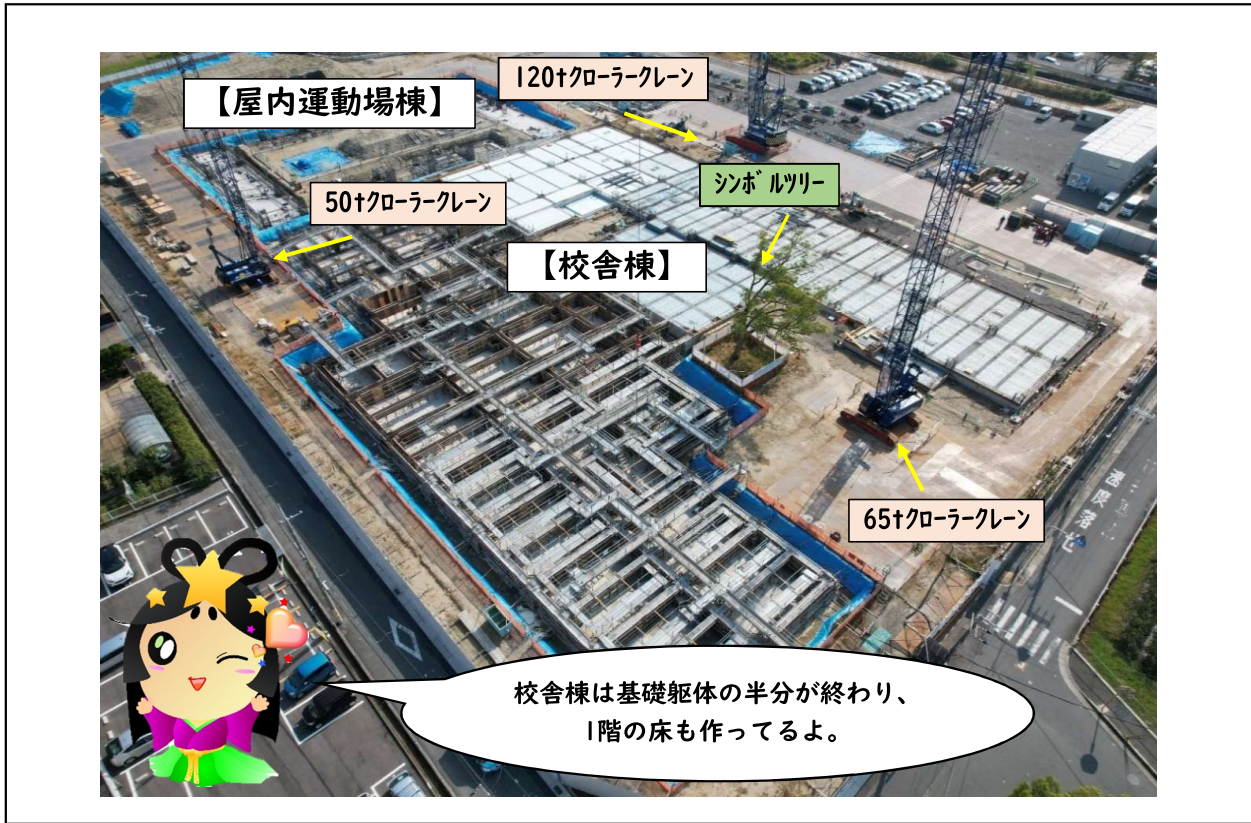

本市初[☆]

施設一体型小中一貫校

（仮称）交野市立交野みらい学園

情（こころ）の森、英知の庭、探求の学び舎、グローバルコミュニケーションスクール
令和7年、第一中学校区に新しい学校が誕生します！

（子） 子どもの『学び』と創造力を豊かにし、人が『集い』、人や自然など様々な『つながり』がうまれる学校、
そして、地域の魅力や誇りになる学校をめざして、整備工事が始まりました。

校舎棟は基礎・1階床躯体工事中です。

令和7年4月開校に向けて、
工事は予定通り進んでいます。

工事進捗状況（令和5年10月）

【校舎棟】基礎・1階床躯体工事
【屋内運動場棟】基礎躯体工事

撮影箇所 全景航空写真
(令和5年10月27日)

説明 【校舎棟】基礎・1階床躯体工事状況 撮影箇所 北西側より撮影

説明 【屋内運動場棟】基礎躯体工事状況 撮影箇所 北側より撮影