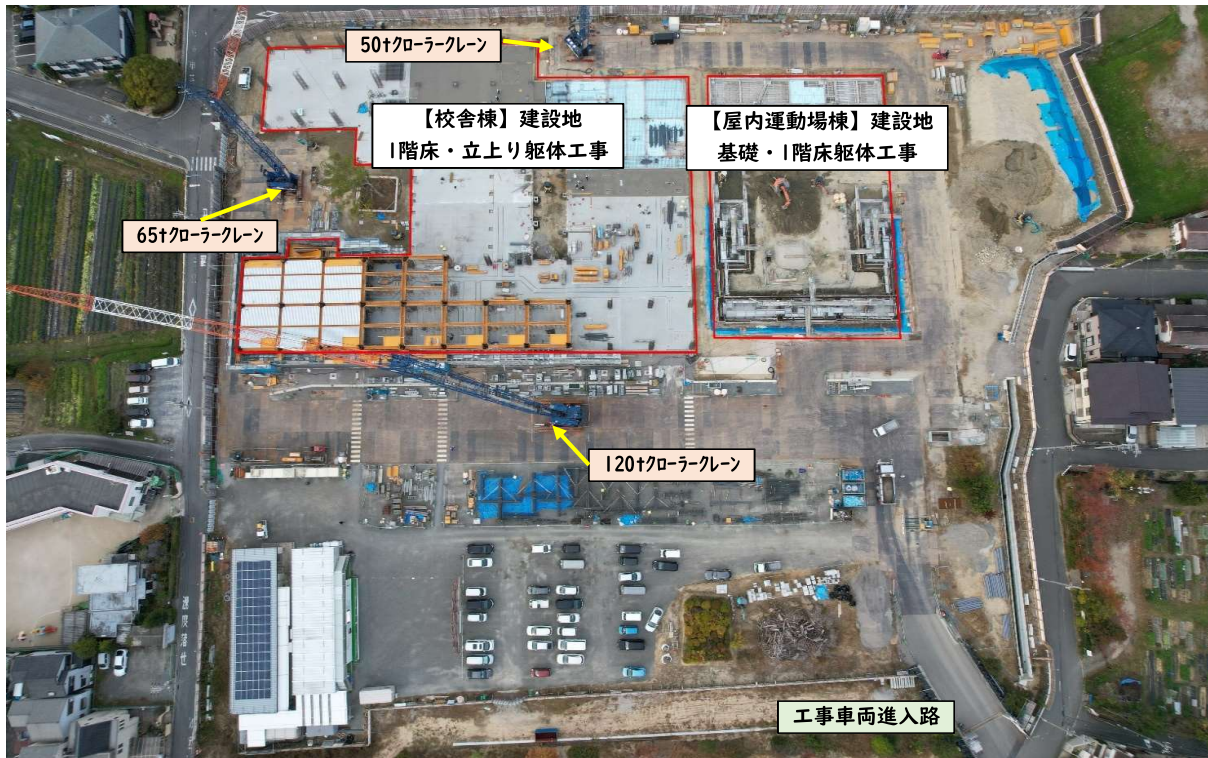

本市初⁺

施設一体型小中一貫校

(仮称) 交野市立交野みらい学園

情(こころ)の森、英知の庭、探求の学び舎、グローバルコミュニケーションスクール
令和7年、第一中学校区に新しい学校が誕生します！

子どもたちの『学び』と創造力を豊かにし、人が『集い』、人や自然など様々な『つながり』がうまれる学校、
そして、地域の魅力や誇りになる学校をめざして、整備工事が始まりました。

校舎棟は1階床・立上り躯体工事中です。

令和7年4月開校に向けて、
工事は予定通り進んでいます。

工事進捗状況 (令和5年11月)

【校舎棟】1階床・立上り躯体工事
【屋内運動場棟】基礎・1階床躯体工事

撮影箇所 全景航空写真
(令和5年11月29日)