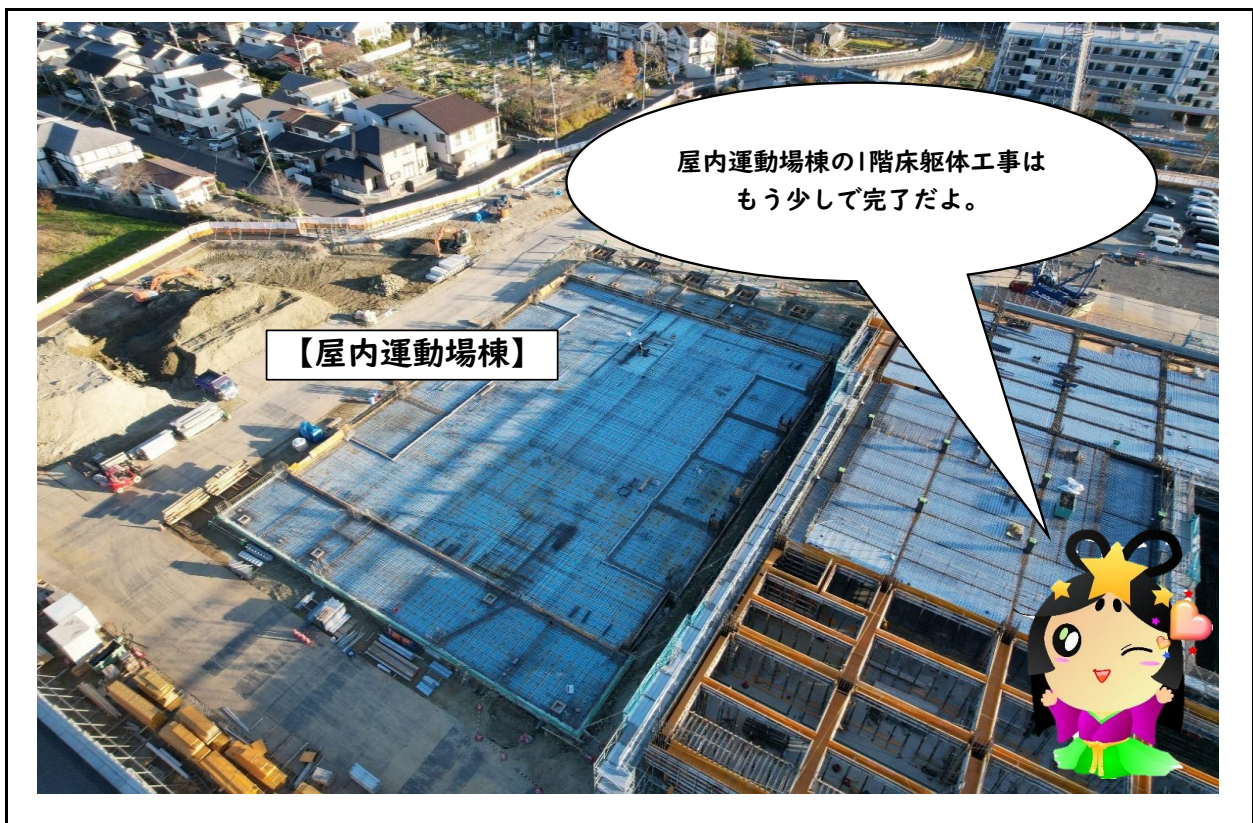

## 工事進捗状況 (令和5年12月)

【校舎棟】1・2階立上り躯体工事  
【屋内運動場棟】1階床躯体工事

撮影箇所 全景航空写真  
(令和5年12月21日)

説明 【校舎棟】1階・2階立上り躯体工事状況

撮影箇所 北西側より撮影

説明 【屋内運動場棟】1階床躯体工事状況

撮影箇所 北側より撮影