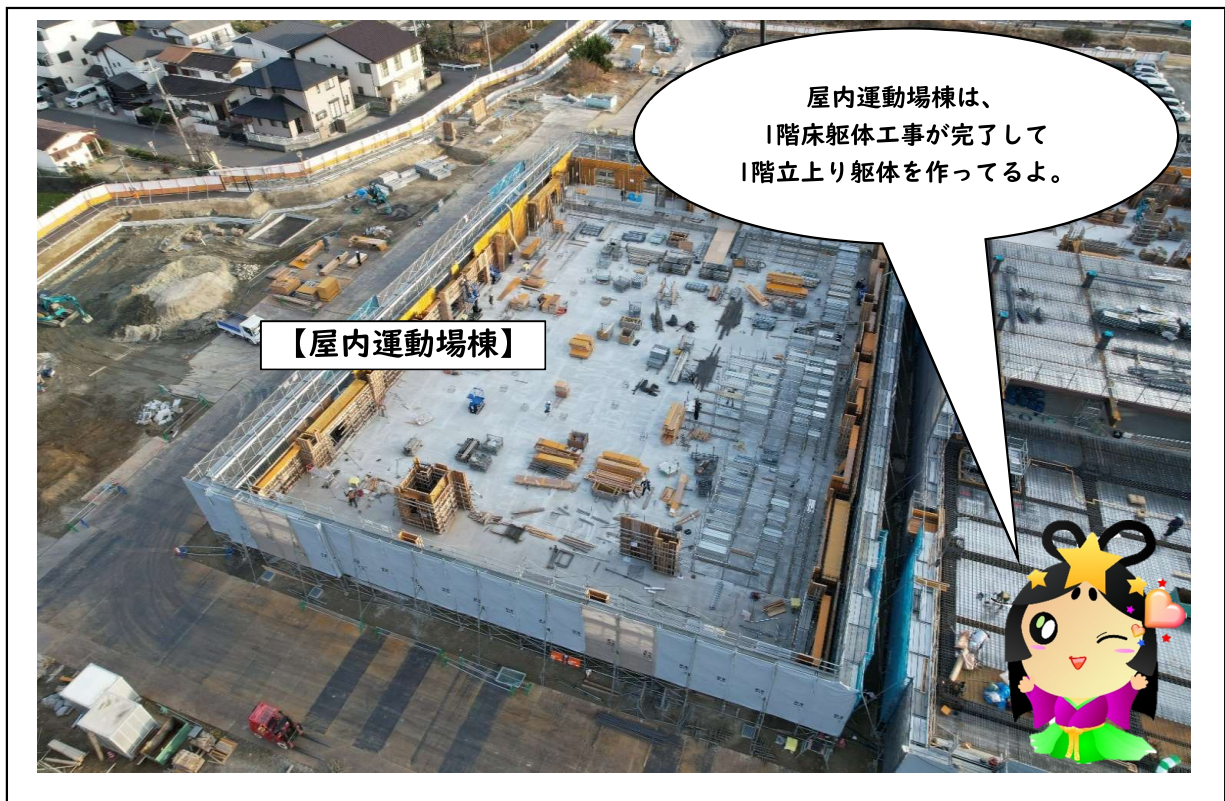

本市初[☆]

施設一体型小中一貫校

(仮称) 交野市立交野みらい学園

情(こころ)の森、英知の庭、探求の学び舎、グローバルコミュニケーションスクール
令和7年、第一中学校区に新しい学校が誕生します！

子どもたちの『学び』と創造力を豊かにし、人が『集い』、人や自然など様々な『つながり』がうまれる学校、
そして、地域の魅力や誇りになる学校をめざして、整備工事が始まりました。

校舎棟は1,2階立上り躯体工事中です。
屋内運動場棟は1階立上り躯体工事中です。

令和7年4月開校に向けて、
工事は予定通り進んでいます。

工事進捗状況 (令和6年1月)

【校舎棟】1,2階立上り躯体工事
【屋内運動場棟】1階立上り躯体工事

撮影箇所 全景航空写真
(令和6年1月24日)

説明 【校舎棟】 1, 2階立上り躯体工事状況

撮影箇所 北西側より撮影

説明 【屋内運動場棟】 1階立上り躯体工事状況

撮影箇所 北側より撮影