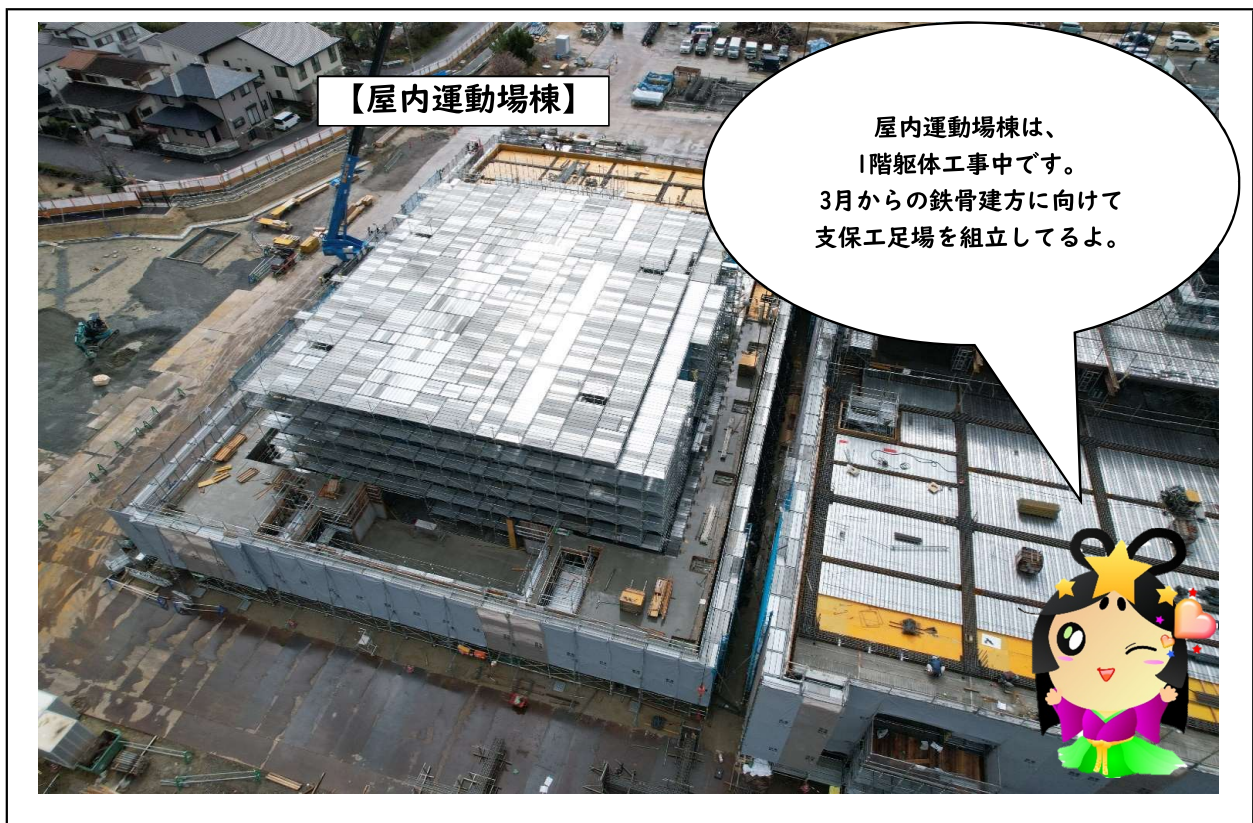

本市初[☆]

施設一体型小中一貫校

交野市立交野みらい学園

情(こころ)の森、英知の庭、探求の学び舎、グローバルコミュニケーションスクール
令和7年、第一中学校区に新しい学校が誕生します！

子どもたちの『学び』と創造力を豊かにし、人が『集い』、人や自然など様々な『つながり』がうまれる学校。
そして、地域の魅力や誇りになる学校をめざして、整備工事が始まりました。

校舎棟は2・3階躯体、1階内外装工事中です。
屋内運動場棟は1階躯体工事中です。

令和7年4月開校に向けて、
工事は予定通り進んでいます。

工事進捗状況 (令和6年2月)

【校舎棟】2,3階躯体工事
【屋内運動場棟】1階躯体工事

撮影箇所 全景ドローン写真
(令和6年2月26日)

説明 【校舎棟】 2, 3階立上り躯体工事状況

撮影箇所 北西側より撮影

説明 【屋内運動場棟】 1階躯体工事状況

撮影箇所 北側より撮影

説明 【校舎棟】1階外装工事状況

撮影箇所 1階東側より撮影

説明 【校舎棟】1階内装工事状況

撮影箇所 1階南西側より撮影