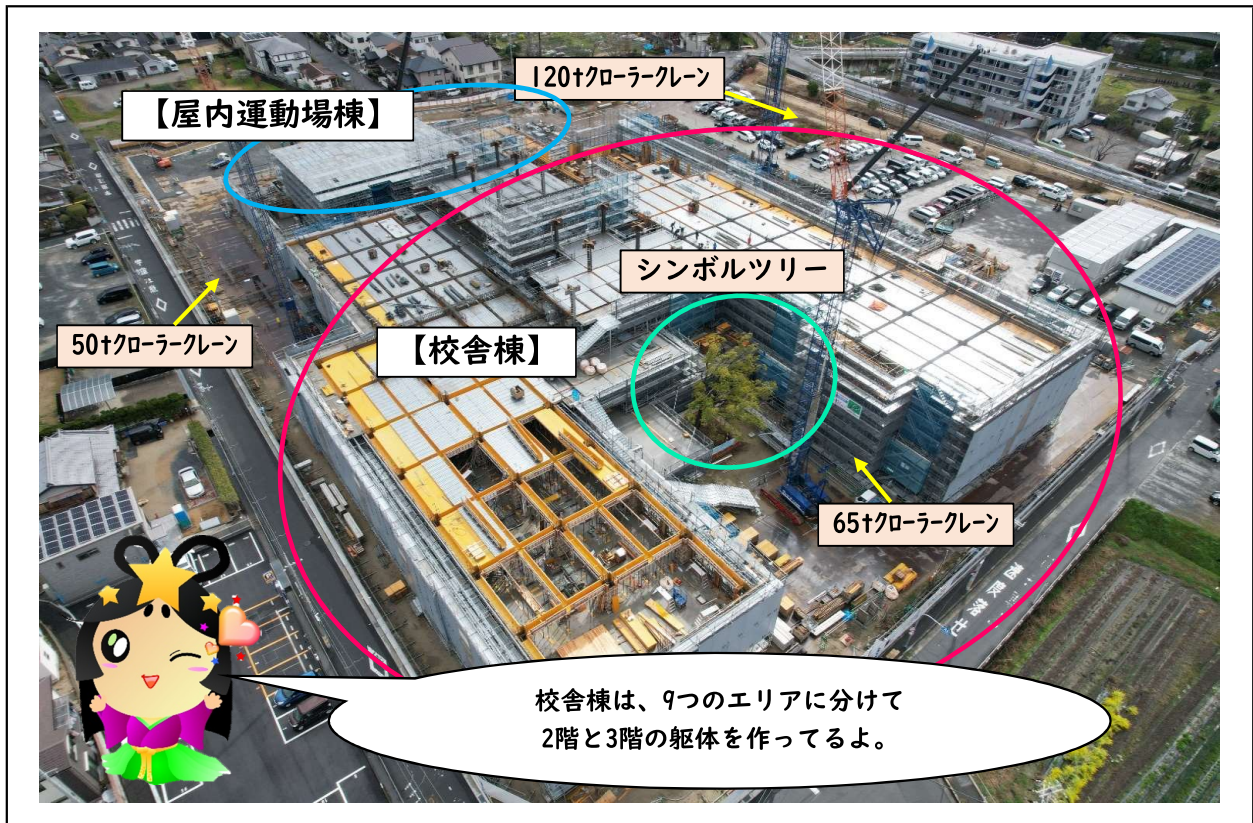

本市初[☆]

施設一体型小中一貫校

交野市立交野みらい学園

情(こころ)の森、英知の庭、探求の学び舎、グローバルコミュニケーションスクール
令和7年、第一中学校区に新しい学校が誕生します！

子どもたちの『学び』と創造力を豊かにし、人が『集い』、人や自然など様々な『つながり』がうまれる学校。
そして、地域の魅力や誇りになる学校をめざして、整備工事が始まりました。

校舎棟は2・3階躯体、1階内外装工事中です。
屋内運動場棟は1階躯体工事中です。

令和7年4月開校に向けて、
工事は予定通り進んでいます。

工事進捗状況 (令和6年2月)

【校舎棟】2,3階躯体工事
【屋内運動場棟】1階躯体工事

撮影箇所 全景ドローン写真
(令和6年2月26日)

説明 【校舎棟】 2, 3階立上り躯体工事状況

撮影箇所 北西側より撮影

説明 【屋内運動場棟】 1階躯体工事状況

撮影箇所 北側より撮影

説明 【校舎棟】1階外装工事状況

撮影箇所 1階東側より撮影

説明 【校舎棟】1階内装工事状況

撮影箇所 1階南西側より撮影