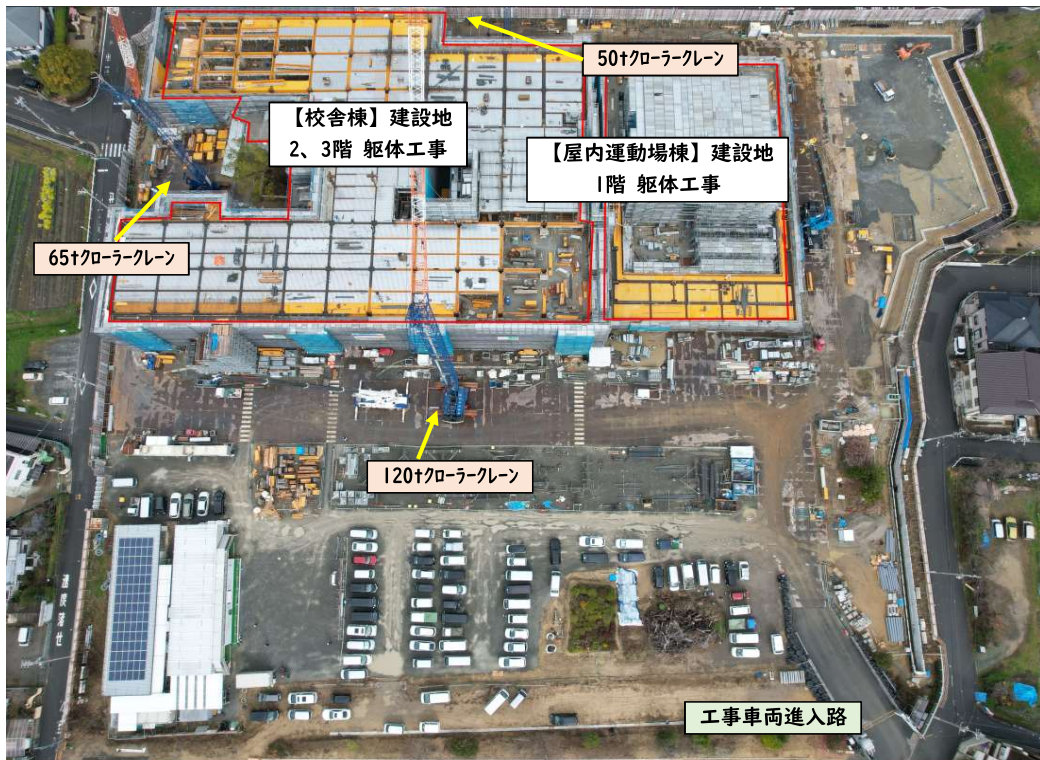

本市初[☆]

施設一体型小中一貫校

交野市立交野みらい学園

情(こころ)の森、英知の庭、探求の学び舎、グローバルコミュニケーションスクール
令和7年、第一中学校区に新しい学校が誕生します！

子どもたちの『学び』と創造力を豊かにし、人が『集い』、人や自然など様々な『つながり』がうまれる学校。
そして、地域の魅力や誇りになる学校をめざして、整備工事が始まりました。

校舎棟は2・3階躯体、1階内外装工事中です。
屋内運動場棟は1階躯体工事中です。

令和7年4月開校に向けて、
工事は予定通り進んでいます。

工事進捗状況 (令和6年2月)

【校舎棟】2,3階躯体工事
【屋内運動場棟】1階躯体工事

撮影箇所 全景ドローン写真
(令和6年2月26日)

説明 【校舎棟】 2, 3階立上り躯体工事状況

撮影箇所 北西側より撮影

説明 【屋内運動場棟】 1階躯体工事状況

撮影箇所 北側より撮影

説明 【校舎棟】1階外装工事状況

撮影箇所 1階東側より撮影

説明 【校舎棟】1階内装工事状況

撮影箇所 1階南西側より撮影