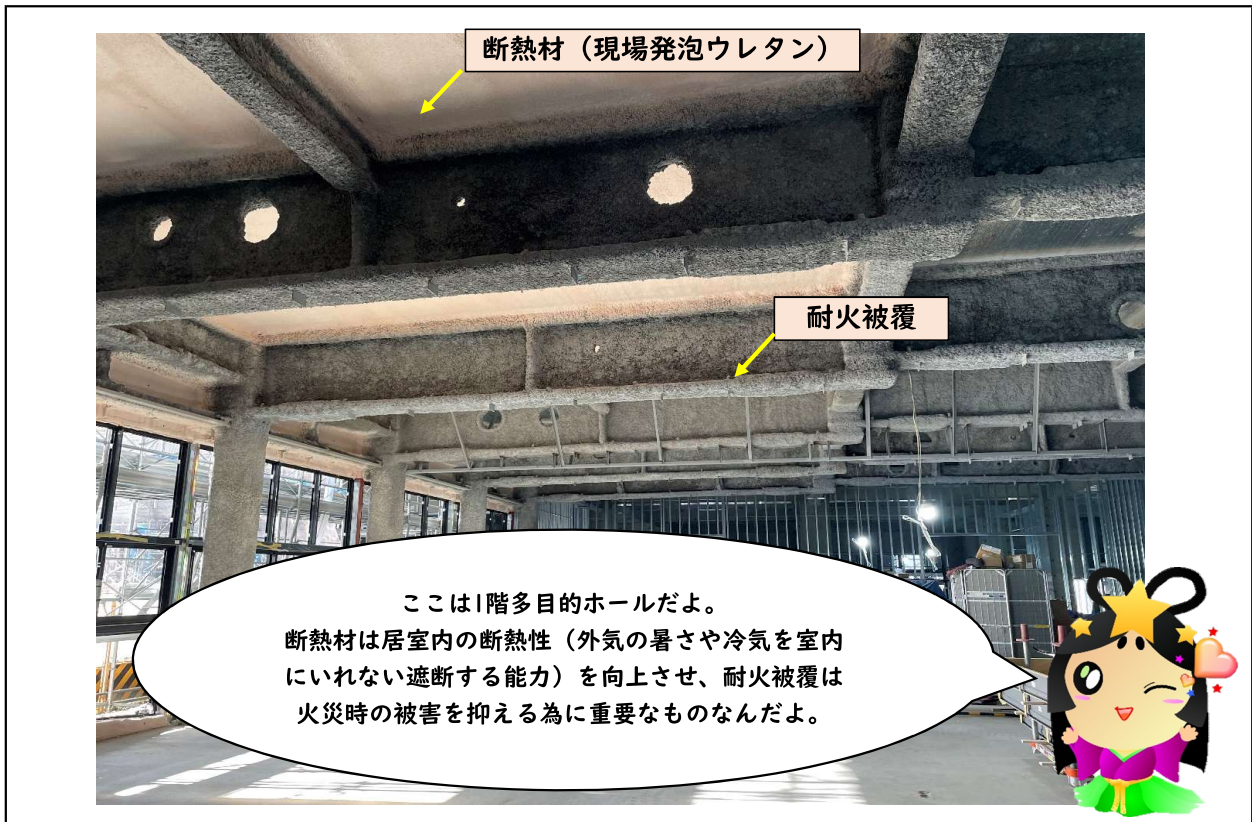

令和7年4月開校に向けて、
工事は予定通り進んでいます。

工事進捗状況 (令和6年3月)

【校舎棟】3・4階躯体工事 1・2階内装工事
【屋内運動場棟】鉄骨工事

撮影箇所 全景ドローン写真
(令和6年3月26日)

説明 【校舎棟】 3, 4階立上り躯体工事状況

撮影箇所 北西側より撮影

説明 【屋内運動場棟】 屋根鉄骨工事状況

撮影箇所 北東側より撮影

説明 【校舎棟】1階内装工事状況

撮影箇所 1階会議室より撮影

説明 【校舎棟】1階内装工事状況

撮影箇所 1階多目的ホール
より撮影