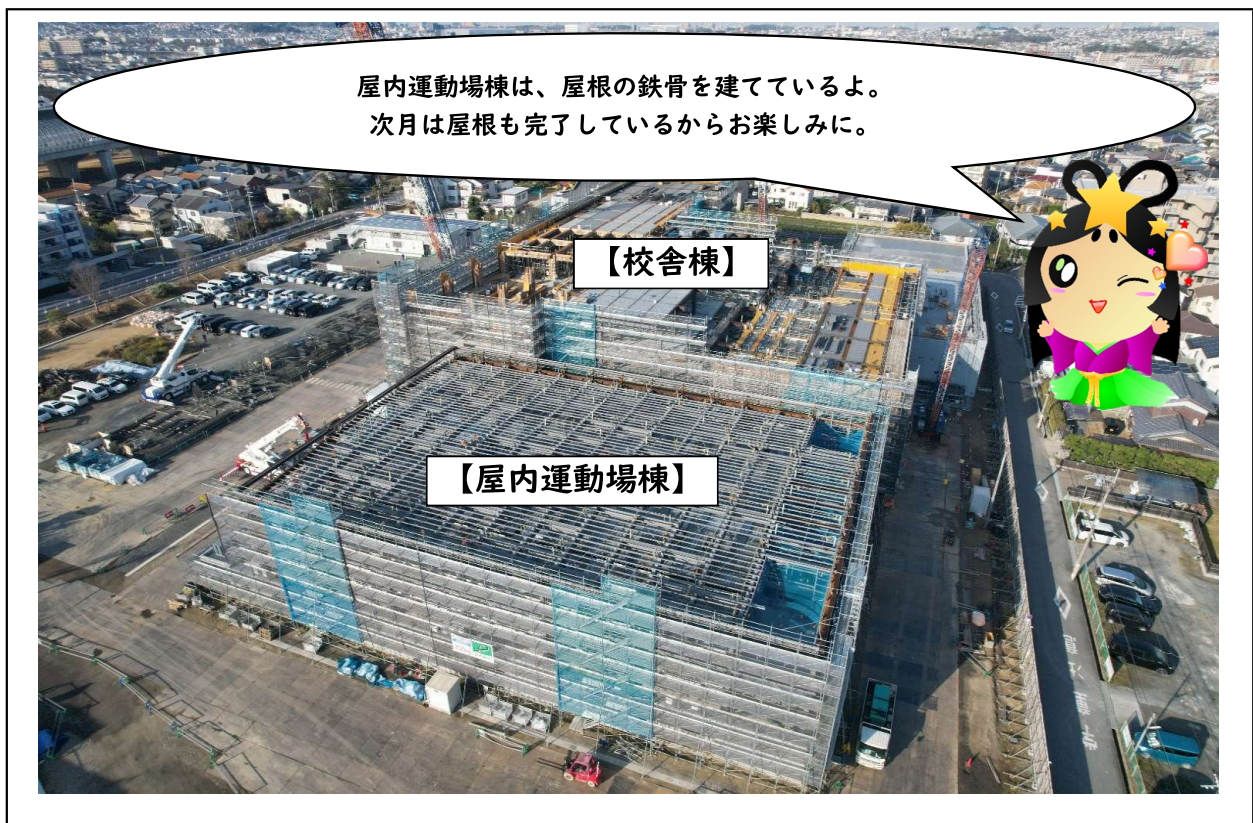

本市初[☆]

施設一体型小中一貫校

交野市立交野みらい学園

情(こころ)の森、英知の庭、探求の学び舎、グローバルコミュニケーションスクール
令和7年、第一中学校区に新しい学校が誕生します！

子どもたちの『学び』と創造力を豊かにし、人が『集い』、人や自然など様々な『つながり』がうまれる学校。
そして、地域の魅力や誇りになる学校をめざして、整備工事が始まりました。

校舎棟は4階躯体、1～2階内外装工事中です。
屋内運動場棟は鉄骨工事中です。

令和7年4月開校に向けて、
工事は予定通り進んでいます。

工事進捗状況 (令和6年3月)

【校舎棟】3・4階躯体工事 1・2階内装工事
【屋内運動場棟】鉄骨工事

撮影箇所 全景ドローン写真
(令和6年3月26日)

説明 【校舎棟】 3, 4階立上り躯体工事状況

撮影箇所 北西側より撮影

説明 【屋内運動場棟】 屋根鉄骨工事状況

撮影箇所 北東側より撮影