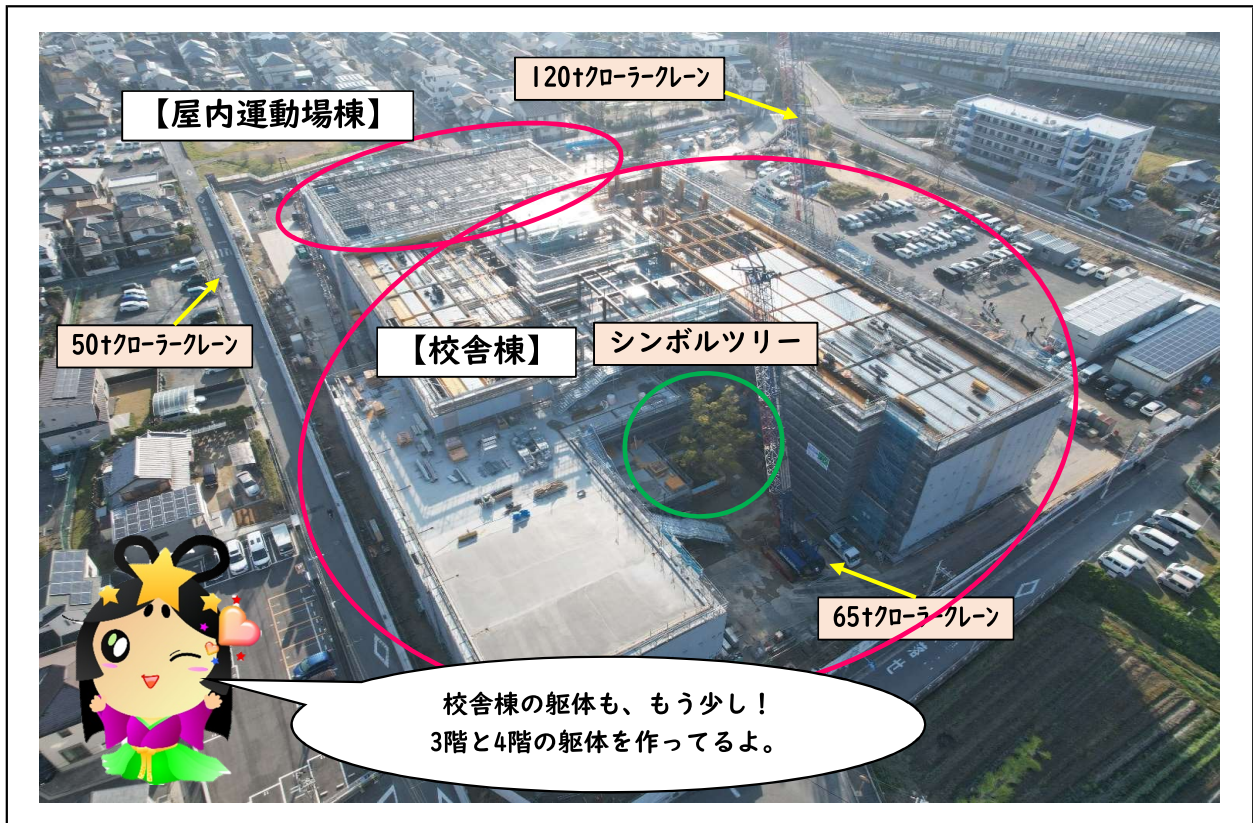

本市初[☆]

施設一体型小中一貫校

交野市立交野みらい学園

情(こころ)の森、英知の庭、探求の学び舎、グローバルコミュニケーションスクール
令和7年、第一中学校区に新しい学校が誕生します！

子どもたちの『学び』と創造力を豊かにし、人が『集い』、人や自然など様々な『つながり』がうまれる学校。
そして、地域の魅力や誇りになる学校をめざして、整備工事が始まりました。

校舎棟は4階躯体、1～2階内外装工事中です。
屋内運動場棟は鉄骨工事中です。

令和7年4月開校に向けて、
工事は予定通り進んでいます。

工事進捗状況 (令和6年3月)

【校舎棟】3・4階躯体工事 1・2階内装工事
【屋内運動場棟】鉄骨工事

撮影箇所 全景ドローン写真
(令和6年3月26日)

説明 【校舎棟】 3, 4階立上り躯体工事状況

撮影箇所 北西側より撮影

説明 【屋内運動場棟】 屋根鉄骨工事状況

撮影箇所 北東側より撮影

説明 【校舎棟】1階内装工事状況

撮影箇所 1階会議室より撮影

説明 【校舎棟】1階内装工事状況

撮影箇所 1階多目的ホール
より撮影