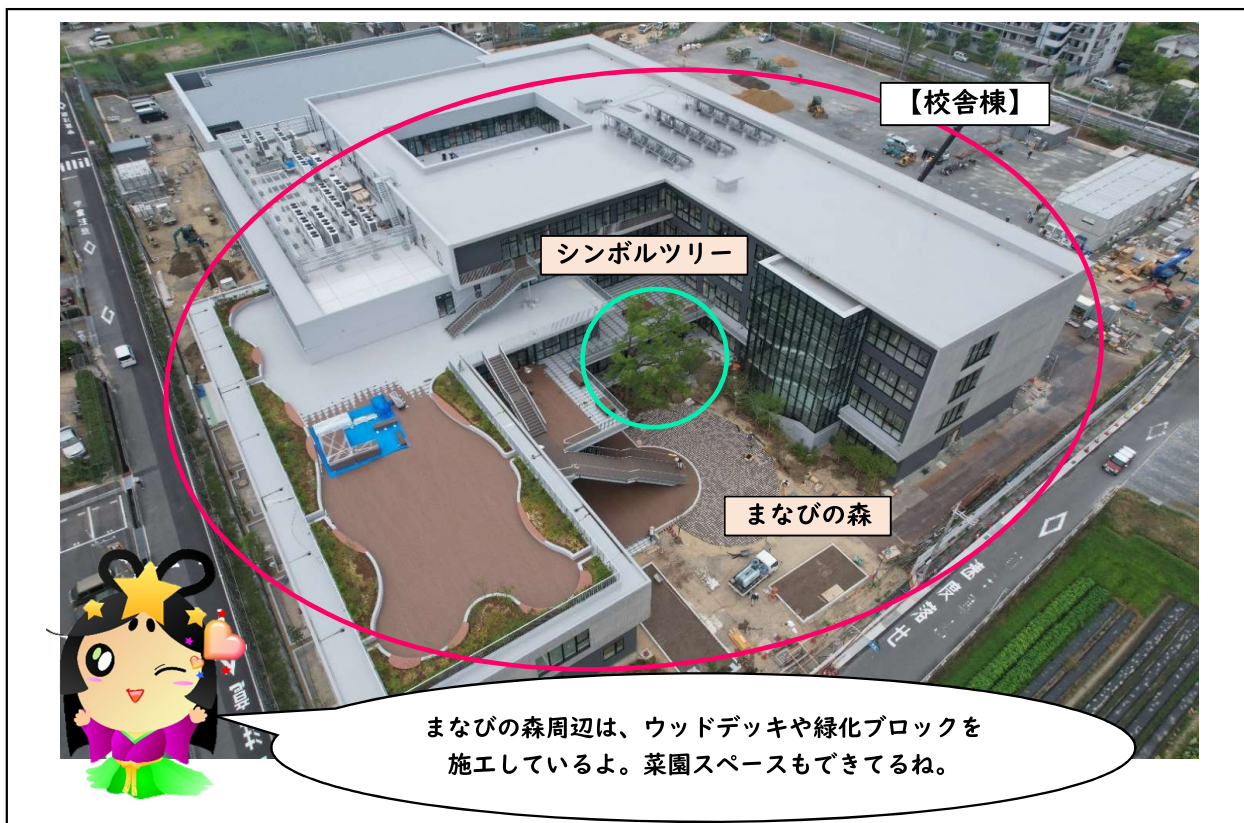

本市初[☆]

施設一体型小中一貫校

交野市立交野みらい学園

情(こころ)の森、英知の庭、探求の学び舎、グローバルコミュニケーションスクール
令和7年、第一中学校区に新しい学校が誕生します！

子どもたちの『学び』と創造力を豊かにし、人が『集い』、人や自然など様々な『つながり』がうまれる学校、
そして、地域の魅力や誇りになる学校をめざして、整備工事が始まりました。

校舎棟・屋内運動場ともに、
各階内外装工事と外構工事を進めてるよ。

令和7年4月開校に向けて、
工事は予定通りに進んでいるよ。

工事進捗状況 (令和6年8月)

【校舎棟】1~4階内装工事・外構工事
【屋内運動場棟】内装工事

撮影箇所 全景ドローン写真
(令和6年8月19日)

説明 【校舎棟】外装・外構工事施工状況 撮影箇所 北西側より撮影

説明 【校舎棟】外装・外構工事施工状況 撮影箇所 南東側より撮影

説明 【校舎棟】2階 内装仕上げ工事状況 撮影箇所 校舎棟2階 北側より撮影

説明 【屋内運動場棟】1階 内部仕上げ工事状況 撮影箇所 南側入口より撮影