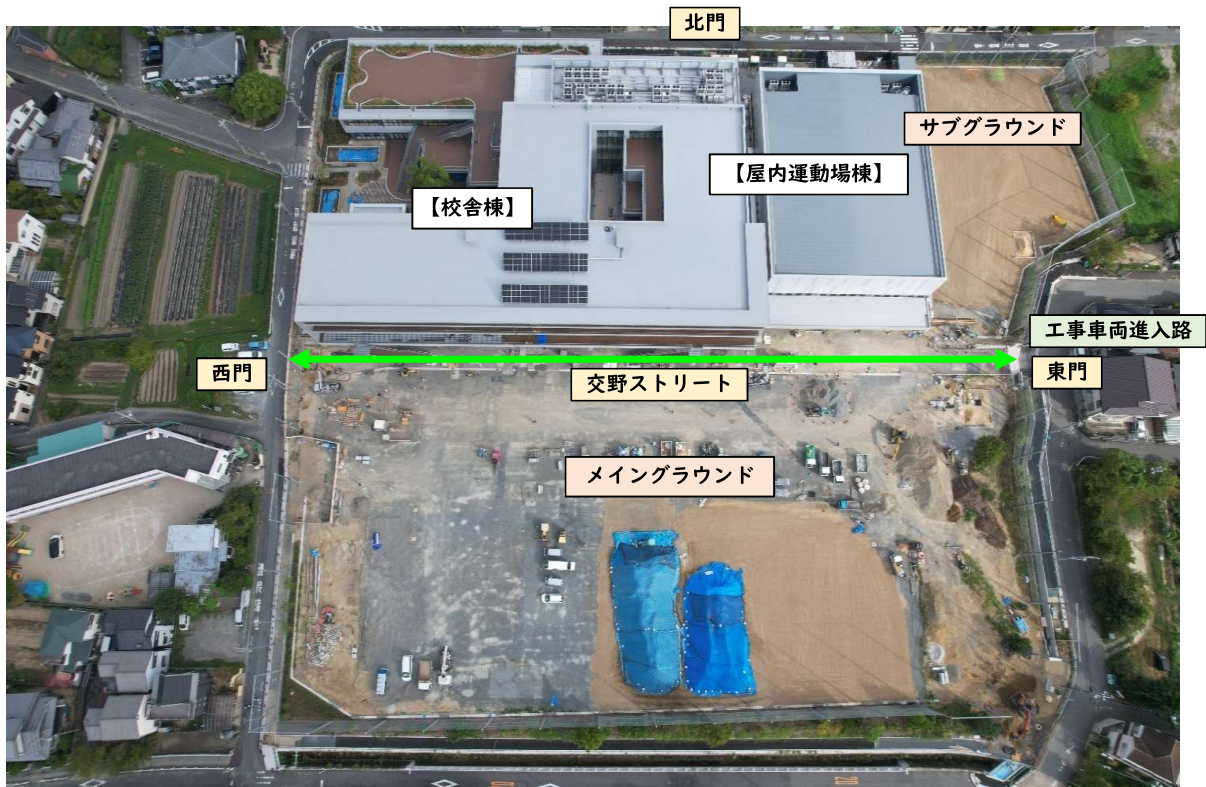

本市初☆

施設一体型小中一貫校

交野市立交野みらい学園

情(こころ)の森、英知の庭、探求の学び舎、グローバルコミュニケーションスクール
令和7年、第一中学校区に新しい学校が誕生します！

子どもたちの『学び』と創造力を豊かにし、人が『集い』、人や自然など様々な『つながり』がうまれる学校、
そして、地域の魅力や誇りになる学校をめざして、整備工事が始まりました。

校舎棟・屋内運動場ともに、
各階内外装工事と外構工事を進めてるよ。

令和7年4月開校に向けて、
工事は予定通りに進んでいるよ。

工事進捗状況 (令和6年9月)

【校舎棟】1~4階内装工事・外構工事
【屋内運動場棟】内装工事

撮影箇所 全景ドローン写真
(令和6年9月19日)

説明 【校舎棟】外構工事施工状況

撮影箇所 北西側より撮影

説明 【屋内運動場棟】外構工事施工状況

撮影箇所 南東側より撮影

説明 【校舎棟】 共用部 内装仕上げ工事状況 撮影箇所 校舎棟 共用部より撮影

説明 【屋内運動場棟】 1階 内部仕上工事状況 撮影箇所 南側より撮影