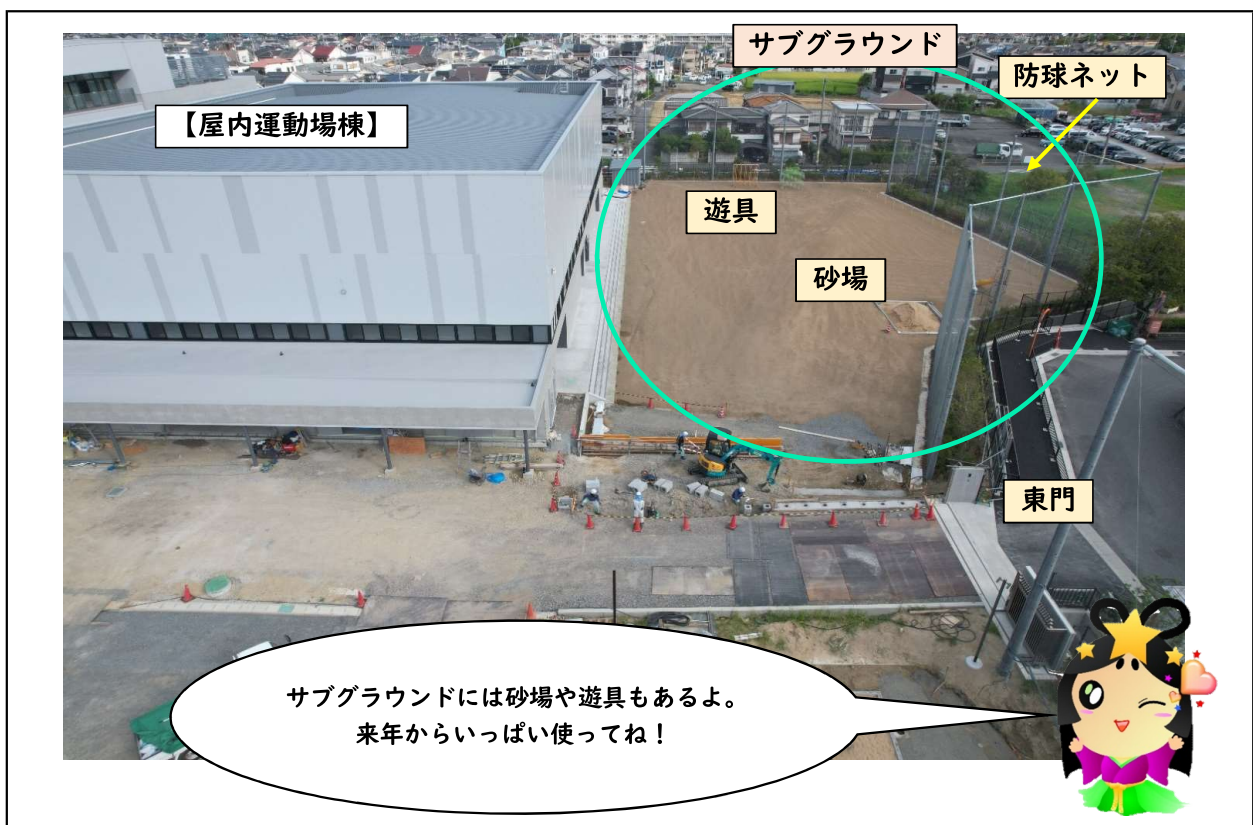

令和7年4月開校に向けて、
工事は予定通りに進んでいるよ。

工事進捗状況 (令和6年9月)

【校舎棟】1~4階内装工事・外構工事
【屋内運動場棟】内装工事

撮影箇所 全景ドローン写真
(令和6年9月19日)

説明 【校舎棟】外構工事施工状況

撮影箇所 北西側より撮影

説明 【屋内運動場棟】外構工事施工状況

撮影箇所 南東側より撮影

説明 【校舎棟】 共用部 内装仕上げ工事状況 撮影箇所 校舎棟 共用部より撮影

説明 【屋内運動場棟】 1階 内部仕上工事状況 撮影箇所 南側より撮影