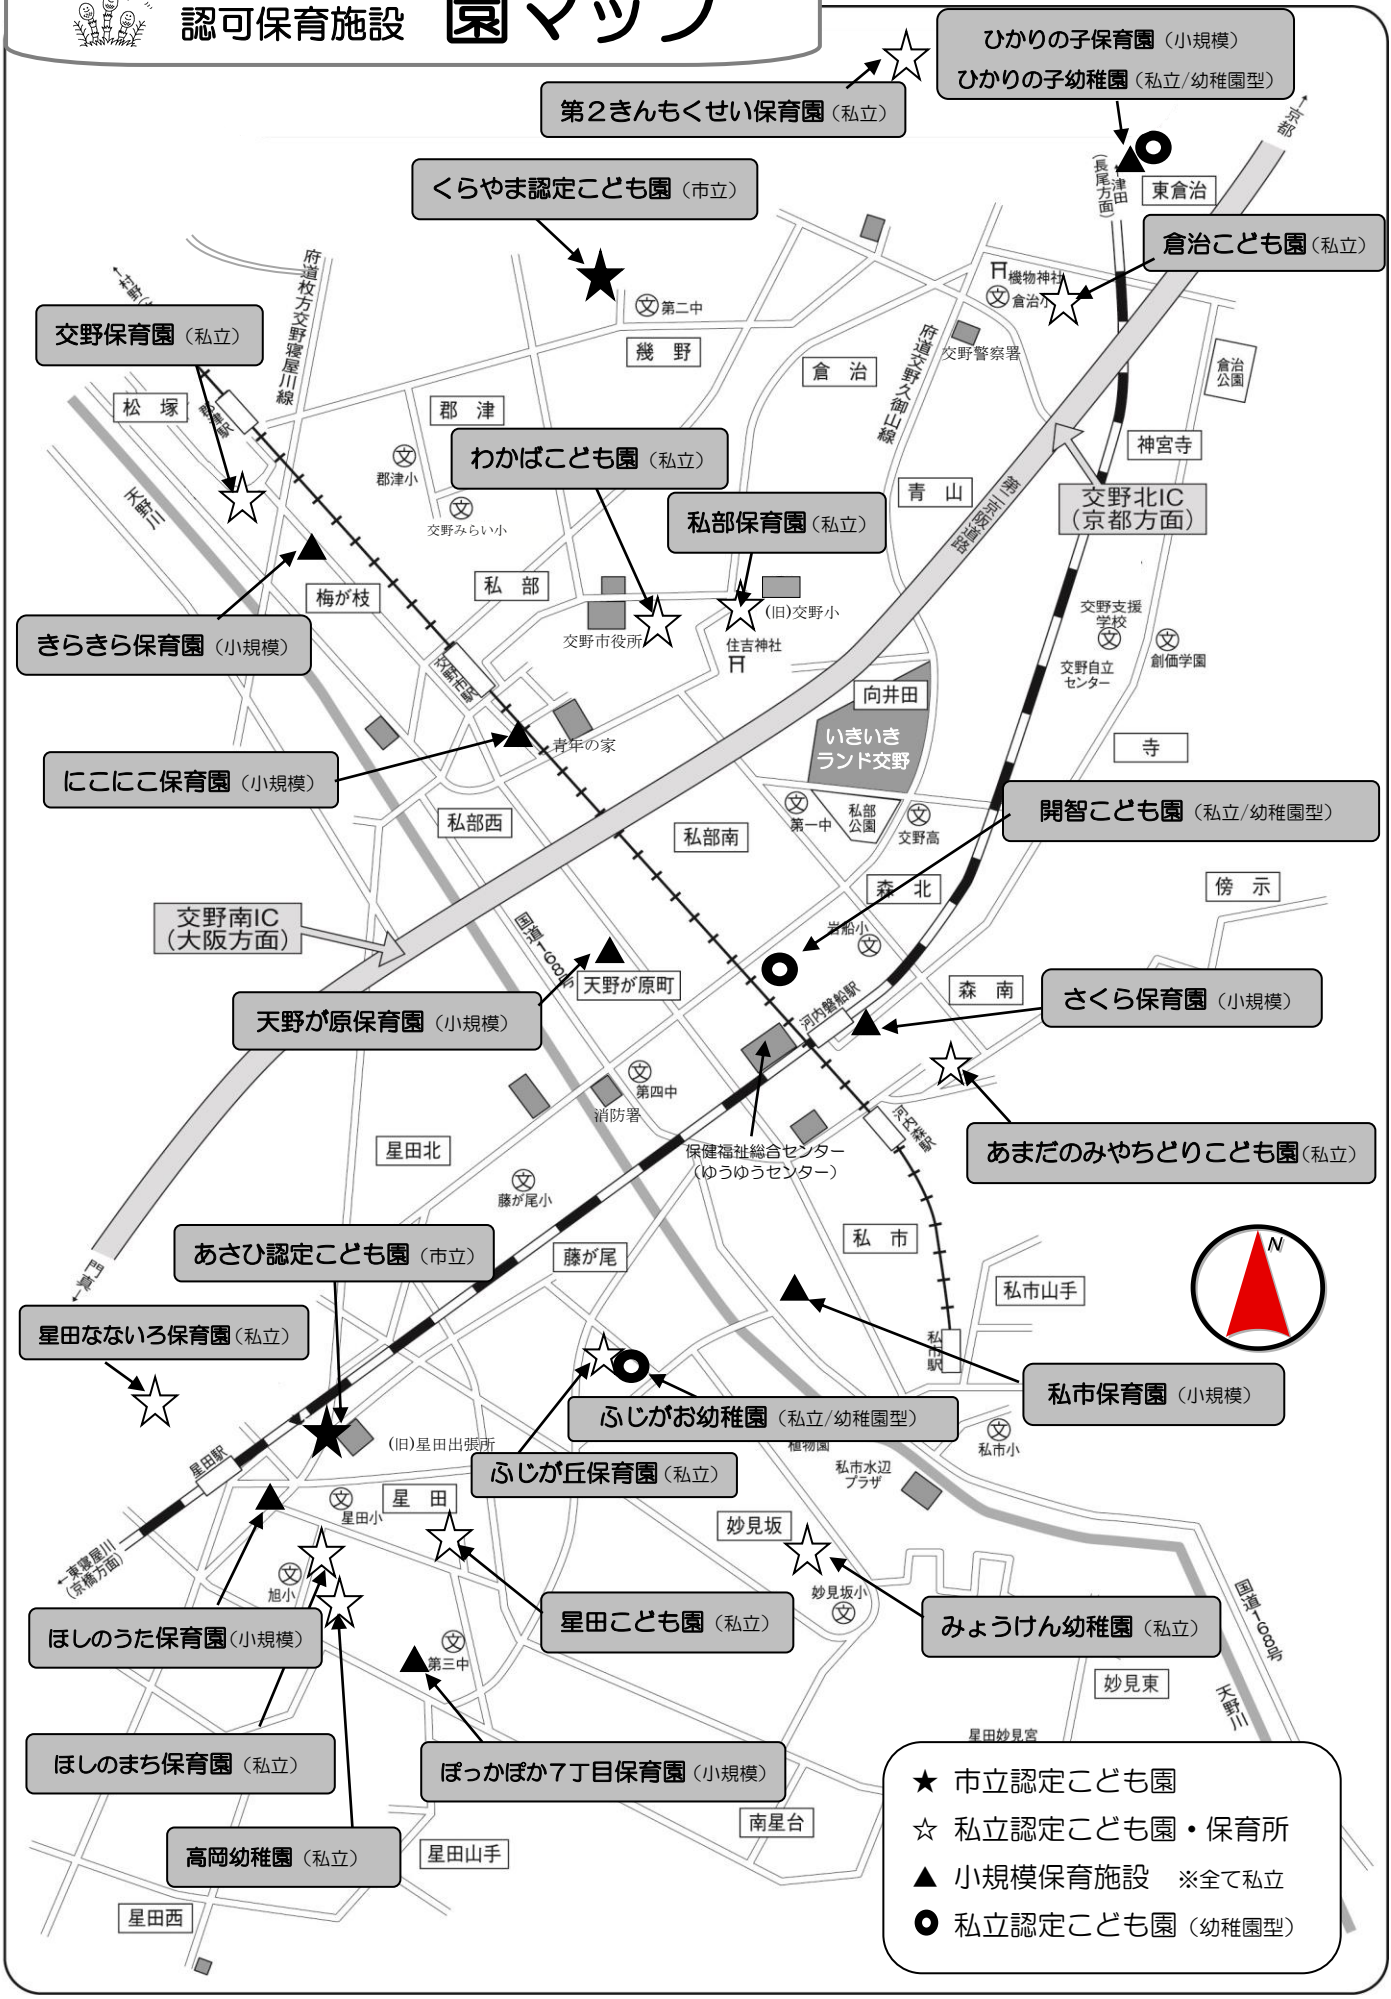

認可保育施設 園マップ

第2きんもくせい保育園 (私立)

ひかりの子保育園 (小規模)
ひかりの子幼稚園 (私立/幼稚園型)

くらやま認定こども園 (市立)

倉治こども園 (私立)

交野保育園 (私立)

わかばこども園 (私立)

私部保育園 (私立)

交野北IC (京都方面)

きらきら保育園 (小規模)

にこにこ保育園 (小規模)

開智こども園 (私立/幼稚園型)

交野南IC (大阪方面)

天野が原保育園 (小規模)

さくら保育園 (小規模)

あまたのみやちどりこども園 (私立)