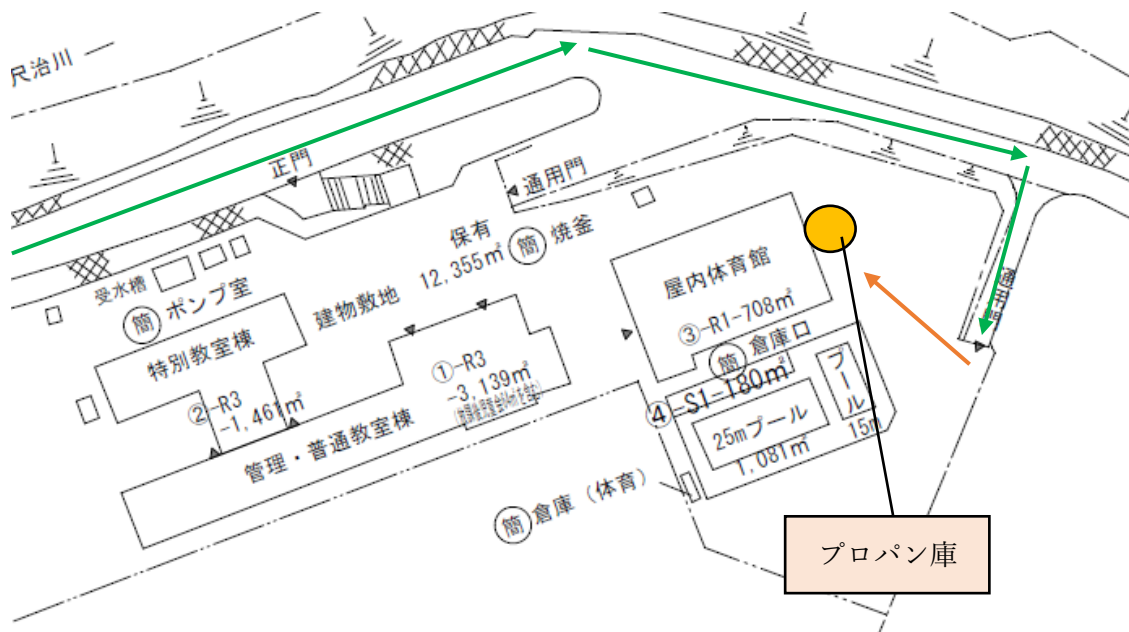

別紙 納入位置図

倉治小学校 門までの搬入路 参考図

倉治小学校 門からプロパン庫 (納入位置) までの搬入路 参考図

藤が尾小学校 門までの搬入路 参考図

藤が尾小学校 門からプロパン庫 (納入位置) までの搬入路 参考図

私市小学校 門までの搬入路 参考図

私市小学校 門からプロパン庫（納入位置）までの搬入路 参考図