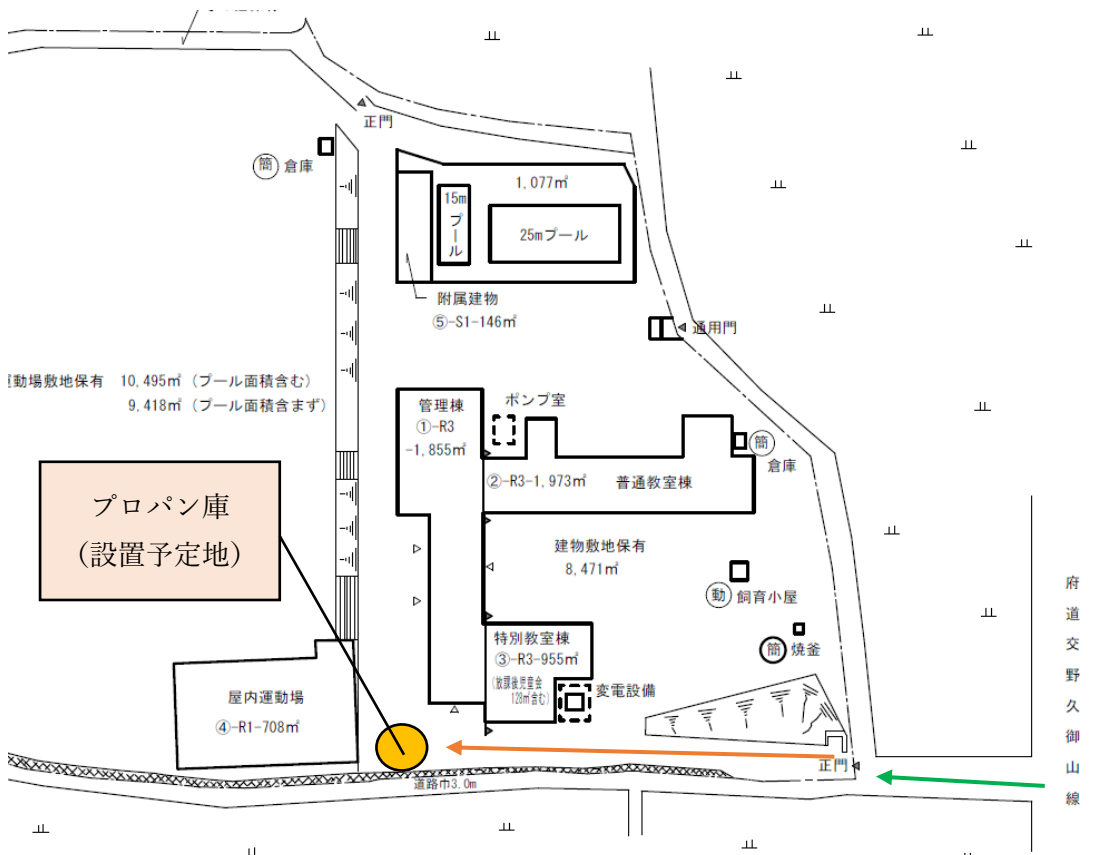

別紙 納入位置図

倉治小学校 門までの搬入路 参考図

倉治小学校 門からプロパン庫 (納入位置) までの搬入路 参考図

藤が尾小学校 門までの搬入路 参考図

藤が尾小学校 門からプロパン庫 (納入位置) までの搬入路 参考図

私市小学校 門までの搬入路 参考図

私市小学校 門からプロパン庫（納入位置）までの搬入路 参考図