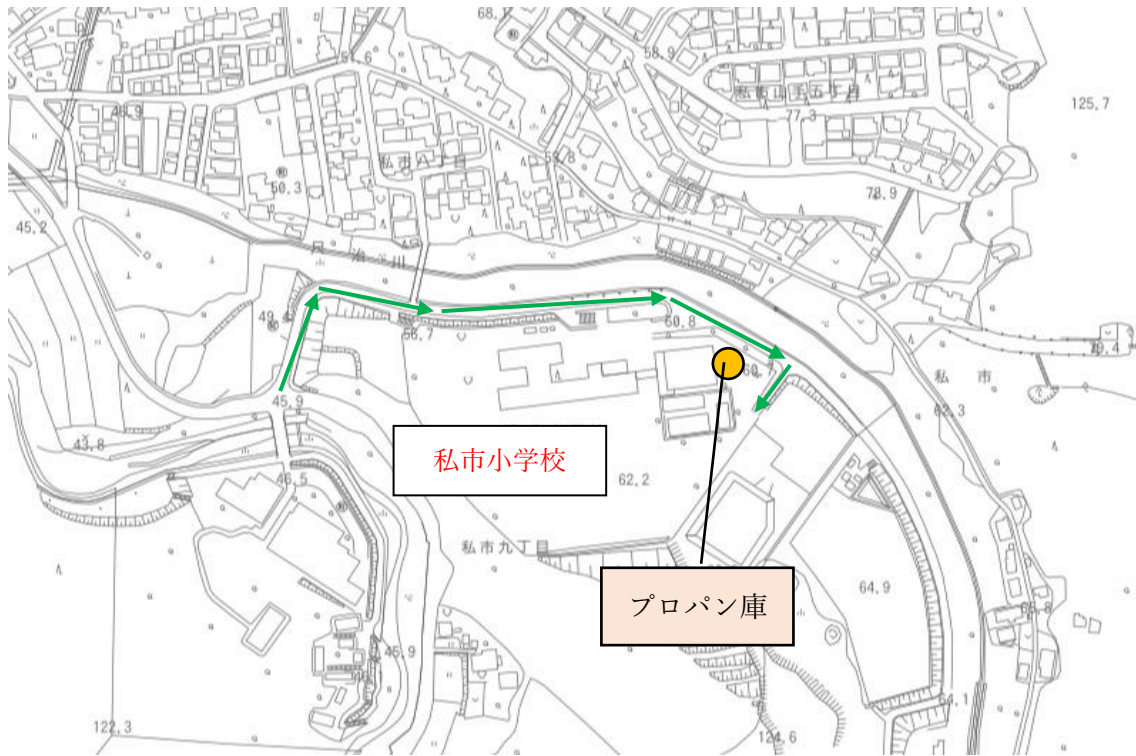

別紙 納入位置図

倉治小学校 門までの搬入路 参考図

倉治小学校 門からプロパン庫 (納入位置) までの搬入路 参考図

藤が尾小学校 門までの搬入路 参考図

藤が尾小学校 門からプロパン庫 (納入位置) までの搬入路 参考図

私市小学校 門までの搬入路 参考図

私市小学校 門からプロパン庫（納入位置）までの搬入路 参考図