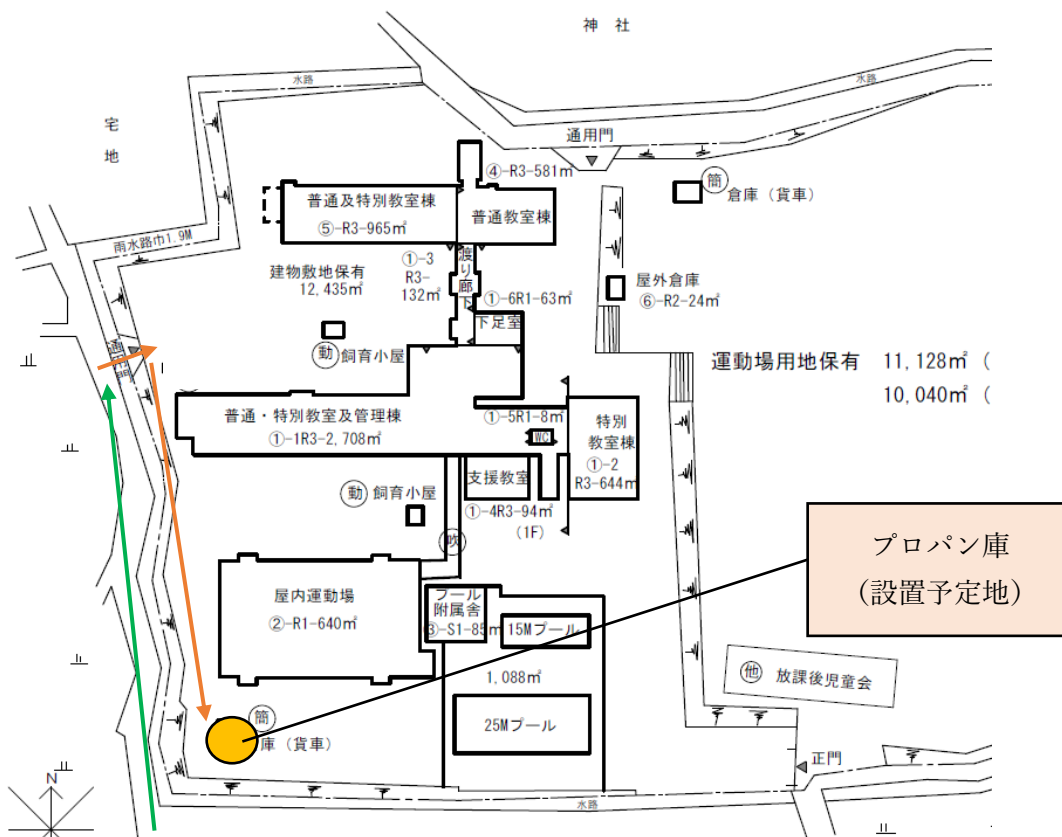

別紙 納入位置図

倉治小学校 門までの搬入路 参考図

倉治小学校 門からプロパン庫 (納入位置) までの搬入路 参考図

藤が尾小学校 門までの搬入路 参考図

藤が尾小学校 門からプロパン庫 (納入位置) までの搬入路 参考図

私市小学校 門までの搬入路 参考図

私市小学校 門からプロパン庫（納入位置）までの搬入路 参考図