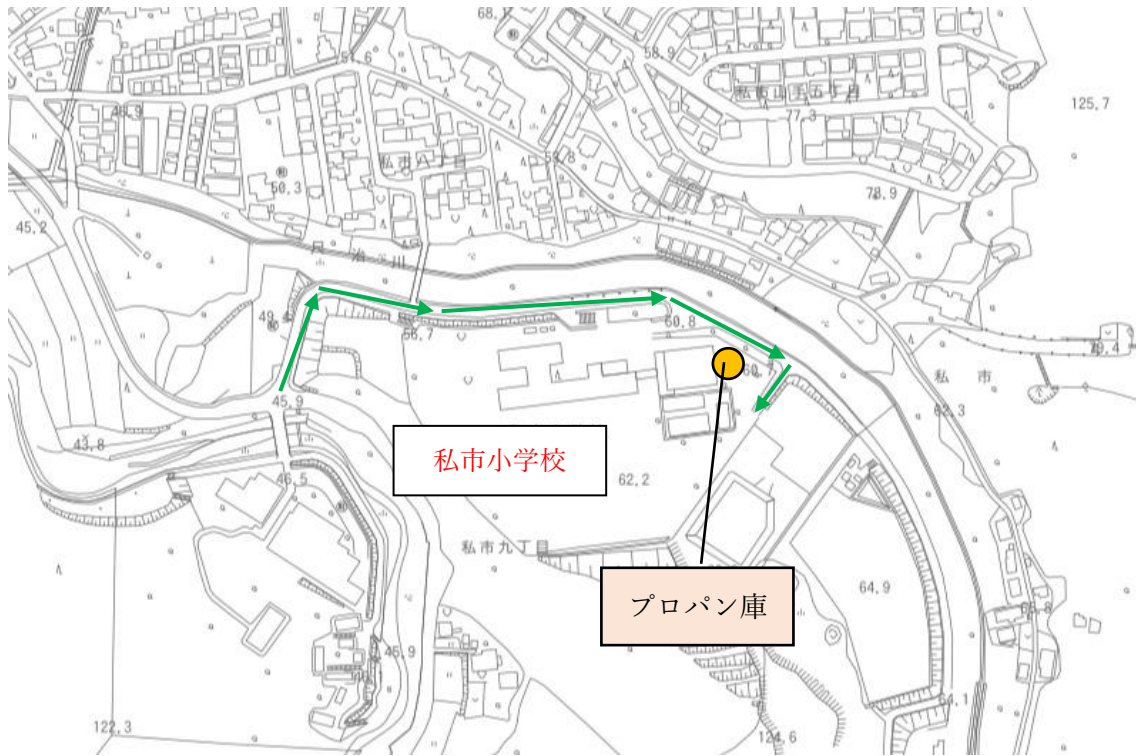

別紙 納入位置図

倉治小学校 門までの搬入路 参考図

倉治小学校 門からプロパン庫（納入位置）までの搬入路 参考図

藤が尾小学校 門までの搬入路 参考図

藤が尾小学校 門からプロパン庫（納入位置）までの搬入路 参考図

私市小学校 門までの搬入路 参考図

私市小学校 門からプロパン庫（納入位置）までの搬入路 参考図