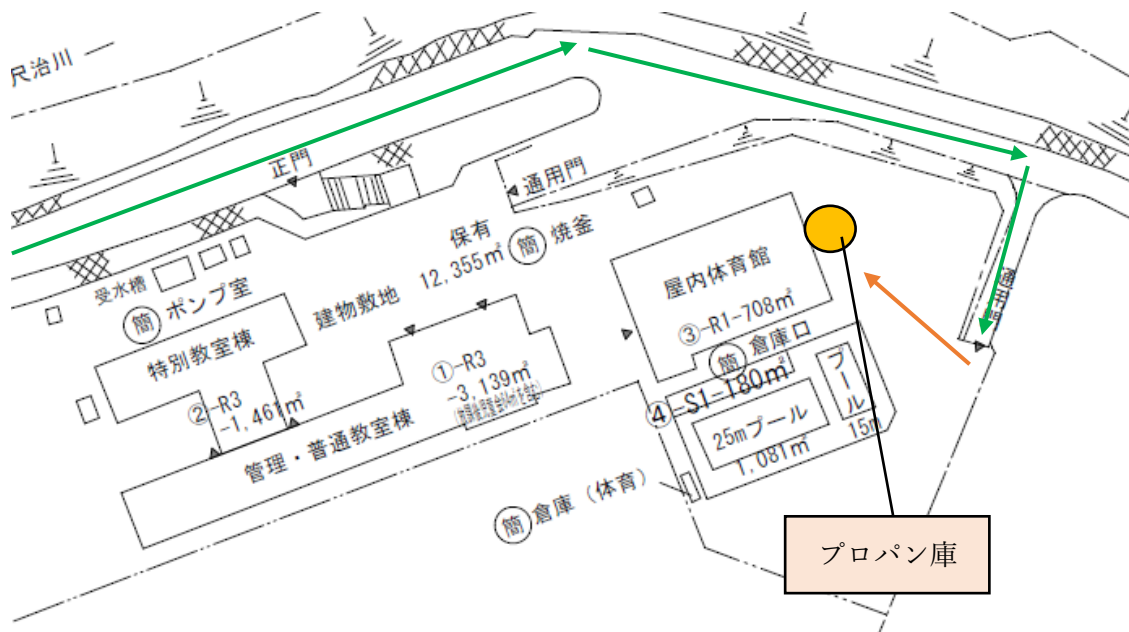

別紙 納入位置図

倉治小学校 門までの搬入路 参考図

倉治小学校 門からプロパン庫（納入位置）までの搬入路 参考図

藤が尾小学校 門までの搬入路 参考図

藤が尾小学校 門からプロパン庫（納入位置）までの搬入路 参考図

私市小学校 門までの搬入路 参考図

私市小学校 門からプロパン庫（納入位置）までの搬入路 参考図