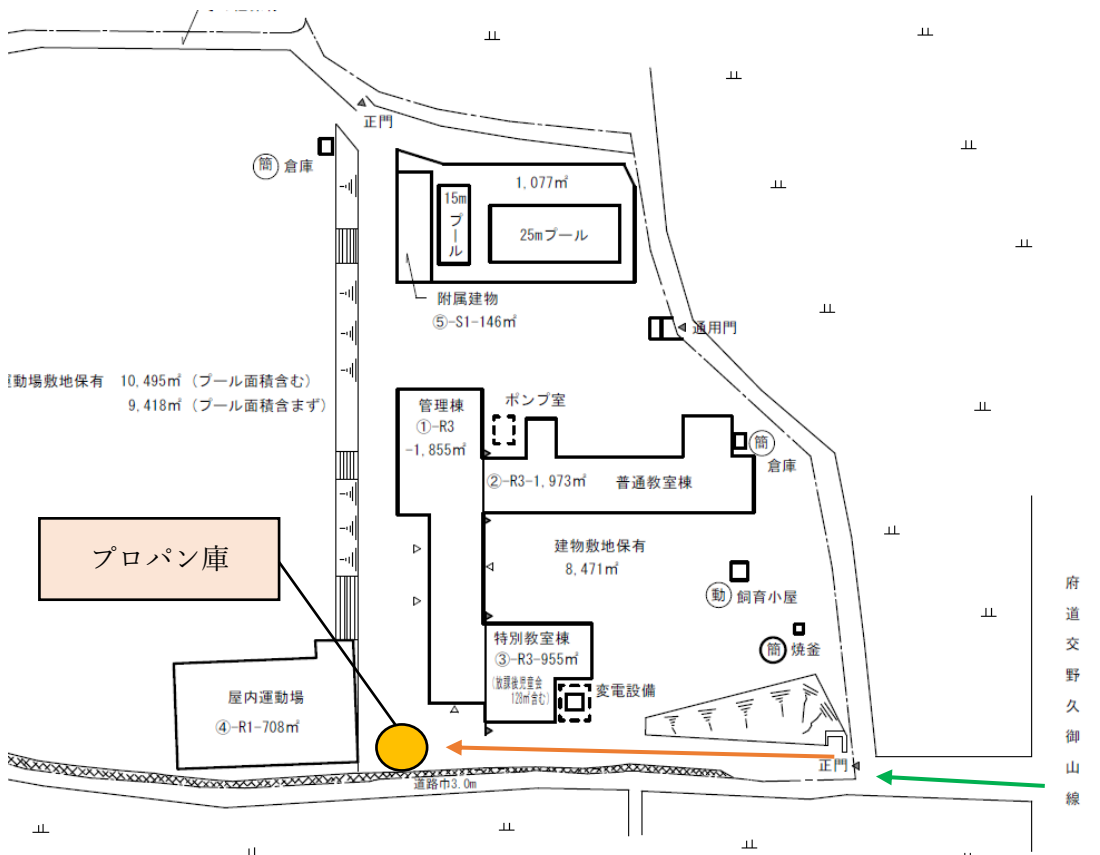

別紙 納入位置図

倉治小学校 門までの搬入路 参考図

倉治小学校 門からプロパン庫（納入位置）までの搬入路 参考図

藤が尾小学校 門までの搬入路 参考図

藤が尾小学校 門からプロパン庫（納入位置）までの搬入路 参考図

私市小学校 門までの搬入路 参考図

私市小学校 門からプロパン庫（納入位置）までの搬入路 参考図