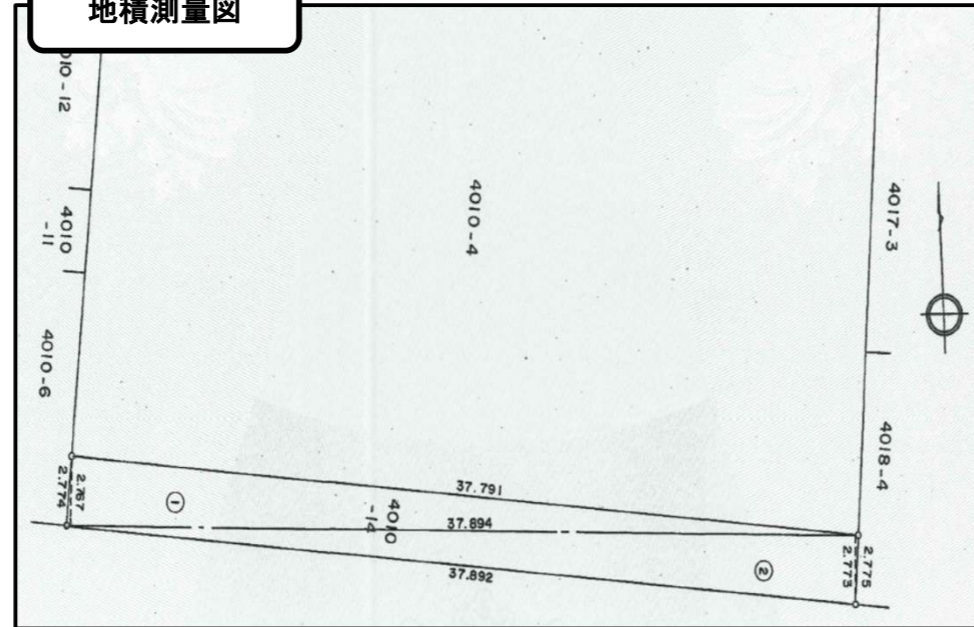

交野市星田五丁目4010番14についての参考資料

物件の表示 星田五丁目4010番14 雑種地 104㎡

位置図

地積測量図

貸付範囲

貸付範囲 (黄色ハッチ)
 $A (48.6\text{㎡}) + B (16.2\text{㎡}) = 64.8\text{㎡}$

1

2