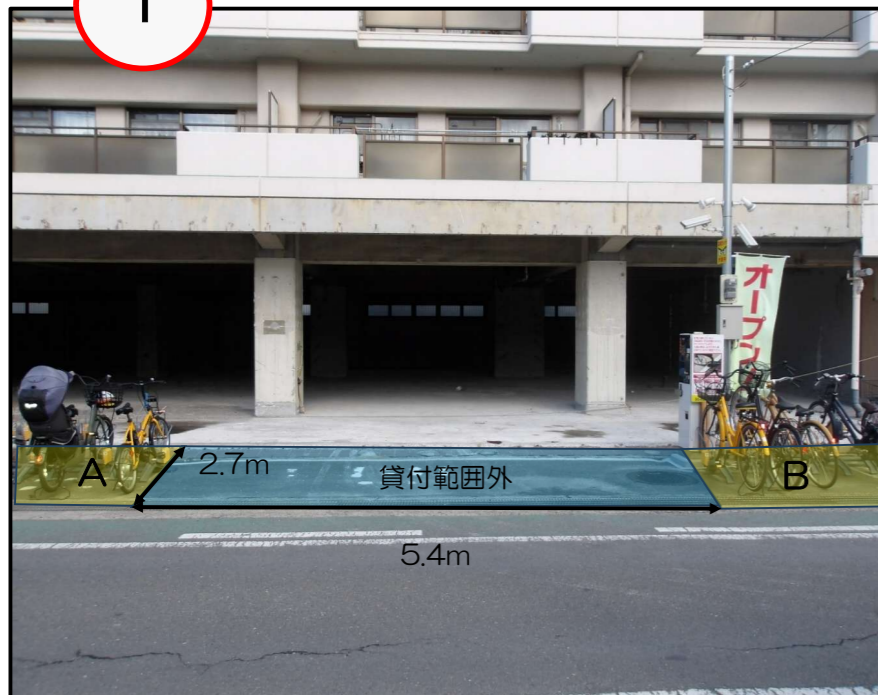

交野市星田五丁目4010番14についての参考資料

物件の表示 星田五丁目4010番14 雑種地 104㎡

位置図

地積測量図

貸付範囲

貸付範囲 (黄色ハッチ)
 $A (48.6\text{㎡}) + B (16.2\text{㎡}) = 64.8\text{㎡}$

1

2