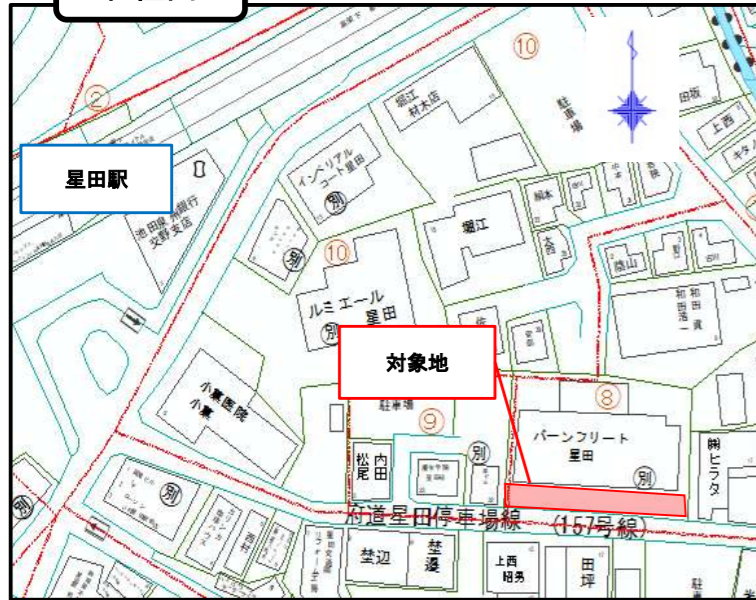

交野市星田五丁目4010番14についての参考資料

物件の表示 星田五丁目4010番14 雑種地 104㎡

位置図

地積測量図

貸付範囲

貸付範囲 (黄色ハッチ)
 $A (48.6\text{㎡}) + B (16.2\text{㎡}) = 64.8\text{㎡}$

1

2