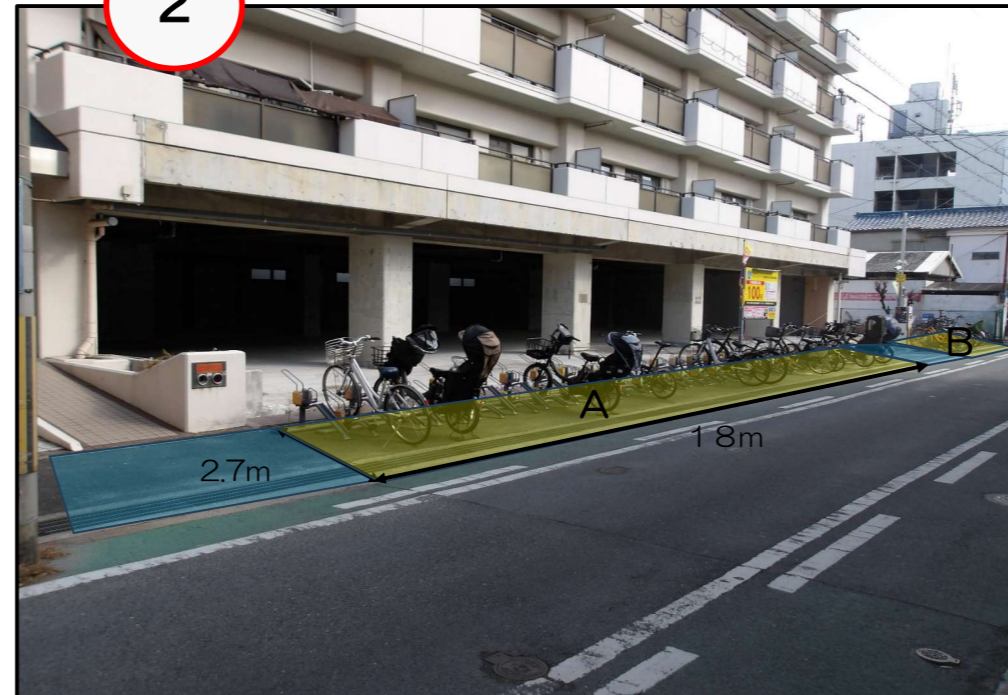

交野市星田五丁目4010番14についての参考資料

物件の表示 星田五丁目4010番14 雑種地 104㎡

位置図

地積測量図

貸付範囲

貸付範囲 (黄色ハッチ)
 $A (48.6\text{㎡}) + B (16.2\text{㎡}) = 64.8\text{㎡}$

1

2