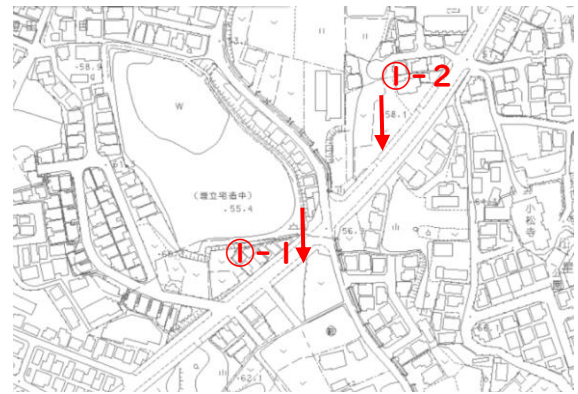

## 運行ルート (～R8.6/30)

1便～4便		5便～10便		11便～15便	
番号	バス停名	番号	バス停名	番号	バス停名
1	JR星田駅	1	JR星田駅	1	JR星田駅
2	南旭町	2	南旭町	2	南旭町
3	高岡	3	高岡	3	高岡
4	星の森	4	星の森	4	星の森
5	南星台一丁目	5	南星台一丁目	17	星田山手
6	星田九丁目	6	星田九丁目	18	ふれあいプラザ
7	妙見口	7	妙見口	19	南公園
8	藤が尾団地	8	藤が尾団地	20	コモンシティ星田
9	妙見口	9	妙見口	19	南公園
10	妙見坂五丁目	9	妙見坂五丁目	18	ふれあいプラザ
11	妙見坂七丁目	10	妙見坂七丁目	17	星田山手
12	妙見東一丁目	11	妙見東一丁目	4	星の森
13	妙見東二丁目	12	妙見東二丁目	5	南星台一丁目
14	妙見東三丁目	13	妙見東三丁目	6	星田九丁目
15	南星台	14	南星台	7	妙見口
16	南星台四丁目	15	南星台四丁目	8	藤が尾団地
17	星田七丁目	16	星田七丁目	7	妙見口
18	星の森	4	星の森	9	妙見坂五丁目
19	星田山手	3	高岡	10	妙見坂七丁目
20	ふれあいプラザ	2	南旭町	11	妙見東一丁目
19	南公園	1	JR星田駅	12	妙見東二丁目
18	ふれあいプラザ			13	妙見東三丁目
17	星田山手			14	南星台
4	星の森			15	南星台四丁目
3	高岡			16	星田七丁目
2	南旭町			4	星の森
1	JR星田駅			3	高岡
				2	南旭町
				1	JR星田駅

## 運行ルート (R8.7/1～)

### 星田駅南星台循環ルート (平日)

6時台発～ (新ダイヤ)

8時台発～ (新ダイヤ)

1便～3便

4便～18便

バス停名		バス停名	
JR星田駅	JR星田駅	JR星田駅	JR星田駅
南旭町	南旭町	南旭町	南旭町
高岡	高岡	高岡	高岡
星の森	星の森	星の森	星の森
① 全現堂池	全現堂池	① 全現堂池	全現堂池
妙見河原桜	妙見河原桜	妙見河原桜	妙見河原桜
妙見口	妙見口	妙見口	妙見口
藤が尾団地	藤が尾団地	藤が尾団地	藤が尾団地
妙見口	妙見口	妙見口	妙見口
妙見坂五丁目	妙見坂五丁目	妙見坂五丁目	妙見坂五丁目
星田妙見宮	星田妙見宮	星田妙見宮	星田妙見宮
妙見東一丁目	妙見東一丁目	妙見東一丁目	妙見東一丁目
妙見東二丁目	妙見東二丁目	妙見東二丁目	妙見東二丁目
妙見東三丁目	妙見東三丁目	妙見東三丁目	妙見東三丁目
② 星田園地口	星田園地口	② 星田園地口	星田園地口
南星台	南星台	南星台	南星台
南星台四丁目	南星台四丁目	南星台四丁目	南星台四丁目
星田七丁目	星田七丁目	星田七丁目	星田七丁目
星の森	星の森	星の森	星の森
星田山手	高岡	星田山手	高岡
ふれあいプラザ	南旭町	ふれあいプラザ	南旭町
南公園	JR星田駅	南公園	JR星田駅
コモンシティ星田		コモンシティ星田	
南公園		南公園	
ふれあいプラザ		ふれあいプラザ	
星田山手		星田山手	
星の森		星の森	
高岡		高岡	
南旭町		南旭町	
JR星田駅		JR星田駅	

停留所詳細図

①	名称	全現堂池	よみ	ぜんげんどういけ
---	----	------	----	----------

航空写真

周辺図

全景

①-1

①-2

※①-1、①-2についてバス停留所設置に伴い、  
歩道改修（フェンスの一部撤去、歩車道境界ブロックの切り下げ）を予定しております。