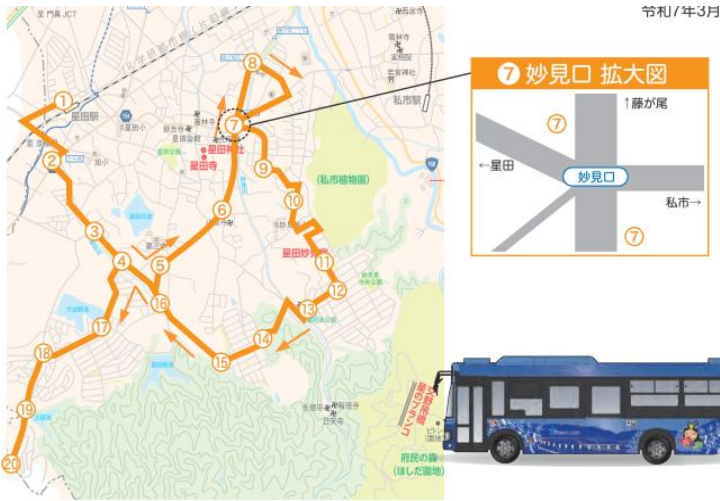

# バス停留所の新設箇所について

## 運行ルート (～R8.6/30)

1便～4便		5便～10便		11便～15便	
番号	バス停名	番号	バス停名	番号	バス停名
1	JR星田駅	1	JR星田駅	1	JR星田駅
2	南旭町	2	南旭町	2	南旭町
3	高岡	3	高岡	3	高岡
4	星の森	4	星の森	4	星の森
5	南星台一丁目	5	南星台一丁目	17	星田山手
6	星田九丁目	6	星田九丁目	18	ふれあいプラザ
7	妙見口	7	妙見口	19	南公園
8	藤が尾団地	8	藤が尾団地	20	コモンシティ星田
9	妙見口	9	妙見口	19	南公園
10	妙見坂五丁目	9	妙見坂五丁目	18	ふれあいプラザ
11	妙見坂七丁目	10	妙見坂七丁目	17	星田山手
12	妙見東一丁目	11	妙見東一丁目	4	星の森
13	妙見東二丁目	12	妙見東二丁目	5	南星台一丁目
14	妙見東三丁目	13	妙見東三丁目	6	星田九丁目
15	南星台	14	南星台	7	妙見口
16	南星台四丁目	15	南星台四丁目	8	藤が尾団地
17	星田七丁目	16	星田七丁目	7	妙見口
18	星の森	4	星の森	9	妙見坂五丁目
19	星田山手	3	高岡	10	妙見坂七丁目
20	ふれあいプラザ	2	南旭町	11	妙見東一丁目
19	南公園	1	JR星田駅	12	妙見東二丁目
18	ふれあいプラザ			13	妙見東三丁目
17	星田山手			14	南星台
4	星の森			15	南星台四丁目
3	高岡			16	星田七丁目
2	南旭町			4	星の森
1	JR星田駅			3	高岡
				2	南旭町
				1	JR星田駅

## 運行ルート (R8.7/1～)

停留所詳細図

②	名称	星田園地口	よみ	ほしだえんちぐち
---	----	-------	----	----------

航空写真

周辺図

全景

②-1

②-2