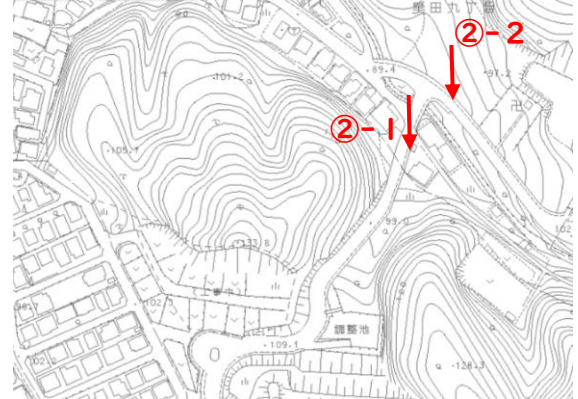

停留所詳細図

①	名称	全現堂池	よみ	ぜんげんどういけ
---	----	------	----	----------

航空写真

周辺図

全景

①-1

①-2

※①-1、①-2についてバス停留所設置に伴い、  
歩道改修（フェンスの一部撤去、歩車道境界ブロックの切り下げ）を予定しております。

停留所詳細図

②	名称	星田園地口	よみ	ほしだえんちぐち
---	----	-------	----	----------

航空写真

周辺図

全景

②-1

②-2