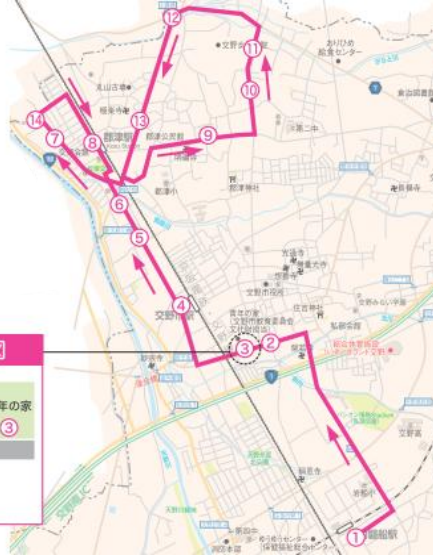

バス停留所の新設箇所について

運行ルート（～R8.6/30）

番号	バス停名	番号	バス停名
1	JR河内磐船駅南	12	幾野六丁目
2	畑中	13	郡津三丁目
3	青年の家	14	交野病院前
4	京阪交野市駅	8	京阪郡津駅
5	私部西一丁目	6	梅が枝
6	梅が枝	5	私部西一丁目
7	松塚ふれあい館前	4	京阪交野市駅
8	京阪郡津駅	3	青年の家
9	郡津水塔寺	2	畑中
10	郡津二丁目	1	JR河内磐船駅南
11	交野女子学院前		

運行ルート（R8.7/1～）

北部巡回ルート

バス停名	
	JR河内磐船駅北
①	私部南
	住吉神社
②	交野市役所
	京阪交野市駅
	私部西一丁目
	梅が枝
	松塚ふれあい館
	京阪郡津駅
③	郡津公民館
	水塔寺
	郡津二丁目
	交野女子学院
	幾野六丁目
	郡津三丁目
④	二ノ宮
	交野病院
	京阪郡津駅
	梅が枝
	私部西一丁目
	京阪交野市駅
	交野市役所
	住吉神社
	私部南
	JR河内磐船駅北

※JR河内磐船駅南からJR河内磐船駅北へバス乗降場を変更します。

停留所詳細図

②	名称	交野市役所	よみ	かたのしやくしょ
---	----	-------	----	----------

航空写真

周辺図

全景

②-1

②-2

④	名称	二ノ宮	よみ	にのみや
---	----	-----	----	------

航空写真

周辺図

全景

④