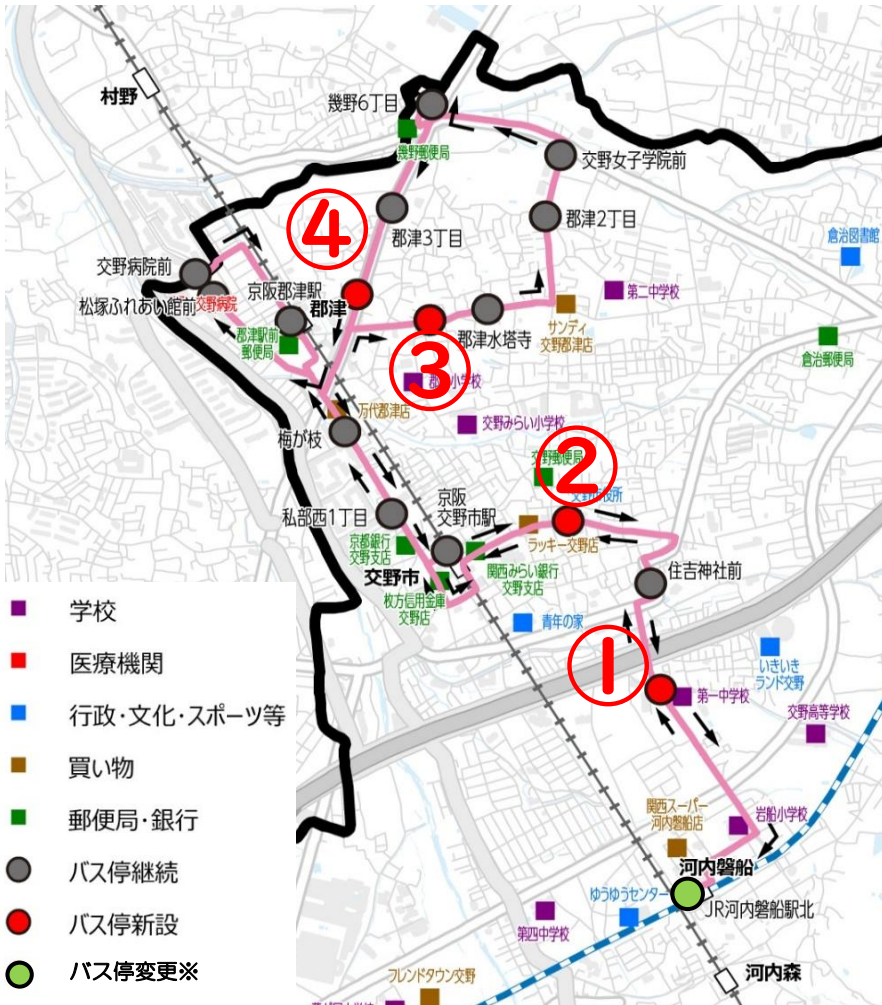

バス停留所の新設箇所について

運行ルート（～R8.6/30）

番号	バス停名	番号	バス停名
1	JR河内磐船駅南	12	幾野六丁目
2	畑中	13	郡津三丁目
3	青年の家	14	交野病院前
4	京阪交野市駅	8	京阪郡津駅
5	私部西一丁目	6	梅が枝
6	梅が枝	5	私部西一丁目
7	松塚ふれあい館前	4	京阪交野市駅
8	京阪郡津駅	3	青年の家
9	郡津水塔寺	2	畑中
10	郡津二丁目	1	JR河内磐船駅南
11	交野女子学院前		

運行ルート（R8.7/1～）

北部巡回ルート

バス停名	
	JR河内磐船駅北
①	私部南
	住吉神社
②	交野市役所
	京阪交野市駅
	私部西一丁目
	梅が枝
	松塚ふれあい館
	京阪郡津駅
③	郡津公民館
	水塔寺
	郡津二丁目
	交野女子学院
	幾野六丁目
	郡津三丁目
④	二ノ宮
	交野病院
	京阪郡津駅
	梅が枝
	私部西一丁目
	京阪交野市駅
	交野市役所
	住吉神社
	私部南
	JR河内磐船駅北

※JR河内磐船駅南からJR河内磐船駅北へバス乗降場を変更します。

停留所詳細図

②	名称	交野市役所	よみ	かたのしやくしょ
---	----	-------	----	----------

航空写真

周辺図

全景

②-1

②-2

停留所詳細図

③	名称	郡津公民館	よみ	こうづこうみんかん
---	----	-------	----	-----------

航空写真

周辺図

全景

③

※③-1 バス停留所設置に伴い、ガードレールの一部を撤去の予定しております。

停留所詳細図