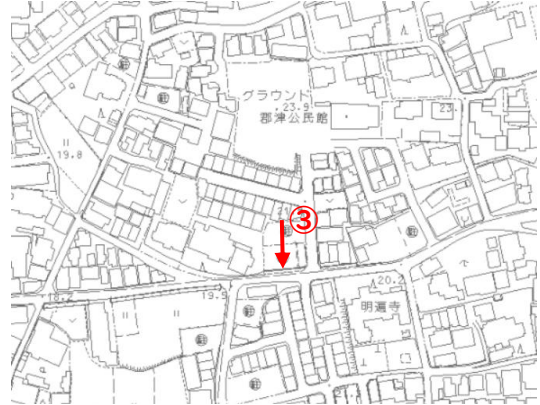

停留所詳細図

③	名称	郡津公民館	よみ	こうづこうみんかん

航空写真

周辺図

全景

③

※③-1 バス停留所設置に伴い、ガードレールの一部を撤去の予定しております。