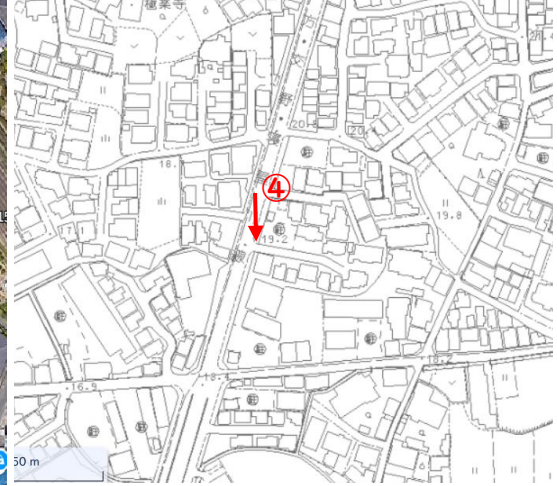

運行ルート（R8.7/1～）

北部巡回ルート

バス停名	
	JR河内磐船駅北
①	私部南
	住吉神社
②	交野市役所
	京阪交野市駅
	私部西一丁目
	梅が枝
	松塚ふれあい館
	京阪郡津駅
③	郡津公民館
	水塔寺
	郡津二丁目
	交野女子学院
	幾野六丁目
	郡津三丁目
④	二ノ宮
	交野病院
	京阪郡津駅
	梅が枝
	私部西一丁目
	京阪交野市駅
	交野市役所
	住吉神社
	私部南
	JR河内磐船駅北

※JR河内磐船駅南からJR河内磐船駅北へバス乗降場を変更します。

停留所詳細図

②	名称	交野市役所	よみ	かたのしやくしょ
---	----	-------	----	----------

航空写真

周辺図

全景

②-1

②-2

停留所詳細図

③	名称	郡津公民館	よみ	こうづこうみんかん
---	----	-------	----	-----------

航空写真

周辺図

全景

③

※③-1 バス停留所設置に伴い、ガードレールの一部を撤去の予定しております。

停留所詳細図

④	名称	二ノ宮	よみ	にのみや
---	----	-----	----	------

航空写真

周辺図

全景

④