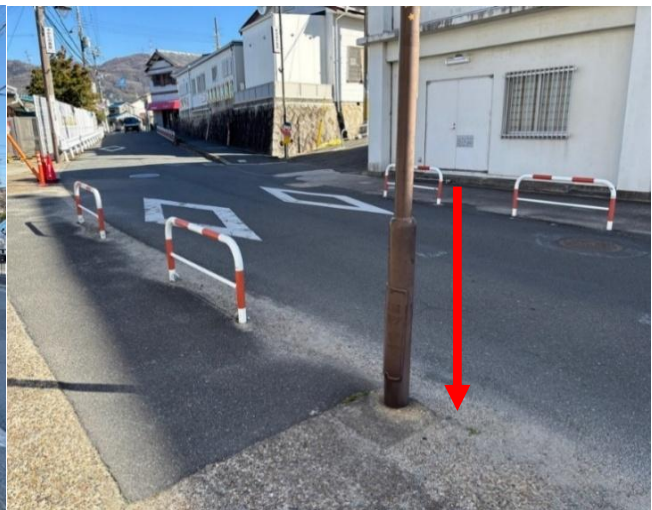

運行ルート（R8.7/1～）

北部巡回ルート

バス停名	
	JR河内磐船駅北
①	私部南
	住吉神社
②	交野市役所
	京阪交野市駅
	私部西一丁目
	梅が枝
	松塚ふれあい館
	京阪郡津駅
③	郡津公民館
	水塔寺
	郡津二丁目
	交野女子学院
	幾野六丁目
	郡津三丁目
④	二ノ宮
	交野病院
	京阪郡津駅
	梅が枝
	私部西一丁目
	京阪交野市駅
	交野市役所
	住吉神社
	私部南
	JR河内磐船駅北

※JR河内磐船駅南からJR河内磐船駅北へバス乗降場を変更します。

停留所詳細図

②	名称	交野市役所	よみ	かたのしやくしょ
---	----	-------	----	----------

航空写真

周辺図

全景

②-1

②-2