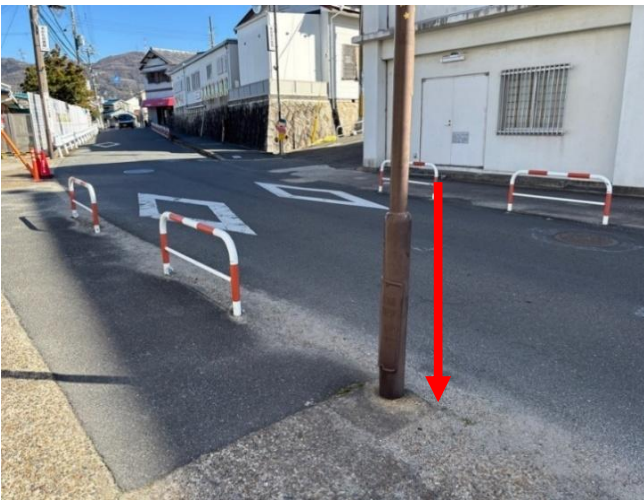

停留所詳細図

①	名称	交野市役所	よみ	かたのしやくしょ
---	----	-------	----	----------

航空写真

周辺図

全景

①-1

①-2

停留所詳細図