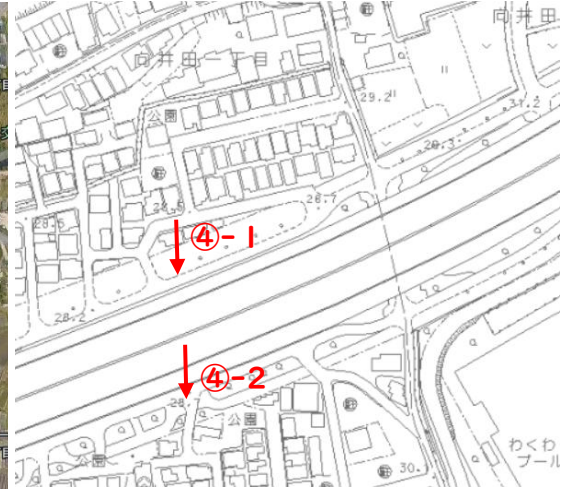

②	名称	交野みらい学園	よみ	かたのみらいがくえん
---	----	---------	----	------------

航空写真

周辺図

全景

②-1

②-2

停留所詳細図

③	名称	いきいきランド交野	よみ	いきいきらんどかたの
---	----	-----------	----	------------

航空写真

周辺図

全景

③-1

③-2

※③-2のバス停留所設置に伴い、柵の一部を撤去の予定しております。

停留所詳細図

④	名称	向井田	よみ	むかいだ
---	----	-----	----	------

航空写真

周辺図

全景

④-1

④-2