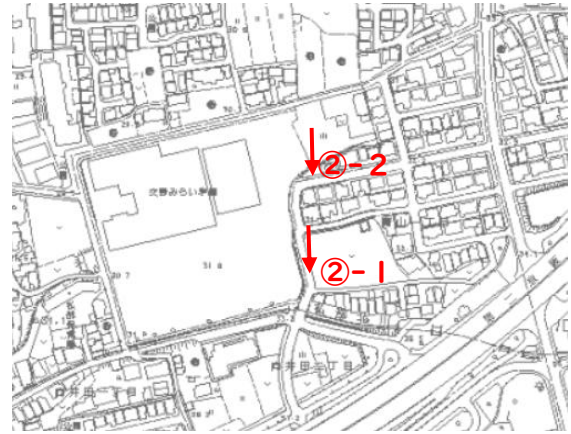

#### 交野市東部ルート

バス停名	
①	交野市役所
	市場
	交野農協
	大仏町
	交野警察署
	青山三丁目
②	交野みらい学園
③	いきいきランド交野
④	向井田
⑤	私部南
	JR河内磐船駅北
	森南三丁目
	寺会館
	ワーキングエリア
	神宮寺集荷場
	情熱Park(倉治公園)グラウンド
	東倉治四丁目
	東倉治五丁目
	情熱Park(倉治公園)グラウンド
	ワーキングエリア
	寺会館
	森南三丁目
	JR河内磐船駅北
⑤	私部南
④	向井田
③	いきいきランド交野
②	交野みらい学園
	青山三丁目
	交野警察署
	大仏町
	交野農協
	市場
①	交野市役所

停留所詳細図

①	名称	交野市役所	よみ	かたのしやくしょ
---	----	-------	----	----------

航空写真

周辺図

全景

①-1

①-2

停留所詳細図

②	名称	交野みらい学園	よみ	かたのみらいがくえん
---	----	---------	----	------------

航空写真

周辺図

全景

②-1

②-2

停留所詳細図

③	名称	いきいきランド交野	よみ	いきいきらんどかたの
---	----	-----------	----	------------