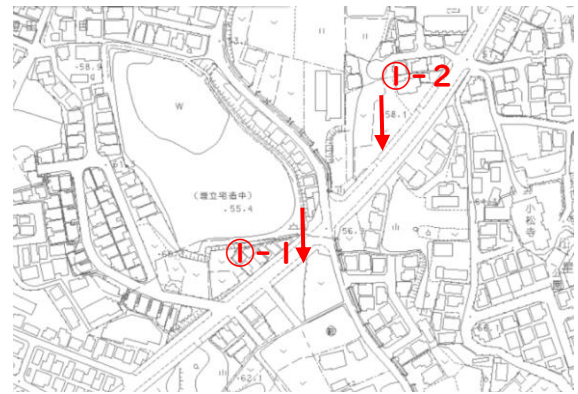

バス停留所の新設箇所について

運行ルート（～R8.6/30）

1便～7便		8便～16便	
番号	バス停名	番号	バス停名
1	JR星田駅	1	JR星田駅
2	南旭町	2	南旭町
3	高岡	3	高岡
4	星の森	4	星の森
5	南星台一丁目	17	星田山手
6	星田九丁目	18	ふれあいプラザ
7	妙見口	19	南公園
8	藤が尾団地	20	コモンシティ星田
7	妙見口	19	南公園
9	妙見坂五丁目	18	ふれあいプラザ
10	妙見坂七丁目	17	星田山手
11	妙見東一丁目	4	星の森
12	妙見東二丁目	5	南星台一丁目
13	妙見東三丁目	6	星田九丁目
14	南星台	7	妙見口
15	南星台四丁目	8	藤が尾団地
16	星田七丁目	7	妙見口
4	星の森	9	妙見坂五丁目
17	星田山手	10	妙見坂七丁目
18	ふれあいプラザ	11	妙見東一丁目
19	南公園	12	妙見東二丁目
20	コモンシティ星田	13	妙見東三丁目
19	南公園	14	南星台
18	ふれあいプラザ	15	南星台四丁目
17	星田山手	16	星田七丁目
4	星の森	4	星の森
3	高岡	3	高岡
2	南旭町	2	南旭町
1	JR星田駅	1	JR星田駅

運行ルート（R8.7/1～）

星田駅南星台循環ルート（土・日・祝日）

バス停名	
	JR星田駅
	南旭町
	高岡
	星の森
	交野第三中学校
①	全現堂池
	妙見河原桜
	妙見口
	藤が尾団地
	妙見口
	妙見坂五丁目
	星田妙見宮
	妙見東一丁目
	妙見東二丁目
	妙見東三丁目
②	星田園地口
	南星台
	南星台四丁目
	星田七丁目
	星の森
	高岡
	南旭町
	JR星田駅

停留所詳細図

①	名称	全現堂池	よみ	ぜんげんどういけ
---	----	------	----	----------

航空写真

周辺図

全景

①-1

①-2

※①-1、①-2についてバス停留所設置に伴い、
歩道改修（フェンスの一部撤去、歩車道境界ブロックの切り下げ）を予定しております。

停留所詳細図

②	名称	星田園地口	よみ	ほしだえんちぐち
---	----	-------	----	----------

航空写真

周辺図

全景

②-1

②-2