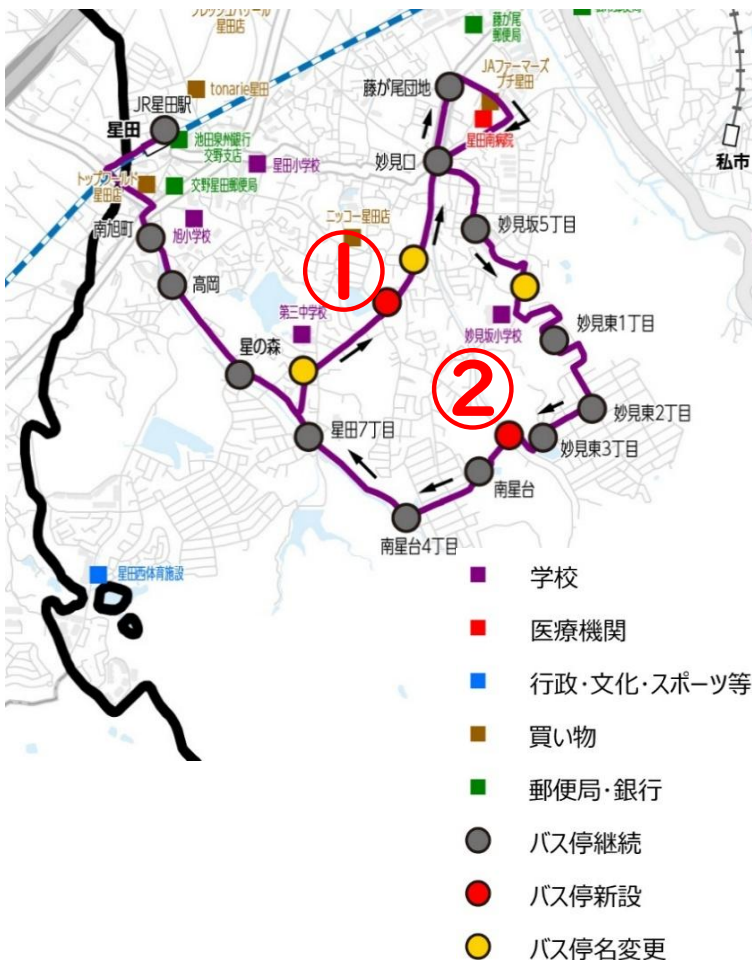

バス停留所の新設箇所について

運行ルート（～R8.6/30）

1便～7便		8便～16便	
番号	バス停名	番号	バス停名
1	JR星田駅	1	JR星田駅
2	南旭町	2	南旭町
3	高岡	3	高岡
4	星の森	4	星の森
5	南星台一丁目	17	星田山手
6	星田九丁目	18	ふれあいプラザ
7	妙見口	19	南公園
8	藤が尾団地	20	コモンシティ星田
7	妙見口	19	南公園
9	妙見坂五丁目	18	ふれあいプラザ
10	妙見坂七丁目	17	星田山手
11	妙見東一丁目	4	星の森
12	妙見東二丁目	5	南星台一丁目
13	妙見東三丁目	6	星田九丁目
14	南星台	7	妙見口
15	南星台四丁目	8	藤が尾団地
16	星田七丁目	7	妙見口
4	星の森	9	妙見坂五丁目
17	星田山手	10	妙見坂七丁目
18	ふれあいプラザ	11	妙見東一丁目
19	南公園	12	妙見東二丁目
20	コモンシティ星田	13	妙見東三丁目
19	南公園	14	南星台
18	ふれあいプラザ	15	南星台四丁目
17	星田山手	16	星田七丁目
4	星の森	4	星の森
3	高岡	3	高岡
2	南旭町	2	南旭町
1	JR星田駅	1	JR星田駅

運行ルート（R8.7/1～）

星田駅南星台循環ルート（土・日・祝日）

バス停名	
	JR星田駅
	南旭町
	高岡
	星の森
	交野第三中学校
①	全現堂池
	妙見河原桜
	妙見口
	藤が尾団地
	妙見口
	妙見坂五丁目
	星田妙見宮
	妙見東一丁目
	妙見東二丁目
	妙見東三丁目
②	星田園地口
	南星台
	南星台四丁目
	星田七丁目
	星の森
	高岡
	南旭町
	JR星田駅

停留所詳細図

①	名称	全現堂池	よみ	ぜんげんどういけ
---	----	------	----	----------

航空写真

周辺図

全景

①-1

①-2

※①-1、①-2についてバス停留所設置に伴い、
歩道改修（フェンスの一部撤去、歩車道境界ブロックの切り下げ）を予定しております。

停留所詳細図

②	名称	星田園地口	よみ	ほしだえんちぐち
---	----	-------	----	----------

航空写真

周辺図

全景

②-1

②-2