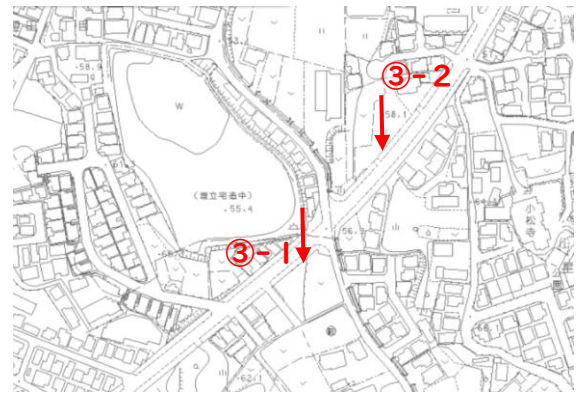

航空写真

周辺図

全景

停留所詳細図

③	名称	全現堂池	よみ	ぜんげんどういけ
---	----	------	----	----------

航空写真

周辺図

全景

③-1

③-2

※③-1、③-2についてバス停留所設置に伴い、  
歩道改修（フェンスの一部撤去、歩車道境界ブロックの切り下げ）を予定しております。

停留所詳細図

④	名称	星田園地口	よみ	ほしだえんちぐち
---	----	-------	----	----------

航空写真

周辺図

全景