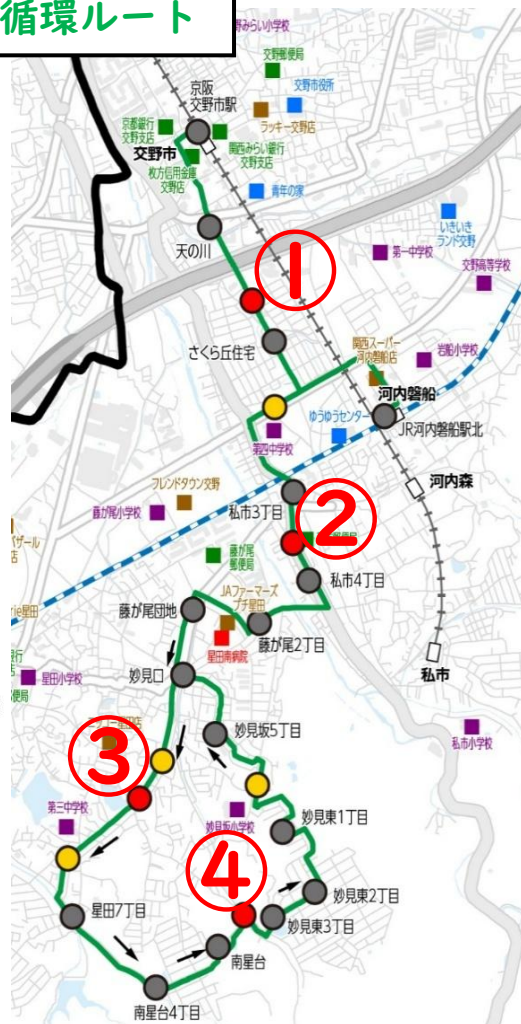

# バス停留所の新設箇所について

## 運行ルート（～R8.6/30）

番号	バス停名
1	京阪交野市駅
2	天の川
3	さくら丘住宅
4	JR河内磐船駅北
5	天野が原
6	私市三丁目
7	私市四丁目
8	藤が尾二丁目
9	藤が尾団地
10	妙見口
11	星田九丁目
12	南星台一丁目
13	星田七丁目
14	南星台四丁目
15	南星台
16	妙見東三丁目
17	妙見東二丁目
18	妙見東一丁目
19	妙見坂七丁目
20	妙見坂五丁目
21	東原
10	妙見口
9	藤が尾団地
8	藤が尾二丁目
7	私市四丁目
6	私市三丁目
5	天野が原
4	JR河内磐船駅北
3	さくら丘住宅
2	天の川
1	京阪交野市駅

## 運行ルート（R8.7/1～）

### 交野市駅南星台循環ルート

- 学校
- 医療機関
- 行政・文化・スポーツ等
- 買い物
- 郵便局・銀行
- バス停継続
- バス停新設
- バス停名変更

バス停名	
京阪交野市駅	
天の川	
① 天野が原町	
さくら丘住宅	
JR河内磐船駅北	
交野第四中学校	
私市三丁目	
② 私市郵便局	
私市四丁目	
藤が尾二丁目	
藤が尾団地	
妙見口	
妙見河原 桜	
③ 全現堂池	
交野第三中学校	
星田七丁目	
南星台四丁目	
南星台	
④ 星田園地口	
妙見東三丁目	
妙見東二丁目	
妙見東一丁目	
星田妙見宮	
妙見坂五丁目	
東原	
妙見口	
藤が尾団地	
藤が尾二丁目	
私市四丁目	
② 私市郵便局	
私市三丁目	
交野第四中学校	
JR河内磐船駅北	
さくら丘住宅	
① 天野が原町	
天の川	
京阪交野市駅	