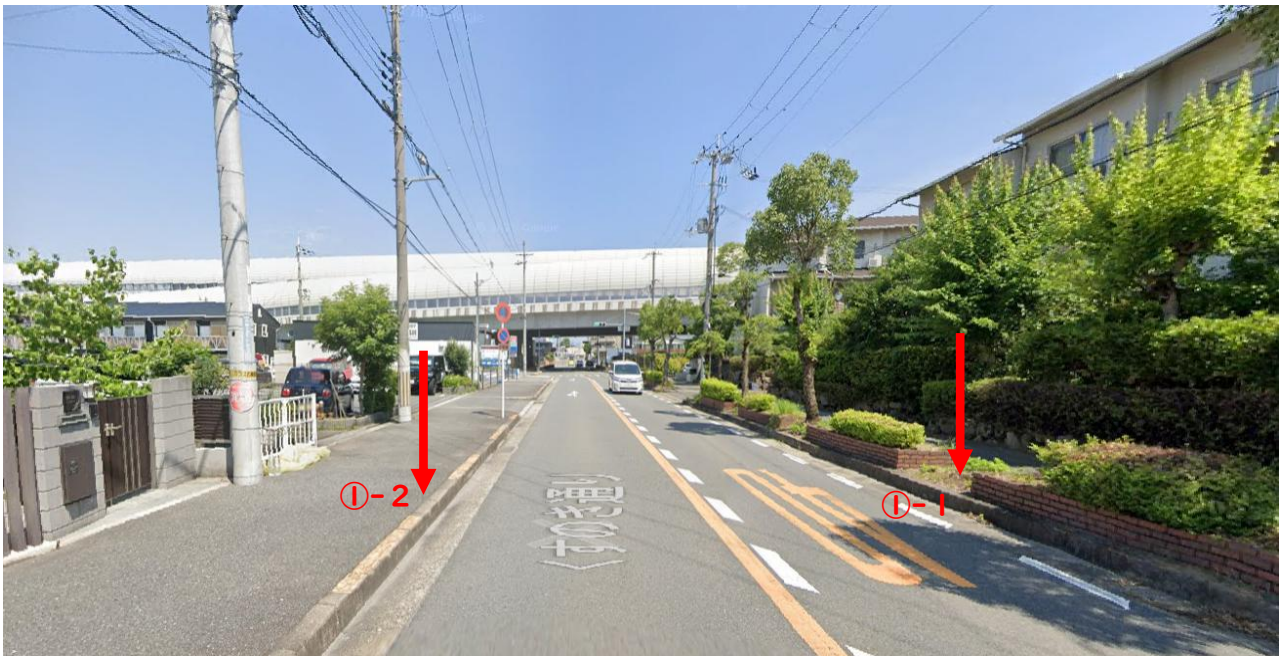

全景

※①-1 についてバス停留所設置に伴い、植栽撤去工事を予定しております。